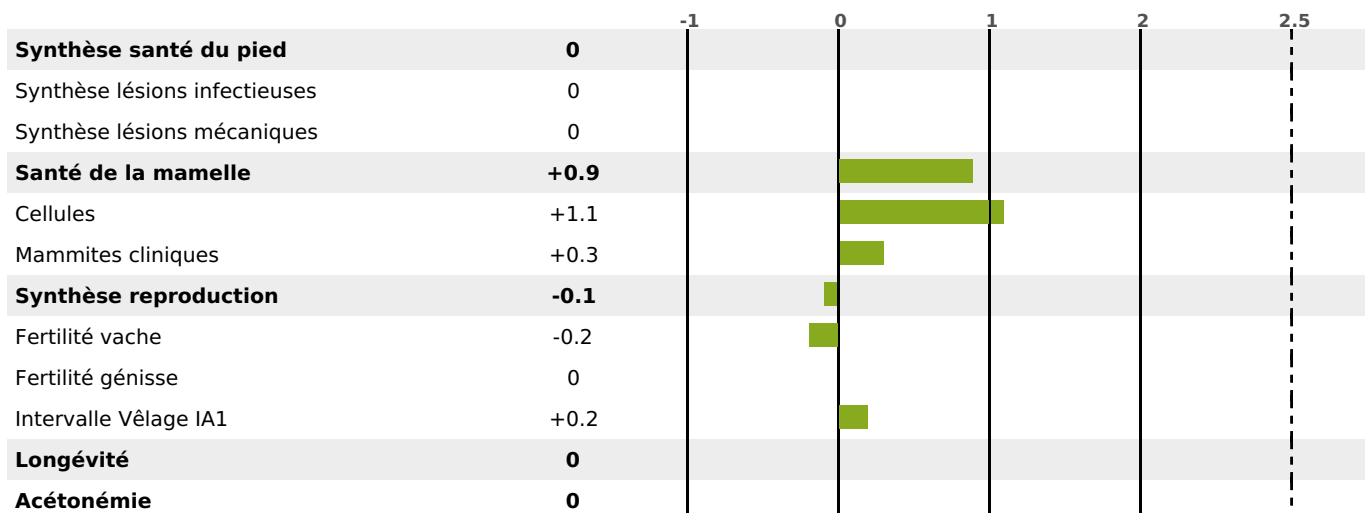

PRODUCTION

Synthèse laitière **-44**

201 fille(s) - 186 troupeau(x) - **CD 95%**

LAIT	MP	MG	TP	TB	K-CAS	B-CAS
-644	-39	-20	-2.8	+0.9	AA	

FONCTIONNELS

MILCA : MIF / MTCP : MTC
MTETR : NC

NAI	VEL	VIN	VIV
95	95	95	87

SANTÉ

NOU VEAU

145 fille(s) - 136 troupeau(x) - **CD 85**

FR 2597018648 - N° 47732

NAISSEUR : GAEC DU CHENE BENI-GIRARD

MÈRE : IMAGE

4-305 11583KG 39,8 33,0