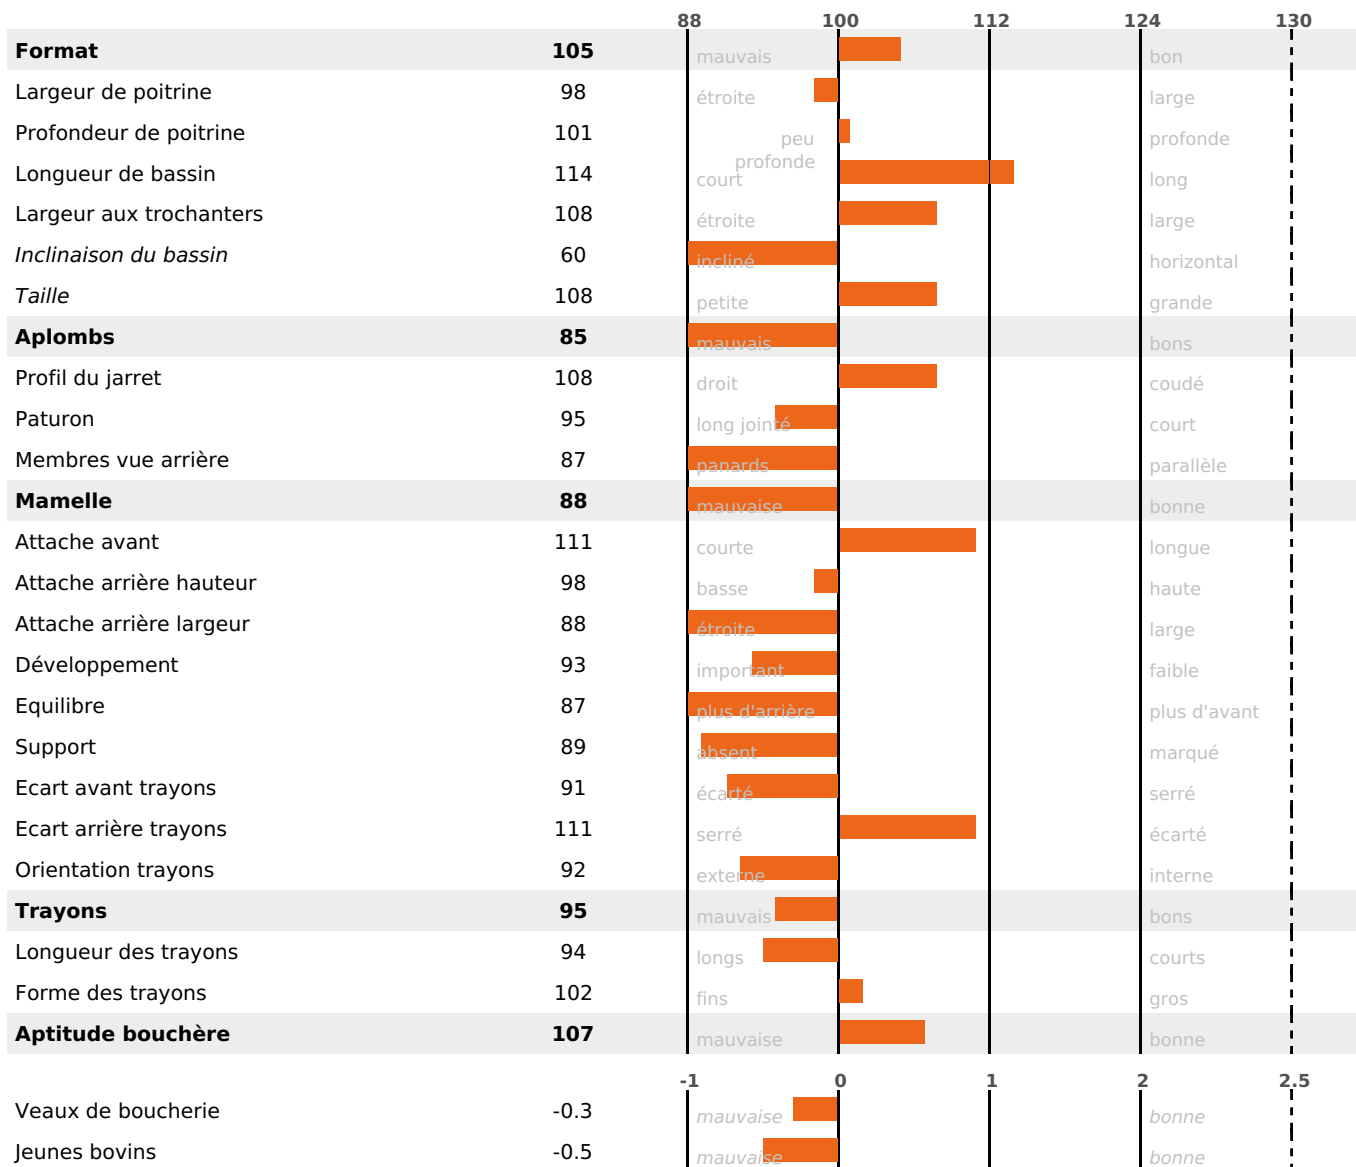

PRODUCTION

Synthèse laitière **-44**

201 fille(s) - 186 troupeau(x) - **CD 95%**

LAIT	MP	MG	TP	TB	K-CAS	B-CAS
-644	-39	-20	-2.8	+0.9	AA	

FONCTIONNELS

MILCA : MIF / MTCP : MTC
MTETR : NC

NAI	VEL	VIN	VIV
95	95	95	87

SANTÉ

NOU VEAU

145 fille(s) - 136 troupeau(x) - **CD 85**

FR 2597018648 - N° 47732

NAISSEUR : GAEC DU CHENE BENI-GIRARD

MÈRE : IMAGE

4-305 11583KG 39,8 33,0