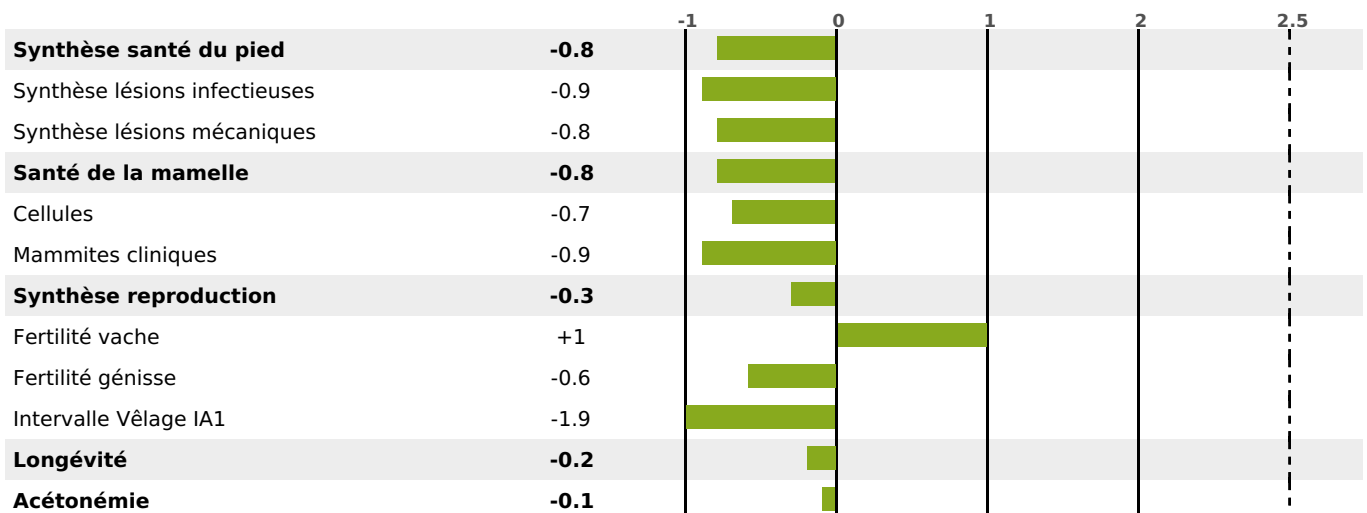

PRODUCTION

Synthèse laitière **+37**

98 fille(s) - 92 troupeau(x) - **CD 92%**

LAIT	MP	MG	TP	TB	K-CAS	B-CAS
+945	+27	+51	-0.6	+1.6	BB	A2A2

FONCTIONNELS

MILCA : MIC / MTCP : MTF
MTETR : NC

NAI	VEL	VIN	VIV
77	95	95	95

SANTÉ

NOU
VEAU

49 fille(s) - 47 troupeau(x) - **CD 75**

FR 9023368876 - N° 93168
 NAISSSEUR : GAEC DU MONT
 MÈRE : INDEMNITE
 3-305 10313KG 39,6 35,5