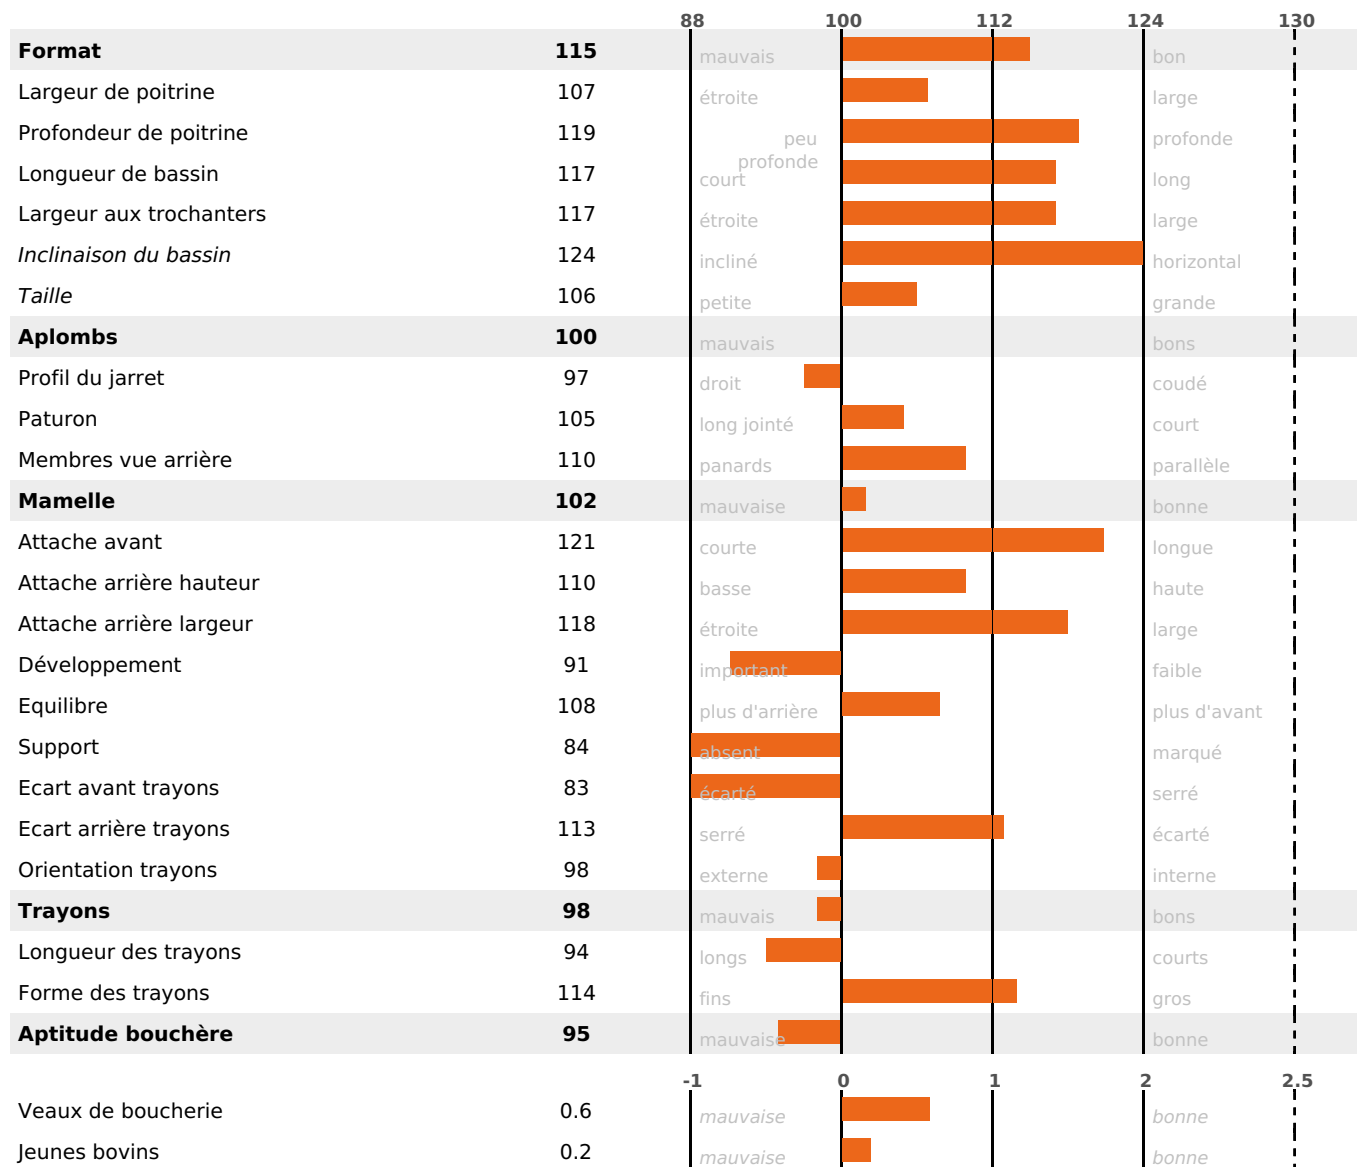

PRODUCTION

Synthèse laitière **+37**

98 fille(s) - 92 troupeau(x) - **CD 92%**

LAIT	MP	MG	TP	TB	K-CAS	B-CAS
+945	+27	+51	-0.6	+1.6	BB	A2A2

FONCTIONNELS

MILCA : MIC / MTCP : MTF
MTETR : NC

NAI	VEL	VIN	VIV
77	95	95	95

SANTÉ

NOU
VEAU

49 fille(s) - 47 troupeau(x) - **CD 75**

FR 9023368876 - N° 93168
 NAISSSEUR : GAEC DU MONT
 MÈRE : INDEMNITE
 3-305 10313KG 39,6 35,5