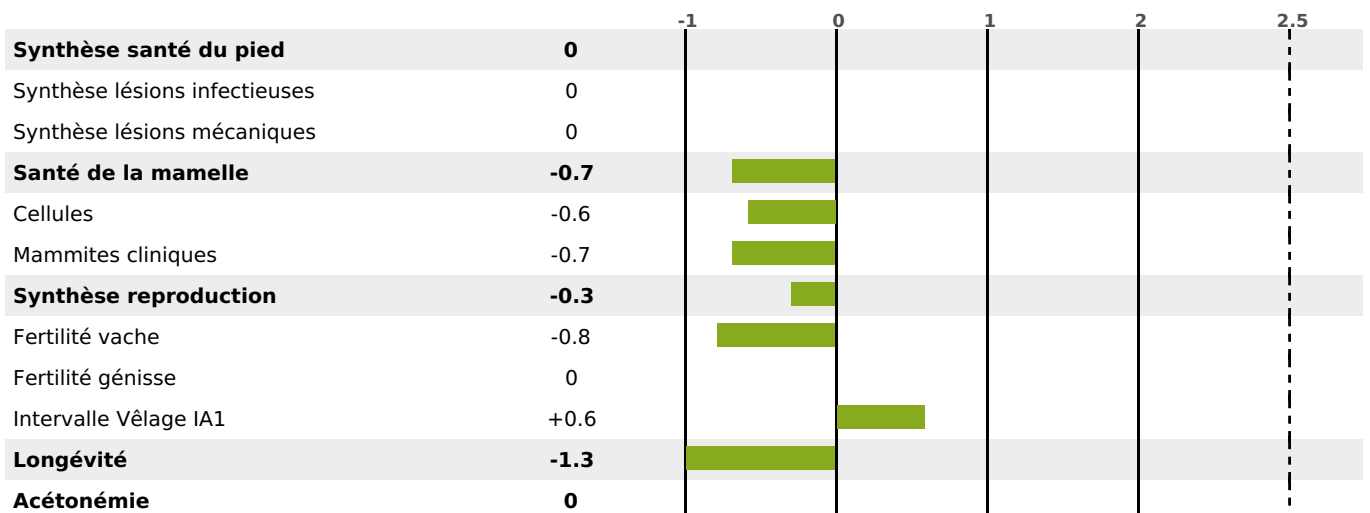

PRODUCTION

Synthèse laitière -43

69 fille(s) - 65 troupeau(x) - **CD 92%**

LAIT	MP	MG	TP	TB
-1538	-41	-34	+1.4	+4.1

K-CAS	B-CAS

FONCTIONNELS

MILCA : NC / MTCP : NC

MTETR : NC

NAI	VEL	VIN	VIV
58	90	83	95

SANTÉ

NOU VEAU

53 fille(s) - 51 troupeau(x) - **CD 75**

FR 4497050323 - N° 49172
 NAISSEUR : GAEC DU TILLEUL
 MÈRE : ICONE
 3-305 11619KG 45,8 36,3