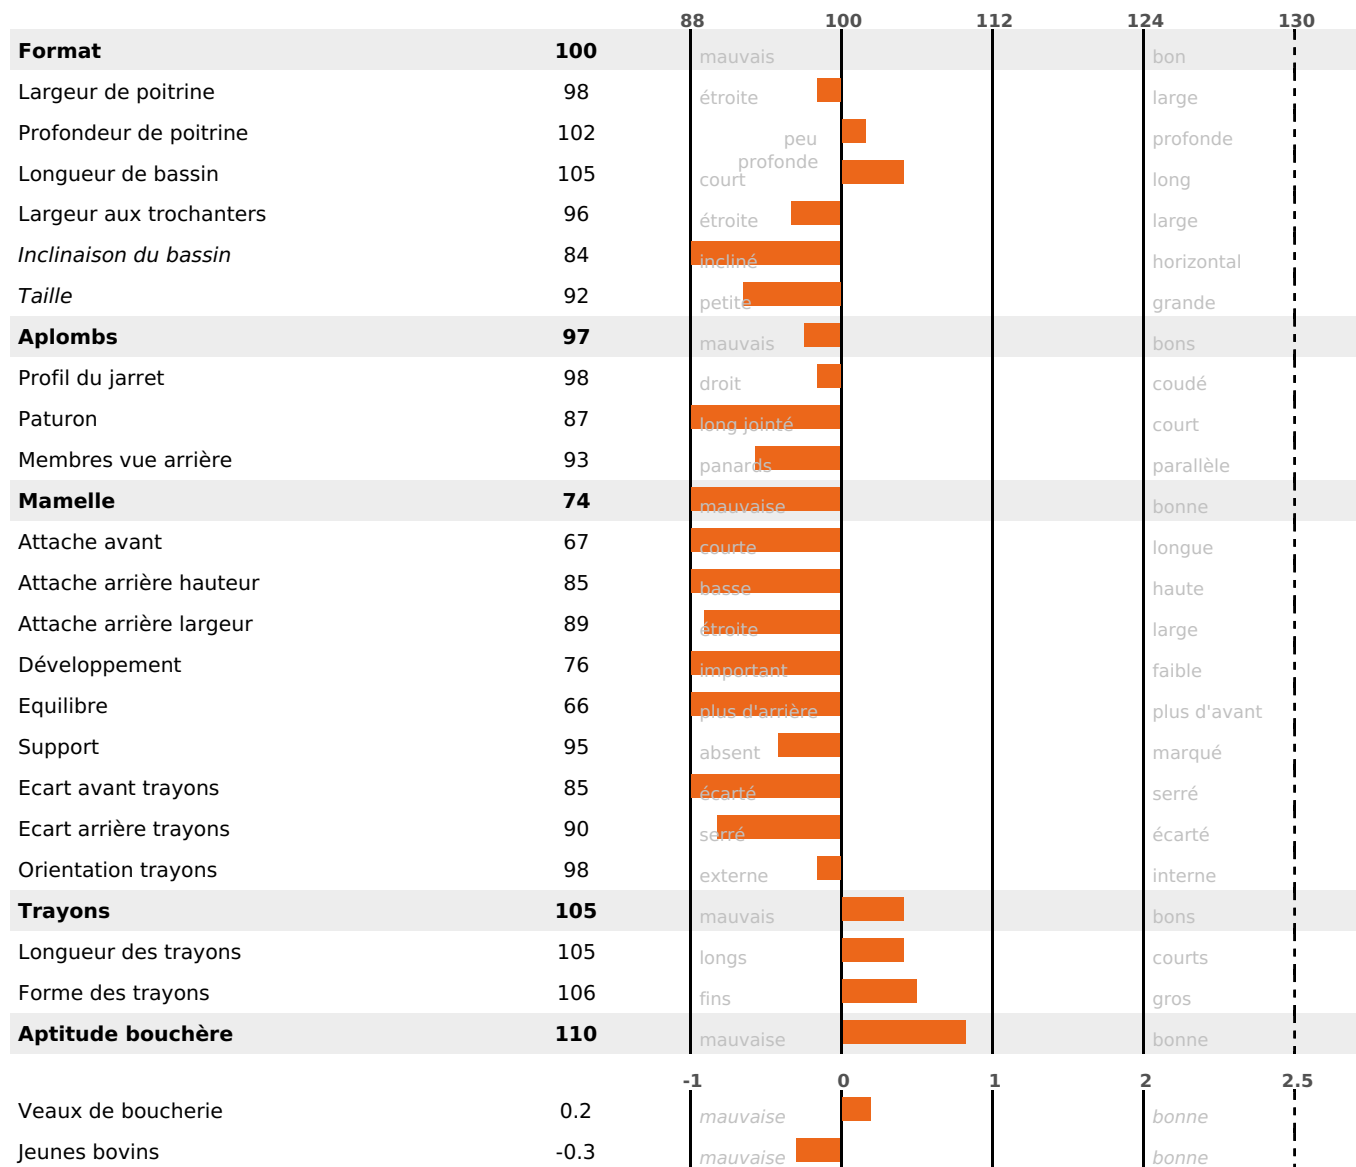

NAI	VEL	VIN	VIV
58	90	83	95

SANTÉ

NOU VEAU

53 fille(s) - 51 troupeau(x) - **CD 75**

FR 4497050323 - N° 49172
 NAISSEUR : GAEC DU TILLEUL
 MÈRE : ICONE
 3-305 11619KG 45,8 36,3