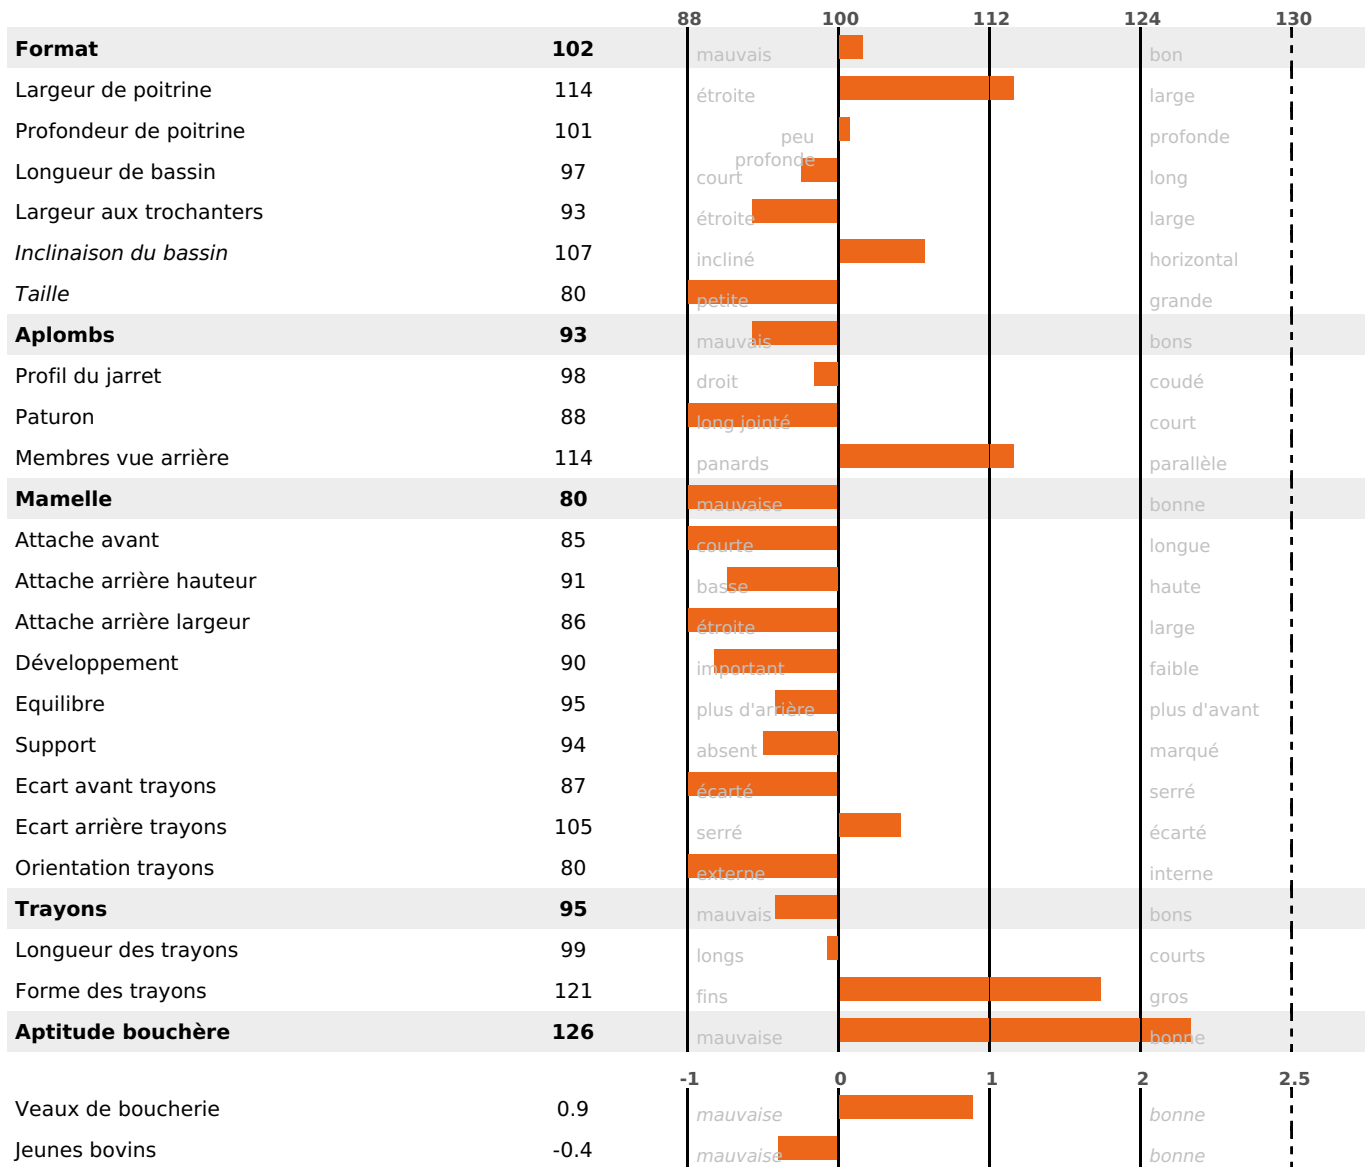

PRODUCTION

Synthèse laitière -45

116 fille(s) - 108 troupeau(x) - **CD 95%**

LAIT	MP	MG	TP	TB	K-CAS	B-CAS
-1186	-40	-32	-0.2	+2.1		

FONCTIONNELS

MILCA : MIF / MTCP : MTF
MTETR : NC

NAI	VEL	VIN	VIV
95	95	95	95

SANTÉ

NOU
VEAU

86 fille(s) - 83 troupeau(x) - CD 80

FR 7120538407 - N° 51853

NAISSEUR : GAEC DU QUART DU BOIS

MÈRE : IGNAME

4-305 10925KG 39,8 34,0