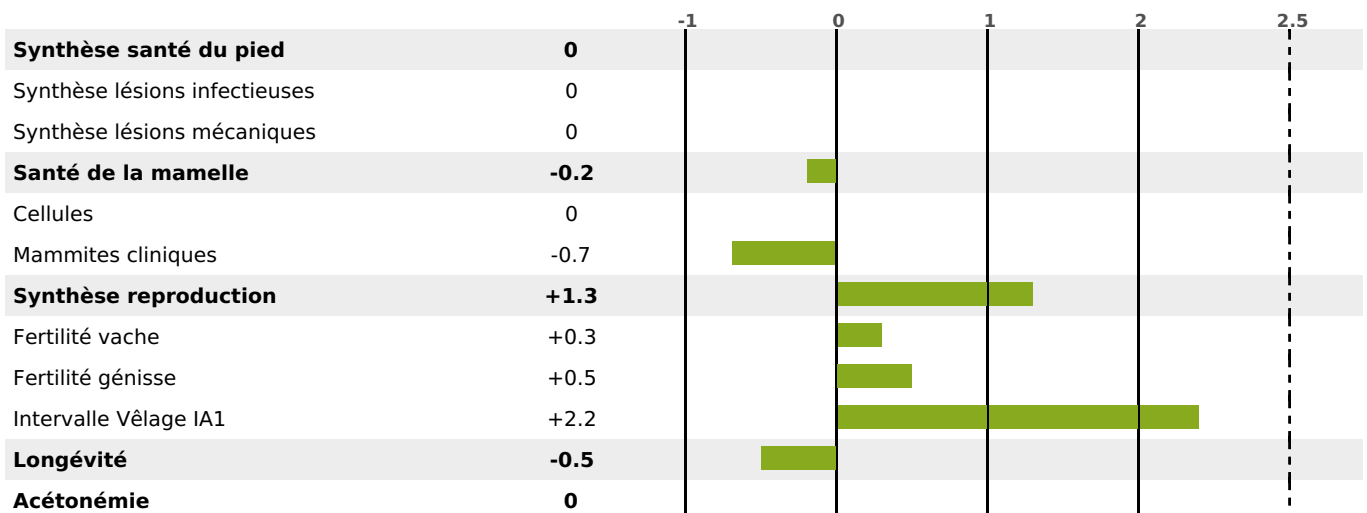

PRODUCTION

Synthèse laitière -45

116 fille(s) - 108 troupeau(x) - **CD 95%**

LAIT	MP	MG	TP	TB	K-CAS	B-CAS
-1186	-40	-32	-0.2	+2.1		

FONCTIONNELS

MILCA : MIF / MTCP : MTF
MTETR : NC

NAI	VEL	VIN	VIV
95	95	95	95

SANTÉ

NOU
VEAU

86 fille(s) - 83 troupeau(x) - CD 80

FR 7120538407 - N° 51853

NAISSEUR : GAEC DU QUART DU BOIS

MÈRE : IGNAME

4-305 10925KG 39,8 34,0