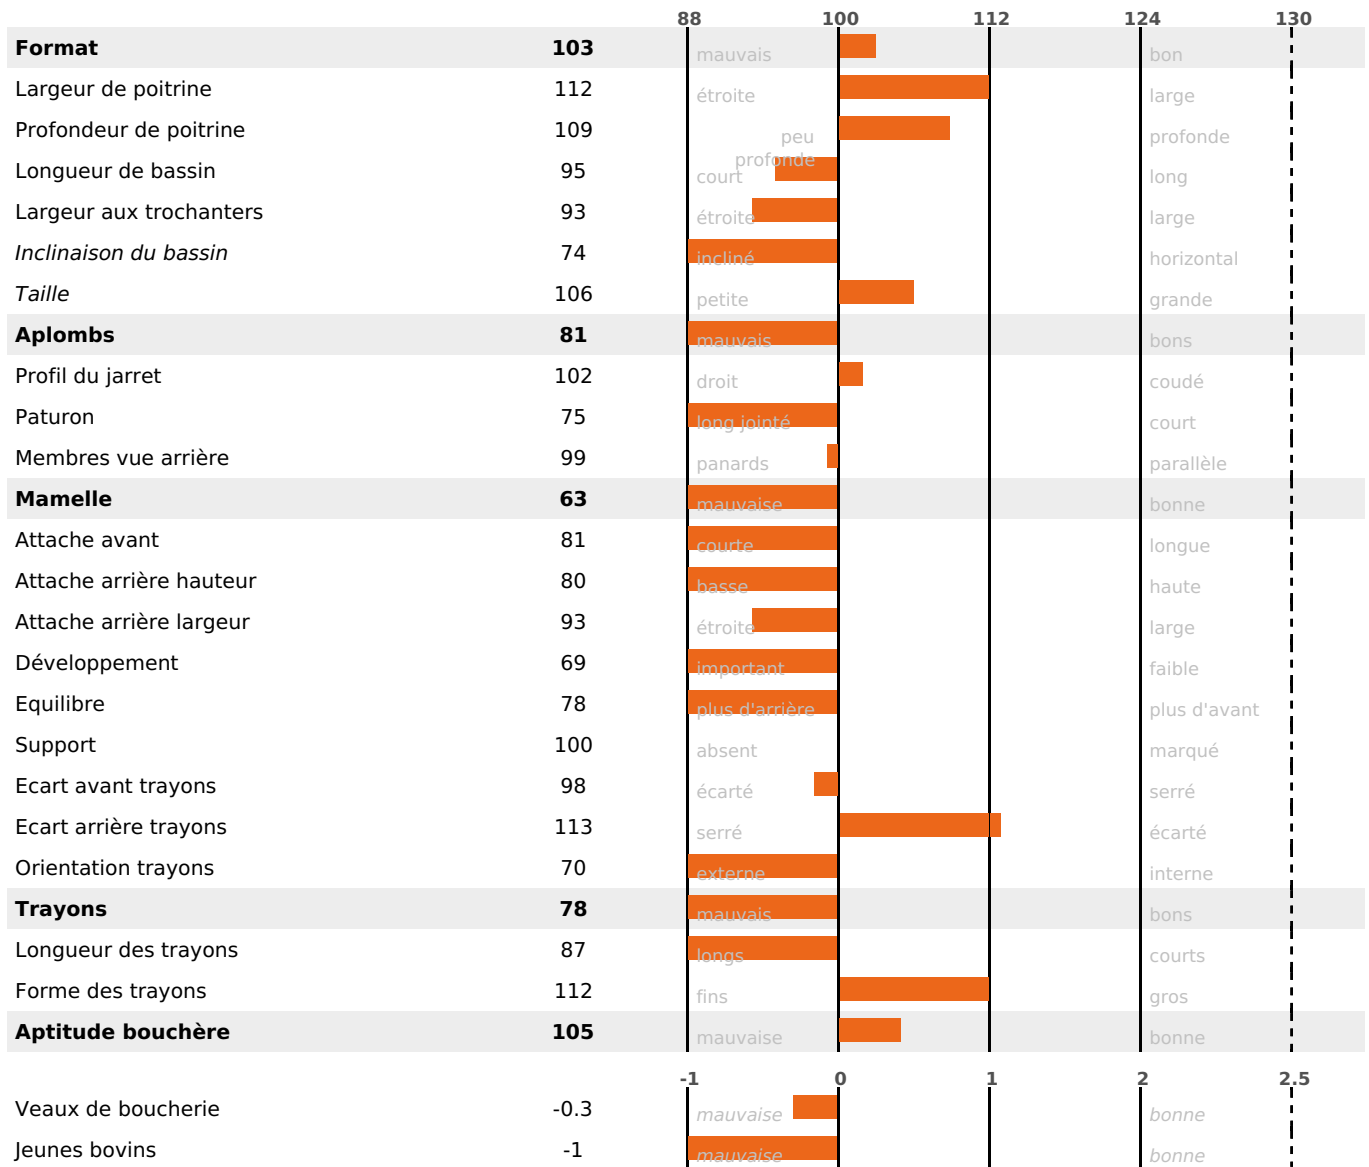

PRODUCTION

Synthèse laitière -5

3856 fille(s) - 2560 troupeau(x) - **CD 95%**

LAIT	MP	MG	TP	TB	K-CAS	B-CAS
-625	-5	-16	+2.3	+1.3	BB	

FONCTIONNELS

MILCA : NC / MTCP : NC

MTETR : NC

NAI	VEL	VIN	VIV
95	95	95	95

SANTÉ

NOU VEAU

2270 fille(s) - 1586 troupeau(x) - **CD**

95

FR 3898002577 - N° 50985

NAISSEUR : EARL DES COLLIERES

MÈRE : ILLIADE

1-305 8848KG 45,6 39,1