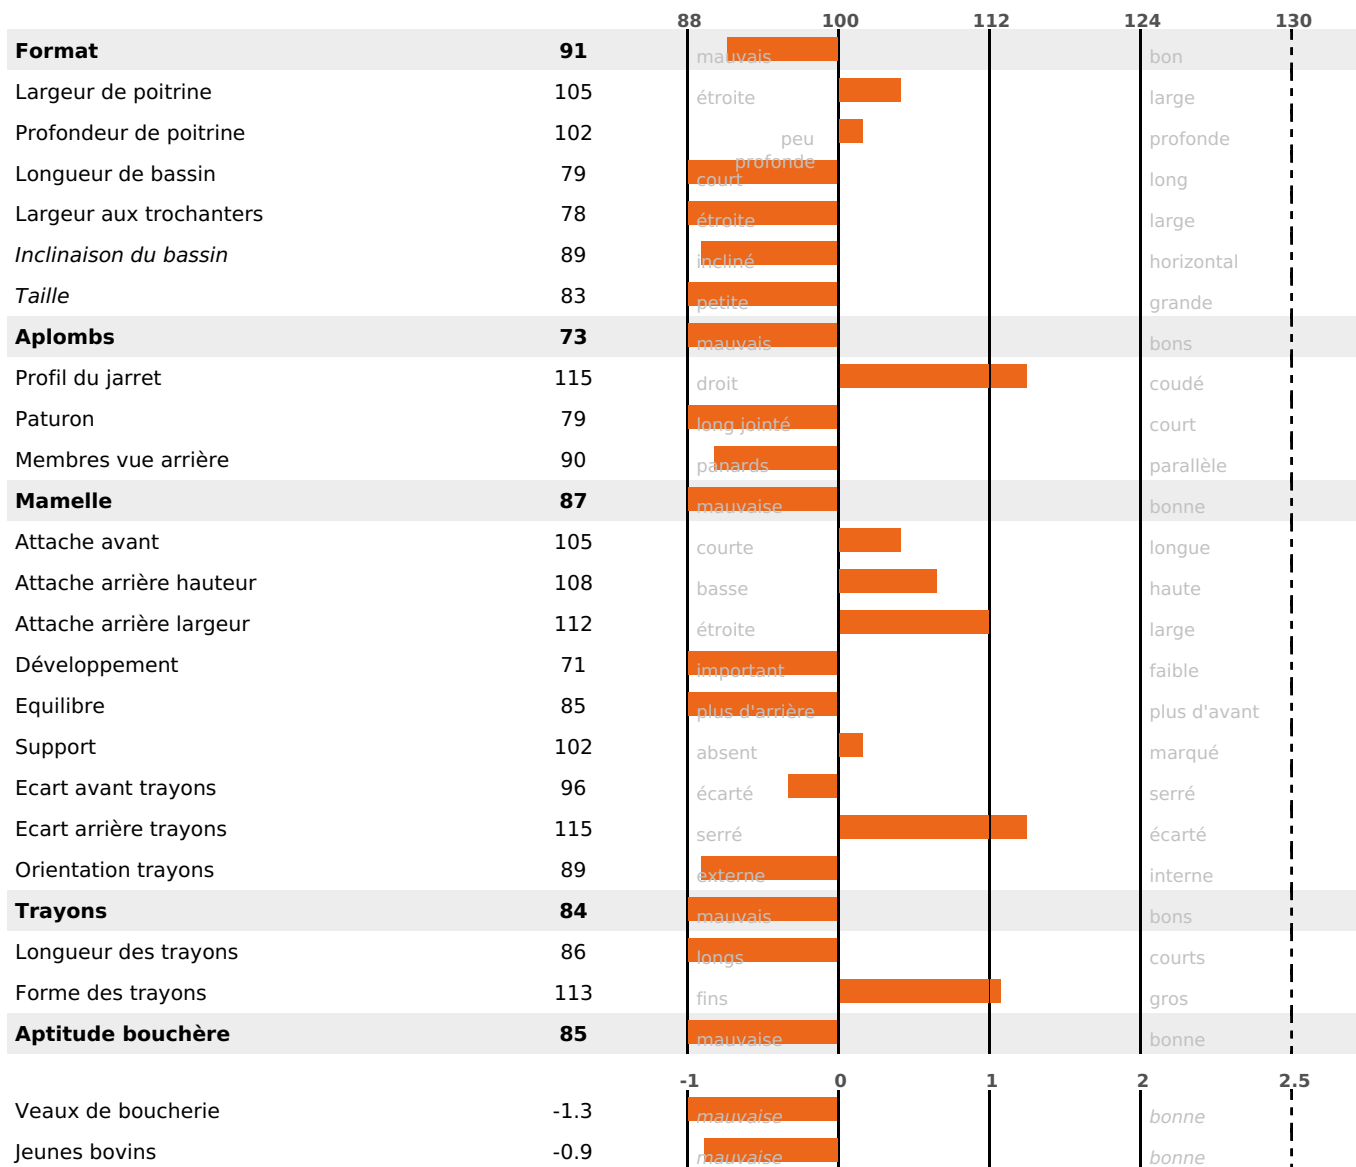

NAI	VEL	VIN	VIV
95	67	95	84

SANTÉ

NOU
VEAU

78 fille(s) - 71 troupeau(x) - **CD 79**

FR 3898002591 - N° 51828

NAISSEUR : EARL DES COLLIERES

MÈRE : ILLIADE

1-305 8848KG 45,6 39,1