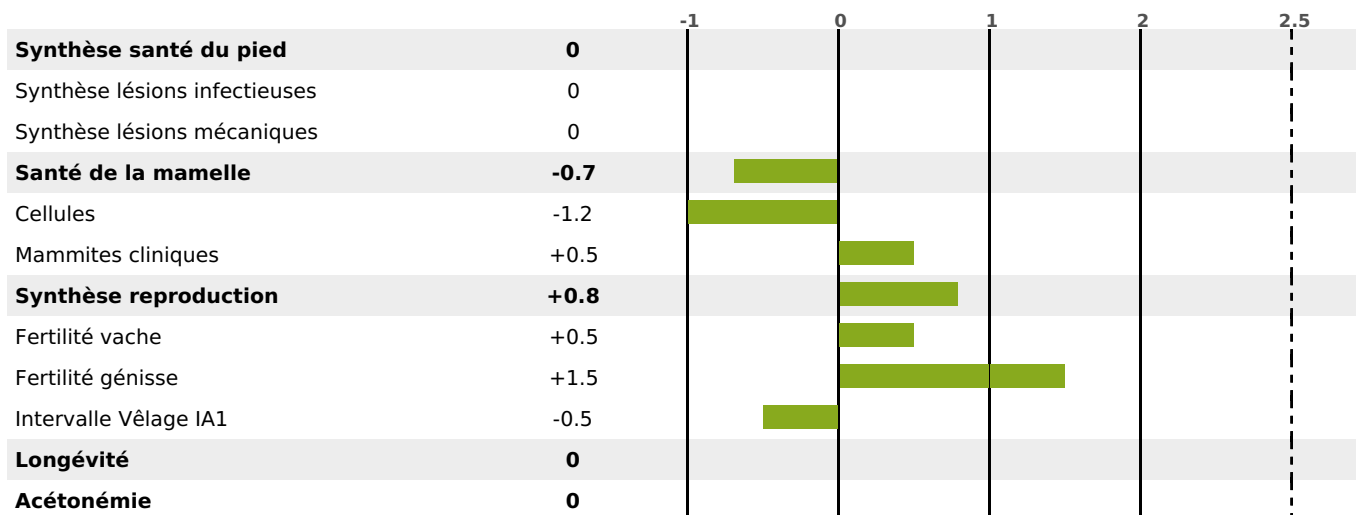

PRODUCTION

Synthèse laitière **-30**

118 fille(s) - 112 troupeau(x) - **CD 95%**

LAIT	MP	MG	TP	TB	K-CAS	B-CAS
-405	-26	-13	-2	+0.2	AB	

FONCTIONNELS

MILCA : NC / MTCP : NC

MTETR : NC

NAI	VEL	VIN	VIV
95	95	95	95

SANTÉ

NOU
VEAU

108 fille(s) - 102 troupeau(x) - **CD 78**

FR 2548982761 - N° 51835

NAISSEUR : M DU MOULIN BOUTON

MÈRE : JAVELLE

3-305 9081KG 43,2 33,9