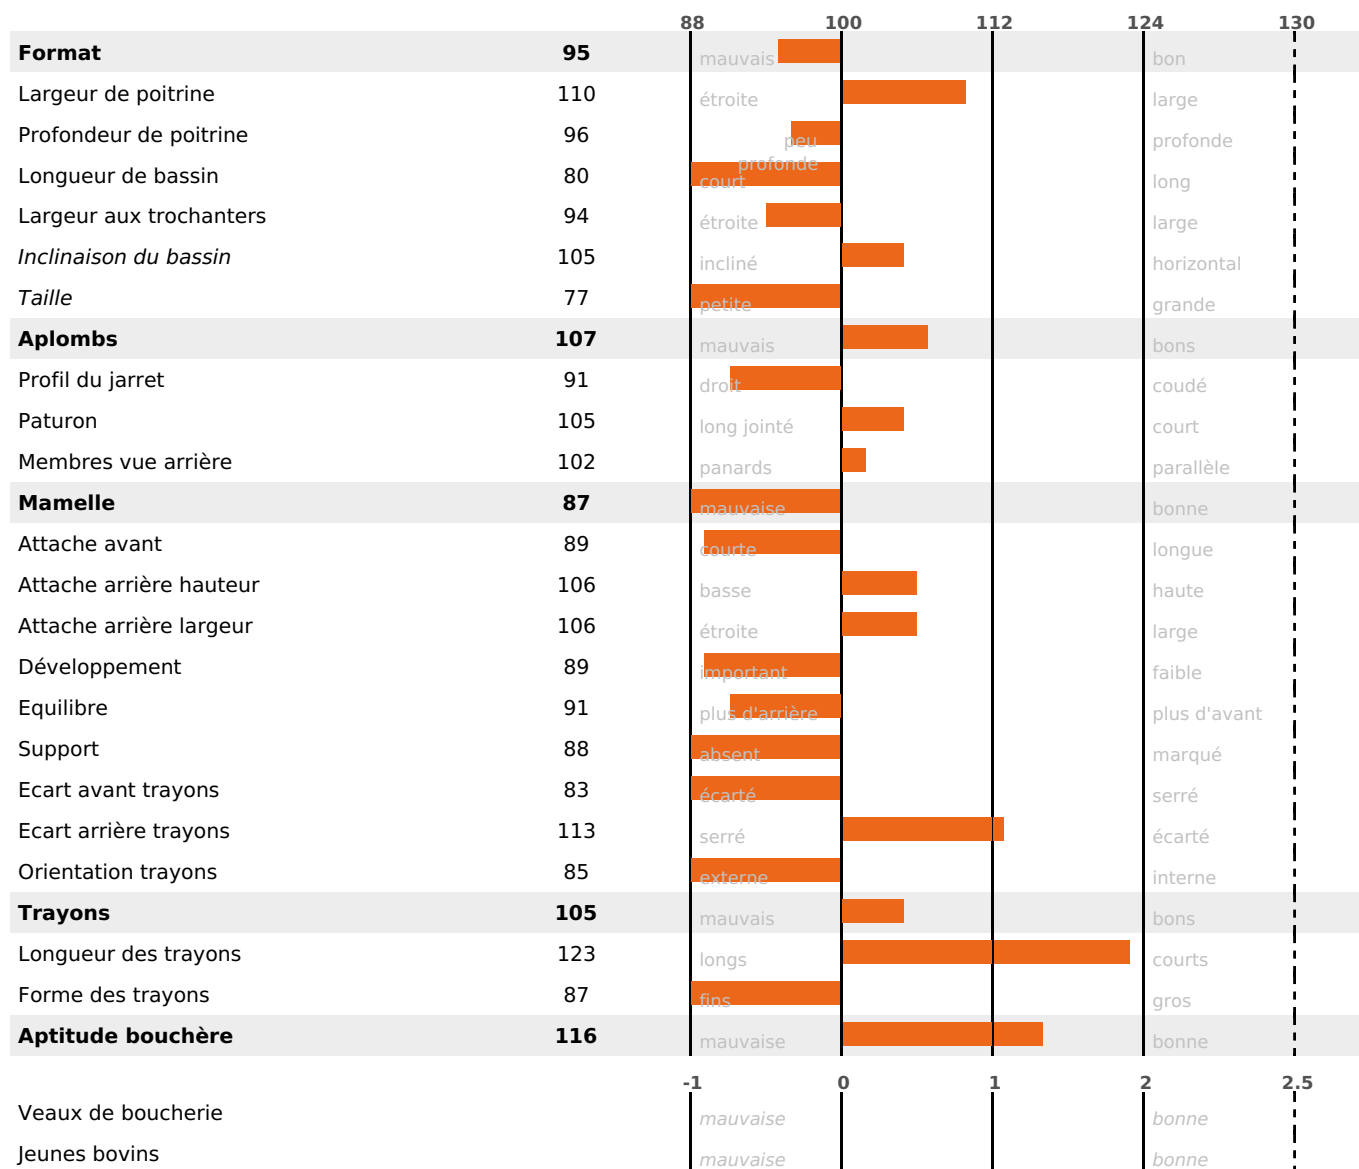

PRODUCTION

Synthèse laitière **-30**

118 fille(s) - 112 troupeau(x) - **CD 95%**

LAIT	MP	MG	TP	TB	K-CAS	B-CAS
-405	-26	-13	-2	+0.2	AB	

FONCTIONNELS

MILCA : NC / MTCP : NC

MTETR : NC

NAI	VEL	VIN	VIV
95	95	95	95

SANTÉ

NOU
VEAU

108 fille(s) - 102 troupeau(x) - **CD 78**

FR 2548982761 - N° 51835

NAISSEUR : M DU MOULIN BOUTON

MÈRE : JAVELLE

3-305 9081KG 43,2 33,9