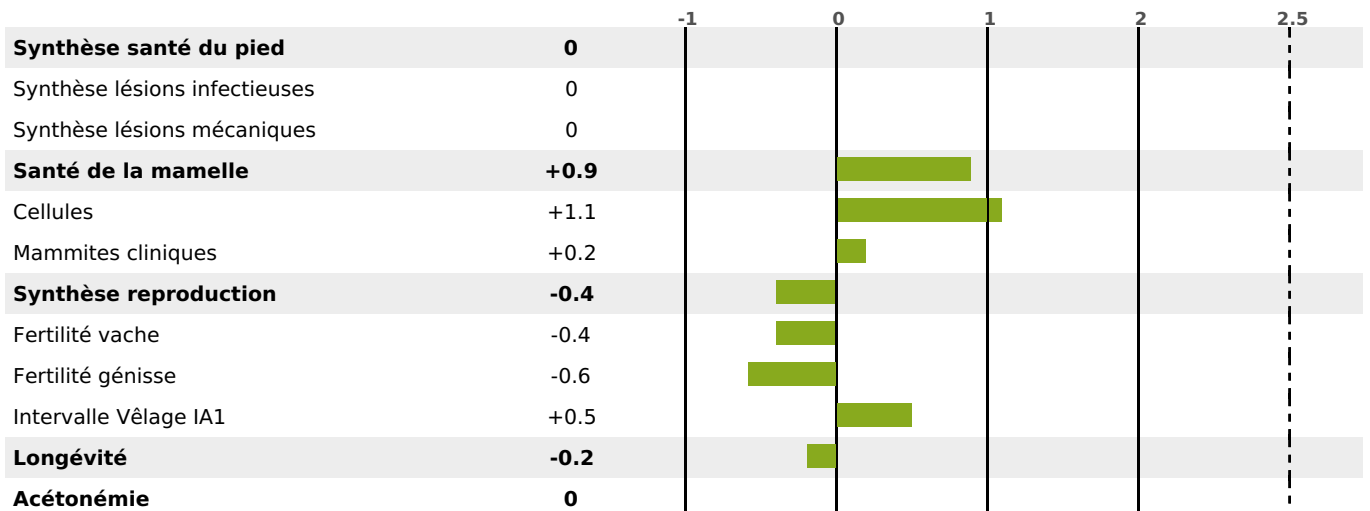

FONCTIONNELS

MILCA : NC / MTCP : NC

MTETR : NC

NAI	VEL	VIN	VIV
87	84	68	80

SANTÉ

NOU
VEAU

2791 fille(s) - 1790 troupeau(x) - **CD**

95

FR 2598013062 - N° 50106

NAISSEUR : EARL BOILLOT DANIEL

MÈRE : JURASSIENE

2-305 9931KG 35,7 32,7