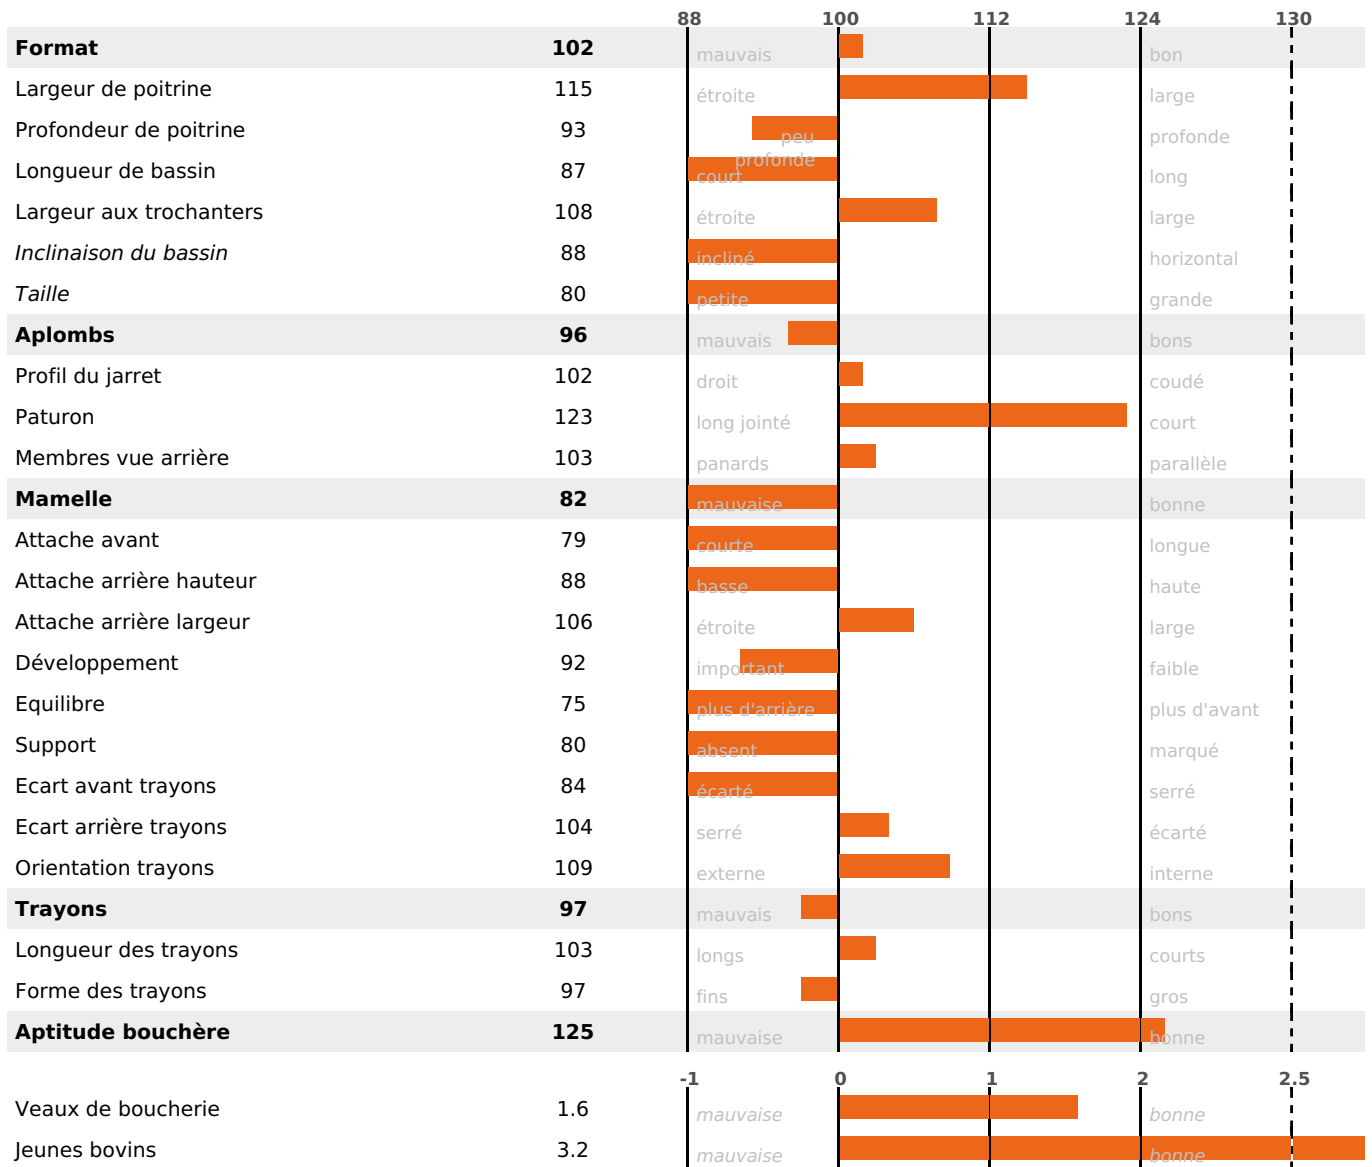

FONCTIONNELS

MILCA : NC / MTCP : NC

MTETR : NC

NAI	VEL	VIN	VIV
87	84	68	80

SANTÉ

NOU
VEAU

2791 fille(s) - 1790 troupeau(x) - **CD**

95

FR 2598013062 - N° 50106

NAISSEUR : EARL BOILLOT DANIEL

MÈRE : JURASSIENE

2-305 9931KG 35,7 32,7