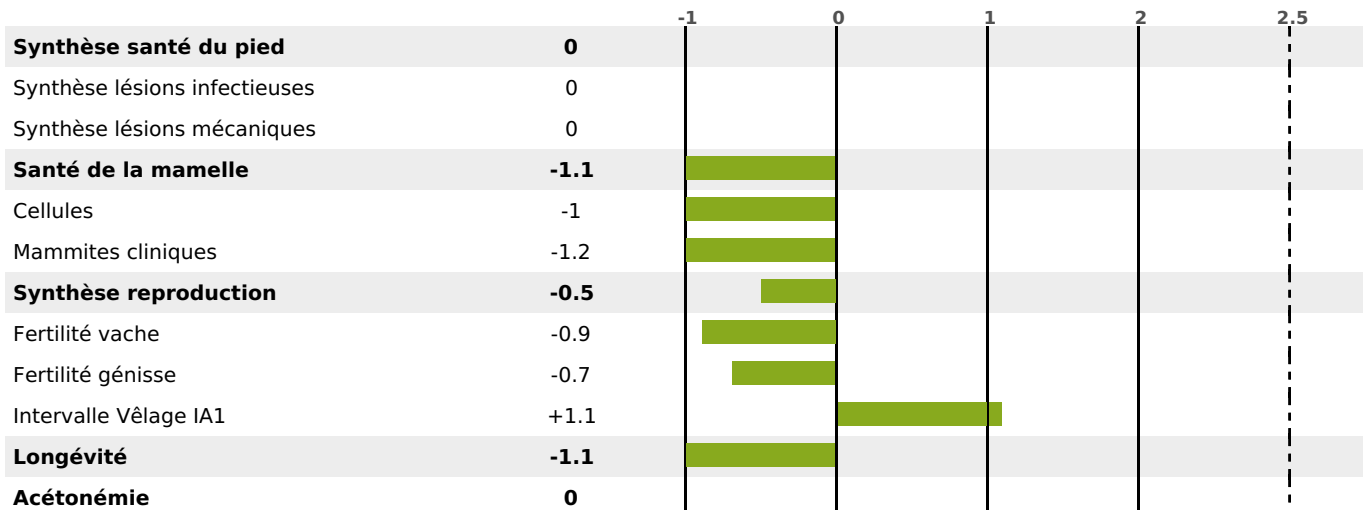

PRODUCTION

Synthèse laitière -12

72 fille(s) - 68 troupeau(x) - **CD 91%**

LAIT	MP	MG	TP	TB	K-CAS	B-CAS
+43	-9	-5	-1.6	-1		

FONCTIONNELS

NAI	VEL	VIN	VIV
70	83	95	

MILCA : / MTCP :

MTETR :

SANTÉ

NOU
VEAU

MORPHOLOGIE

filles - troupeau(x) - CD

IT 93990031713 - N°

NAISSEUR :

MÈRE :

- KG