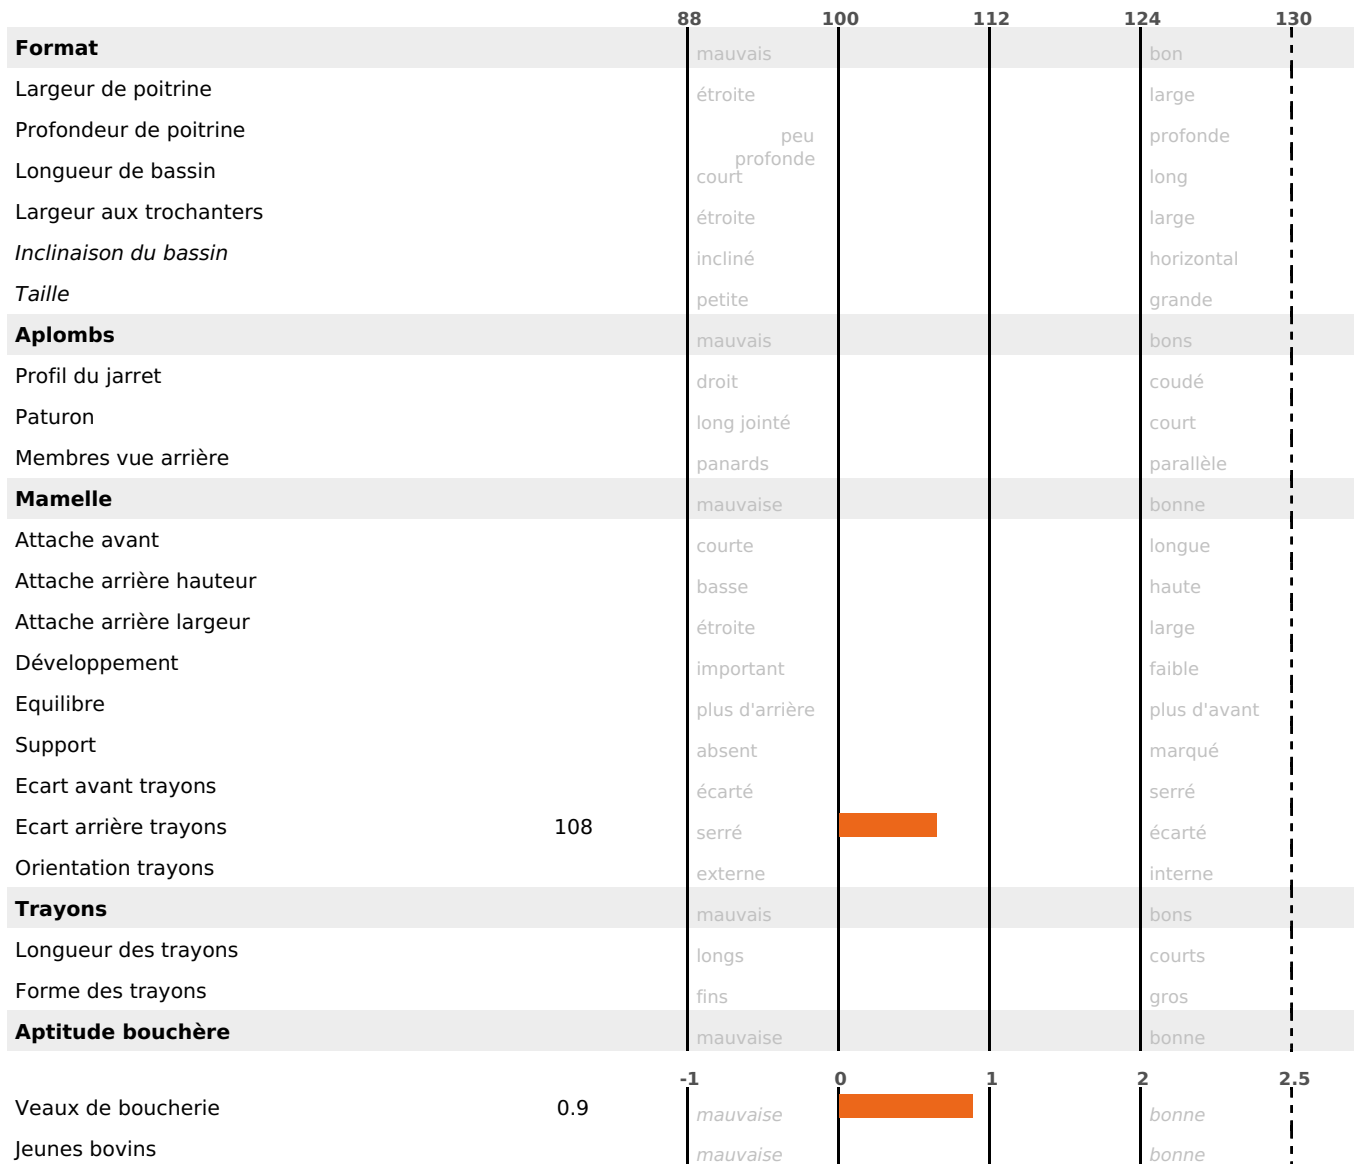

SANTÉ

NOU
VEAU

MORPHOLOGIE

filles - troupeau(x) - CD

IT 93990031713 - N°

NAISSEUR :

MÈRE :

- KG