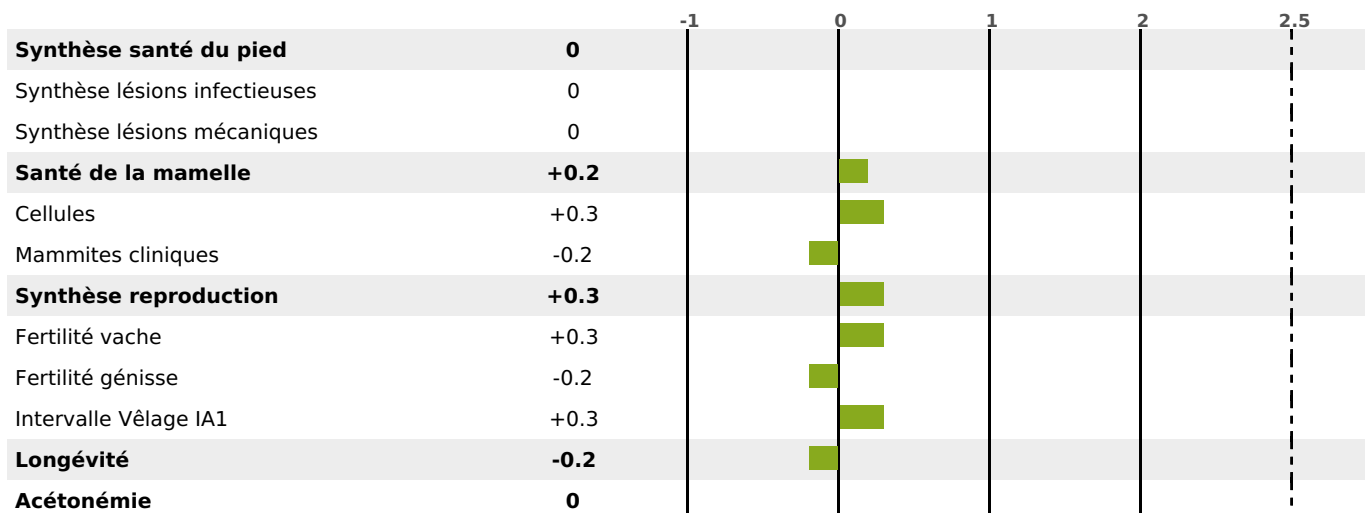

PRODUCTION

Synthèse laitière -25

81 fille(s) - 79 troupeau(x) - **CD 94%**

LAIT	MP	MG	TP	TB	K-CAS	B-CAS
-637	-26	-1	-0.8	+3.5		

FONCTIONNELS

MILCA : NC / MTCP : NC

MTETR : NC

NAI	VEL	VIN	VIV
94	95	75	95

SANTÉ

NOU VEAU

72 fille(s) - 71 troupeau(x) - **CD 78**

FR 3898011828 - N° 51875

NAISSEUR : GAEC DE LA GRAND MAISON

MÈRE : LEGENDE

3-305 10095KG 37,1 33,8