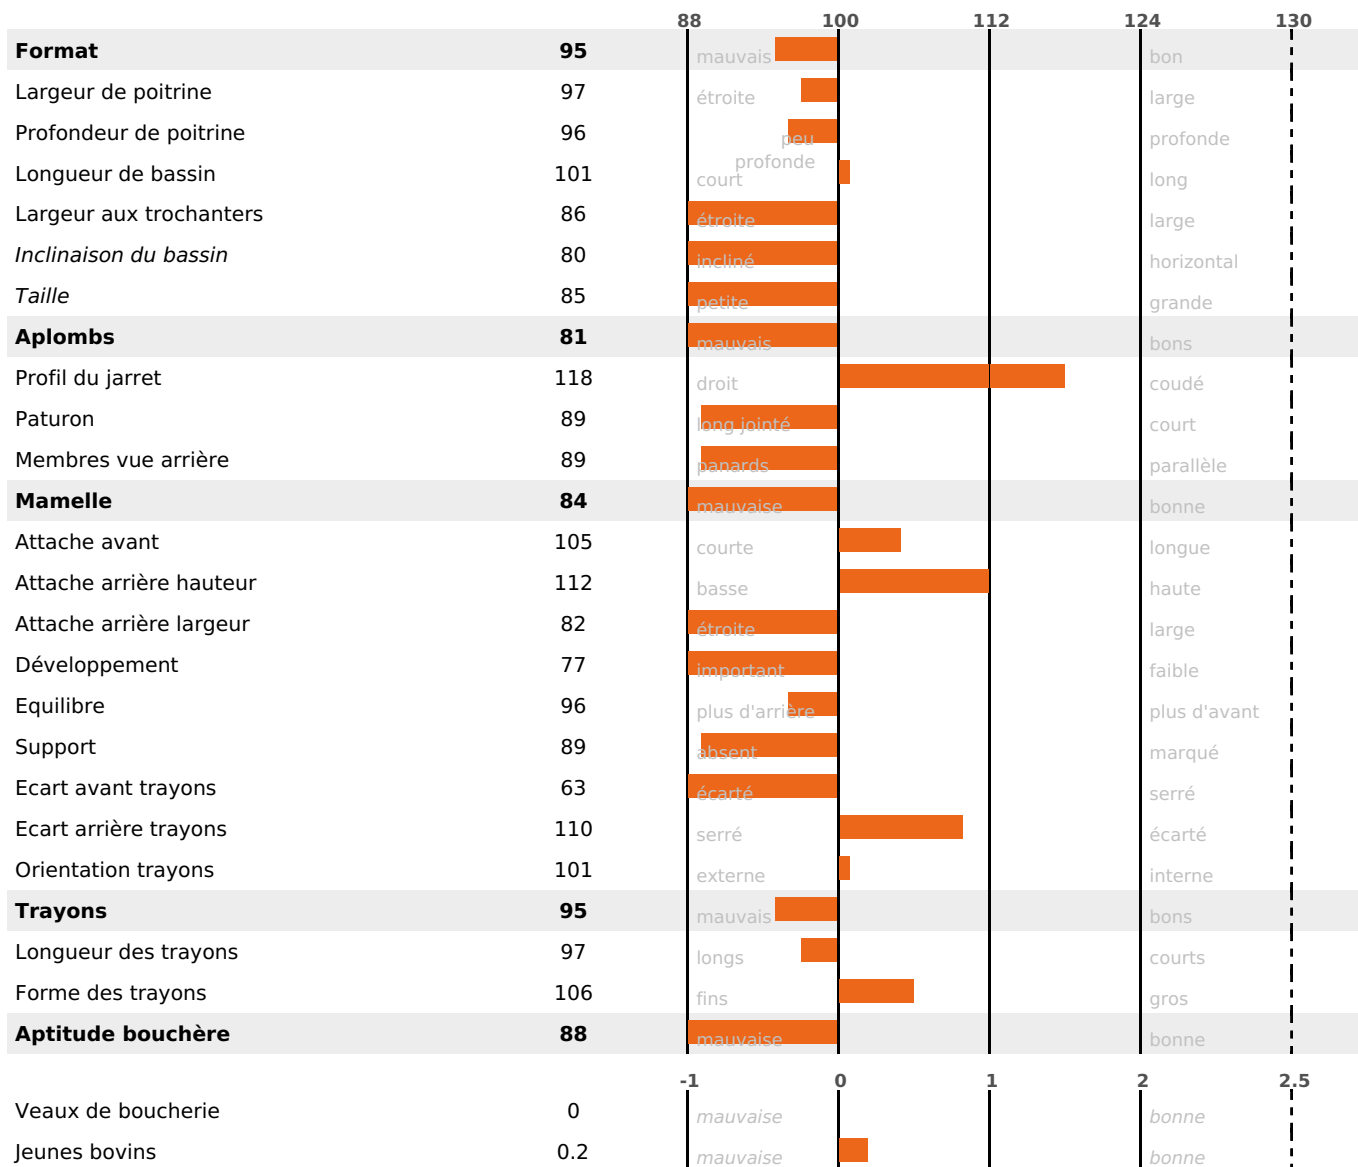

PRODUCTION

Synthèse laitière -25

81 fille(s) - 79 troupeau(x) - **CD 94%**

LAIT	MP	MG	TP	TB	K-CAS	B-CAS
-637	-26	-1	-0.8	+3.5		

FONCTIONNELS

MILCA : NC / MTCP : NC

MTETR : NC

NAI	VEL	VIN	VIV
94	95	75	95

SANTÉ

NOU VEAU

72 fille(s) - 71 troupeau(x) - **CD 78**

FR 3898011828 - N° 51875

NAISSEUR : GAEC DE LA GRAND MAISON

MÈRE : LEGENDE

3-305 10095KG 37,1 33,8