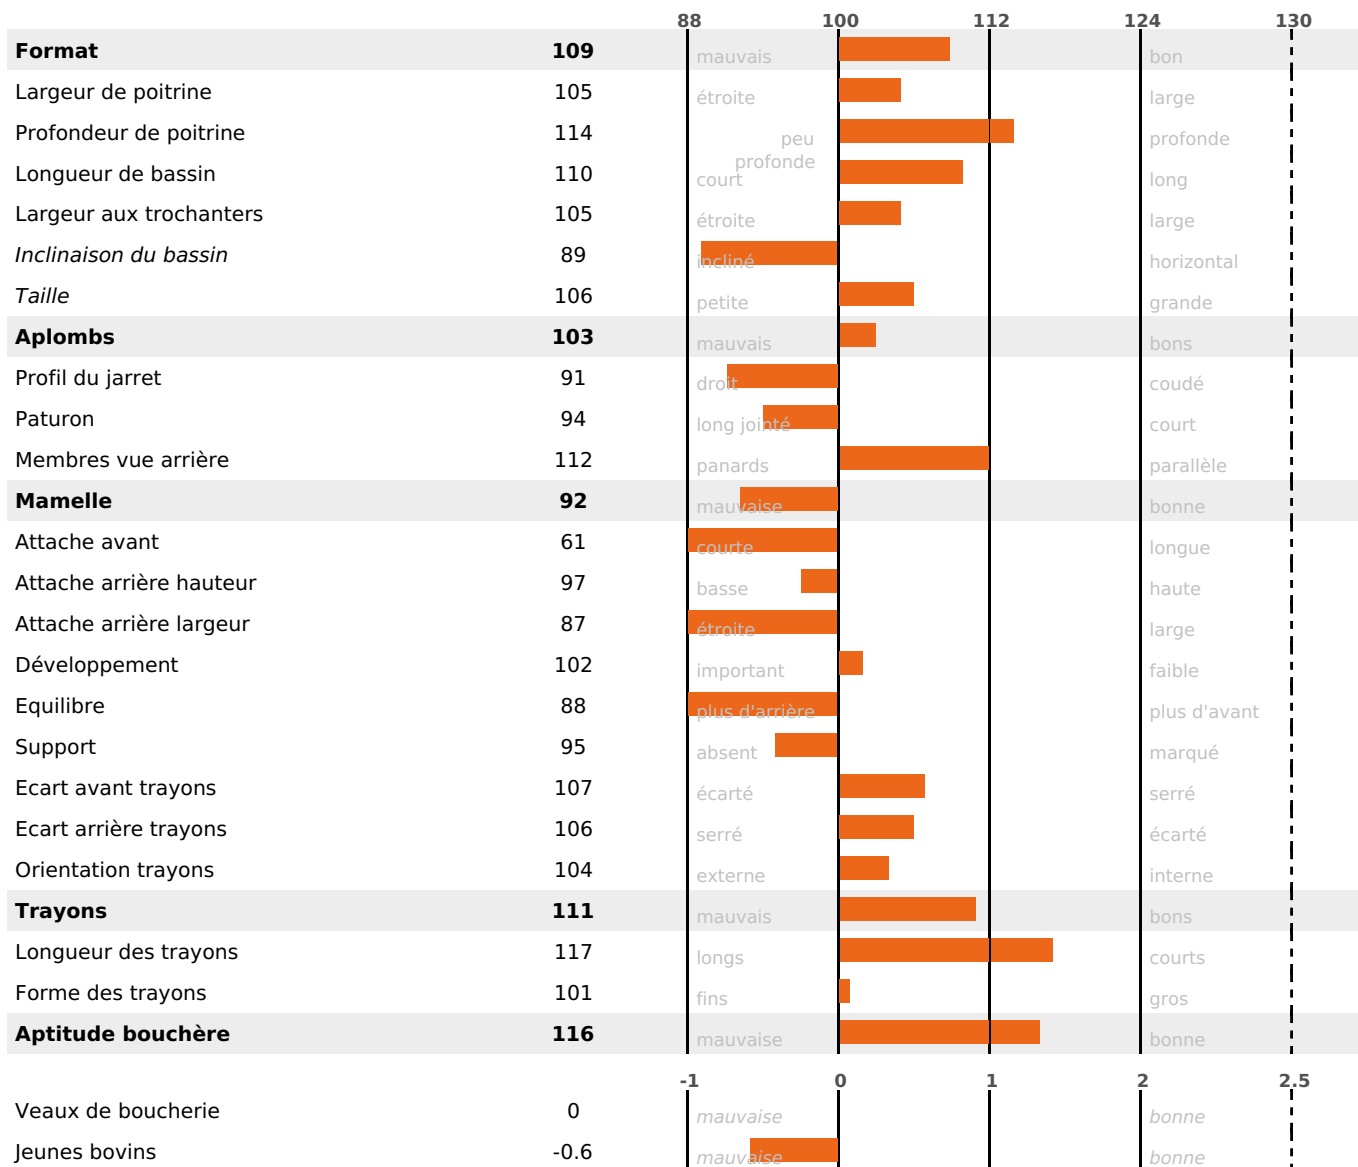

NAI	VEL	VIN	VIV
84	95	95	95

SANTÉ

NOU
VEAU

70 fille(s) - 62 troupeau(x) - **CD 77**

FR 7120609026 - N° 52591
 NAISSEUR : GAEC TRULLARD
 MÈRE : ISSUE
 2-305 10761KG 34,3 33,6