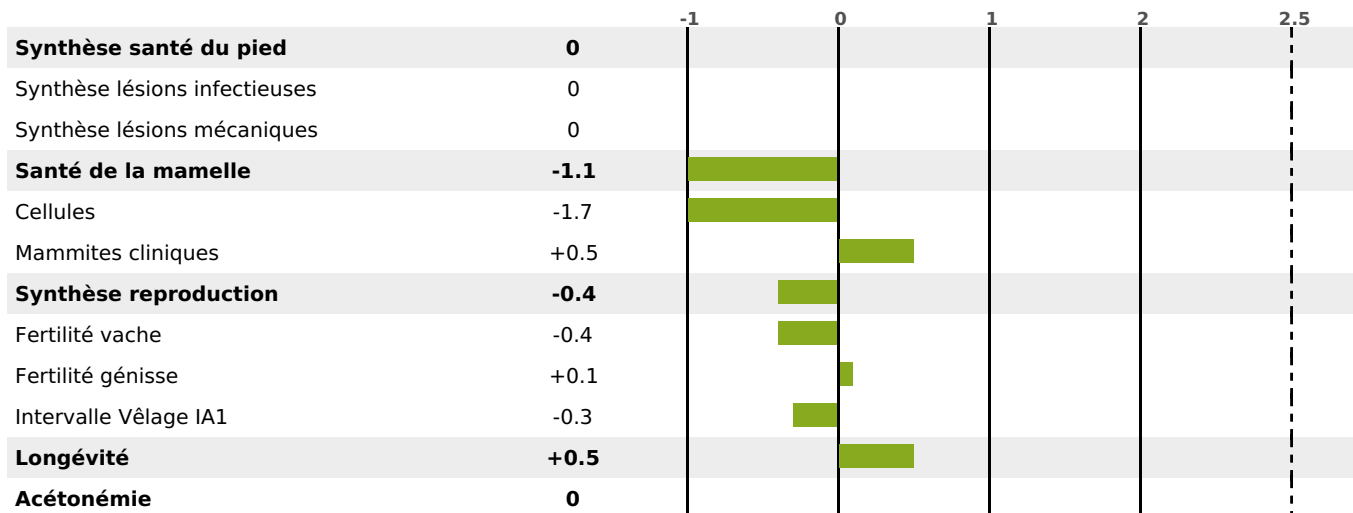

PRODUCTION

Synthèse laitière **-41**

81 fille(s) - 73 troupeau(x) - **CD 93%**

LAIT	MP	MG	TP	TB
-1114	-34	-41	+0.2	+0.4

K-CAS	B-CAS

FONCTIONNELS

MILCA : NC / MTCP : NC

MTETR : NC

NAI	VEL	VIN	VIV
84	95	95	95

SANTÉ

NOU
VEAU

70 fille(s) - 62 troupeau(x) - **CD 77**

FR 7120609026 - N° 52591
 NAISSEUR : GAEC TRULLARD
 MÈRE : ISSUE
 2-305 10761KG 34,3 33,6