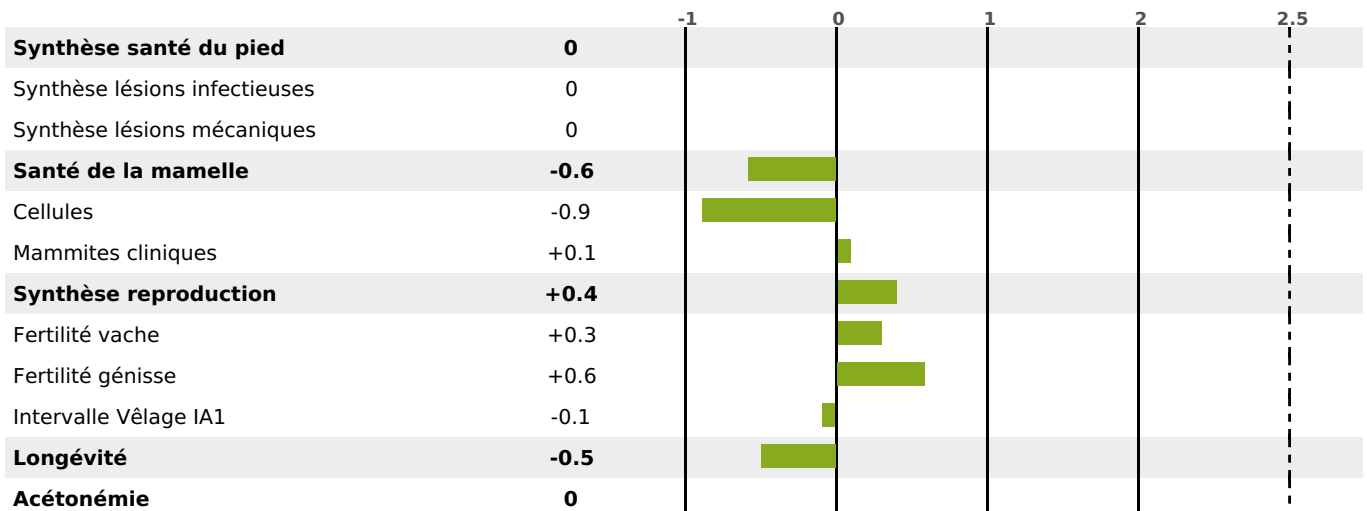

### FONCTIONNELS

MILCA : NC / MTCP : NC

MTETR : NC

NAI	VEL	VIN	VIV
95	95	95	95

### SANTÉ

NOU VEAU

254 fille(s) - 231 troupeau(x) - **CD 90**

FR 6331920278 - N° 54923

NAISSEUR : GAEC LAROCHE SELECTION

MÈRE : NIVOINE

1-305 9408KG 35,6 34,7