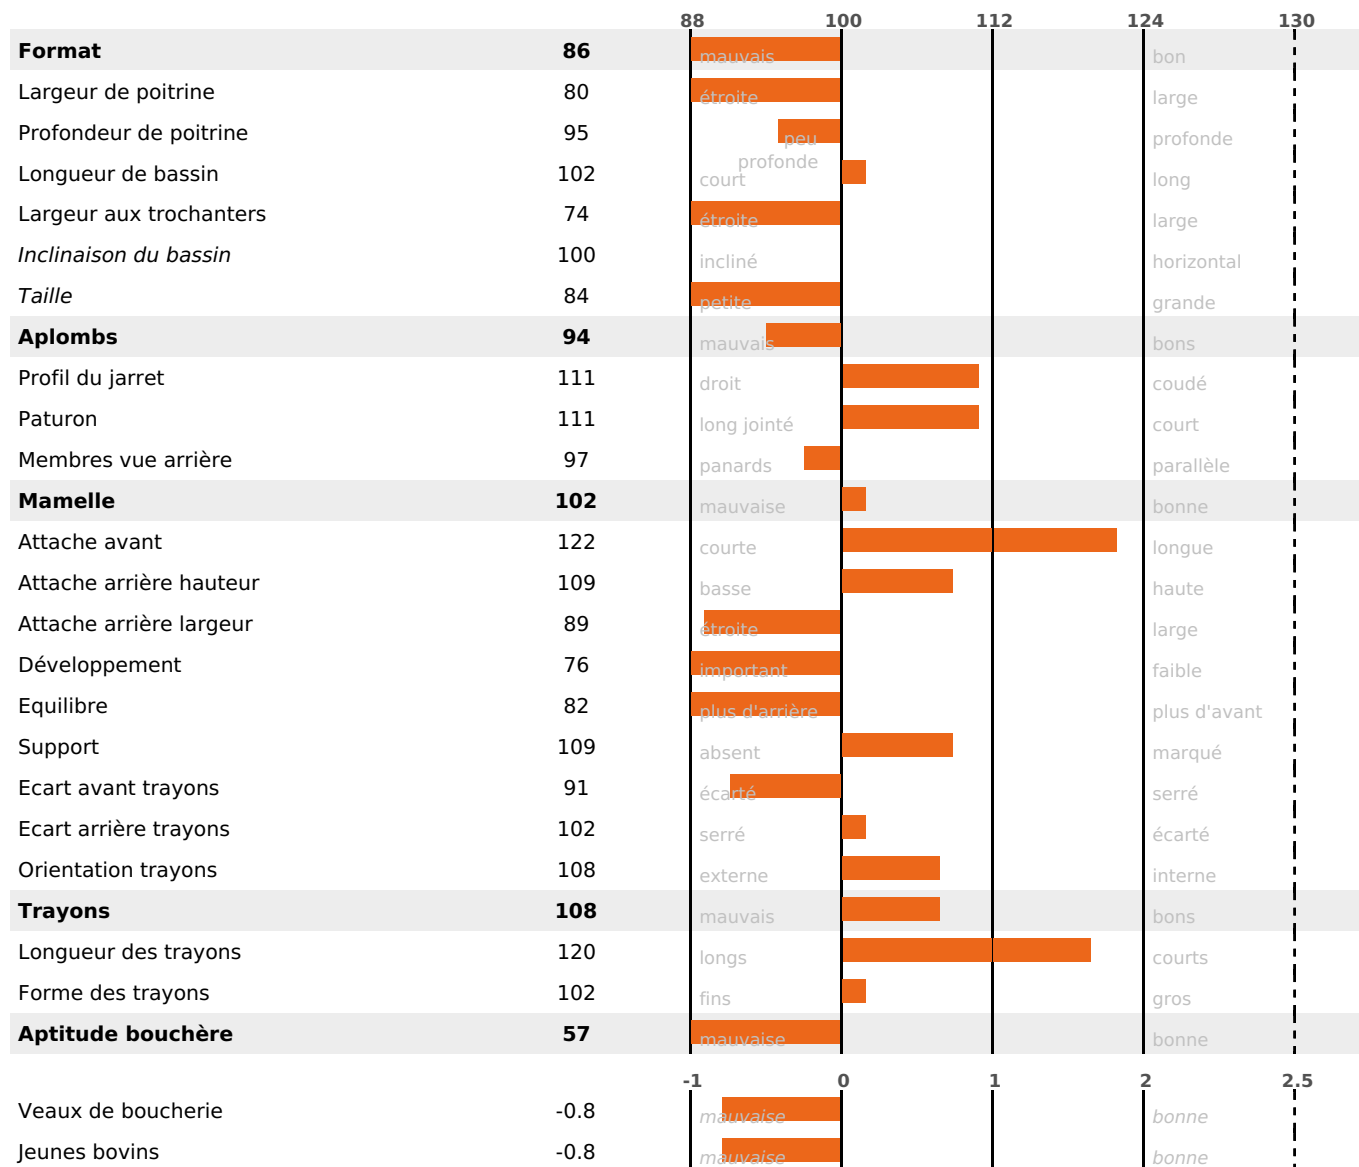

### PRODUCTION

Synthèse laitière -12

368 fille(s) - 327 troupeau(x) - **CD 95%**

LAIT	MP	MG	TP	TB	K-CAS	B-CAS
-446	-11	-12	+0.4	+1	BB	A2A2

### FONCTIONNELS

MILCA : NC / MTCP : NC

MTETR : NC

NAI	VEL	VIN	VIV
95	95	95	95

### SANTÉ

NOU VEAU

254 fille(s) - 231 troupeau(x) - **CD 90**

FR 6331920278 - N° 54923

NAISSEUR : GAEC LAROCHE SELECTION

MÈRE : NIVOINE

1-305 9408KG 35,6 34,7