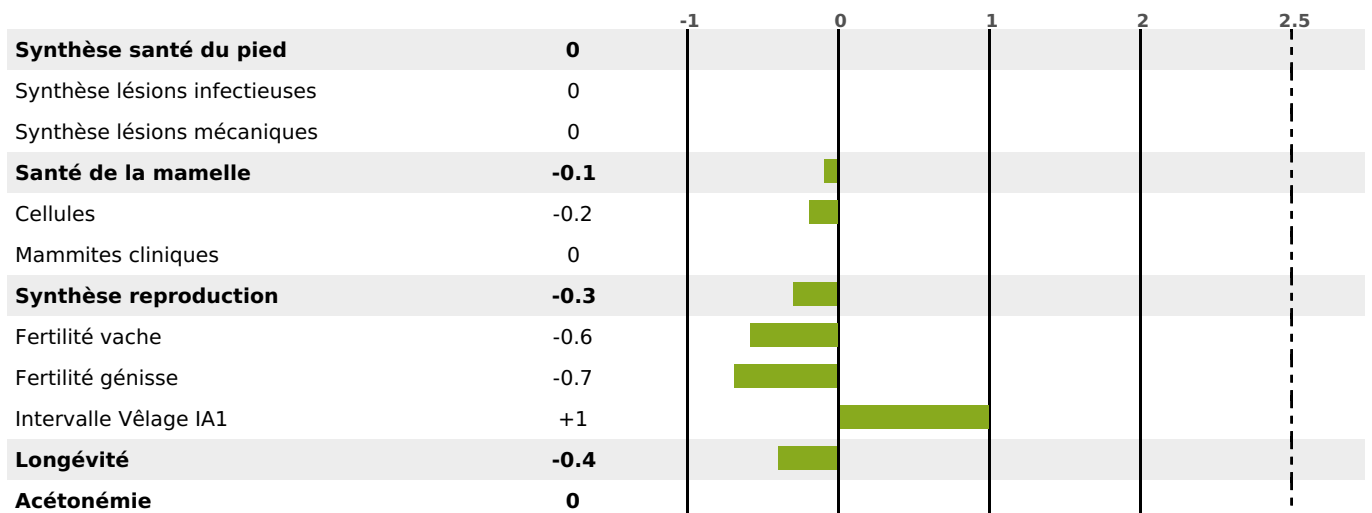

### FONCTIONNELS

MILCA : MIF / MTCP : MTF  
MTETR : NC

NAI	VEL	VIN	VIV
<b>53</b>	<b>67</b>	<b>61</b>	<b>82</b>

### SANTÉ

NOU  
VEAU

169 fille(s) - 157 troupeau(x) - **CD 86**

FR 0199028851 - N° 54570  
 NAISSEUR : GAEC DES MAUMES  
 MÈRE : JULIANA  
 3-305 10142KG 33,2 34,0