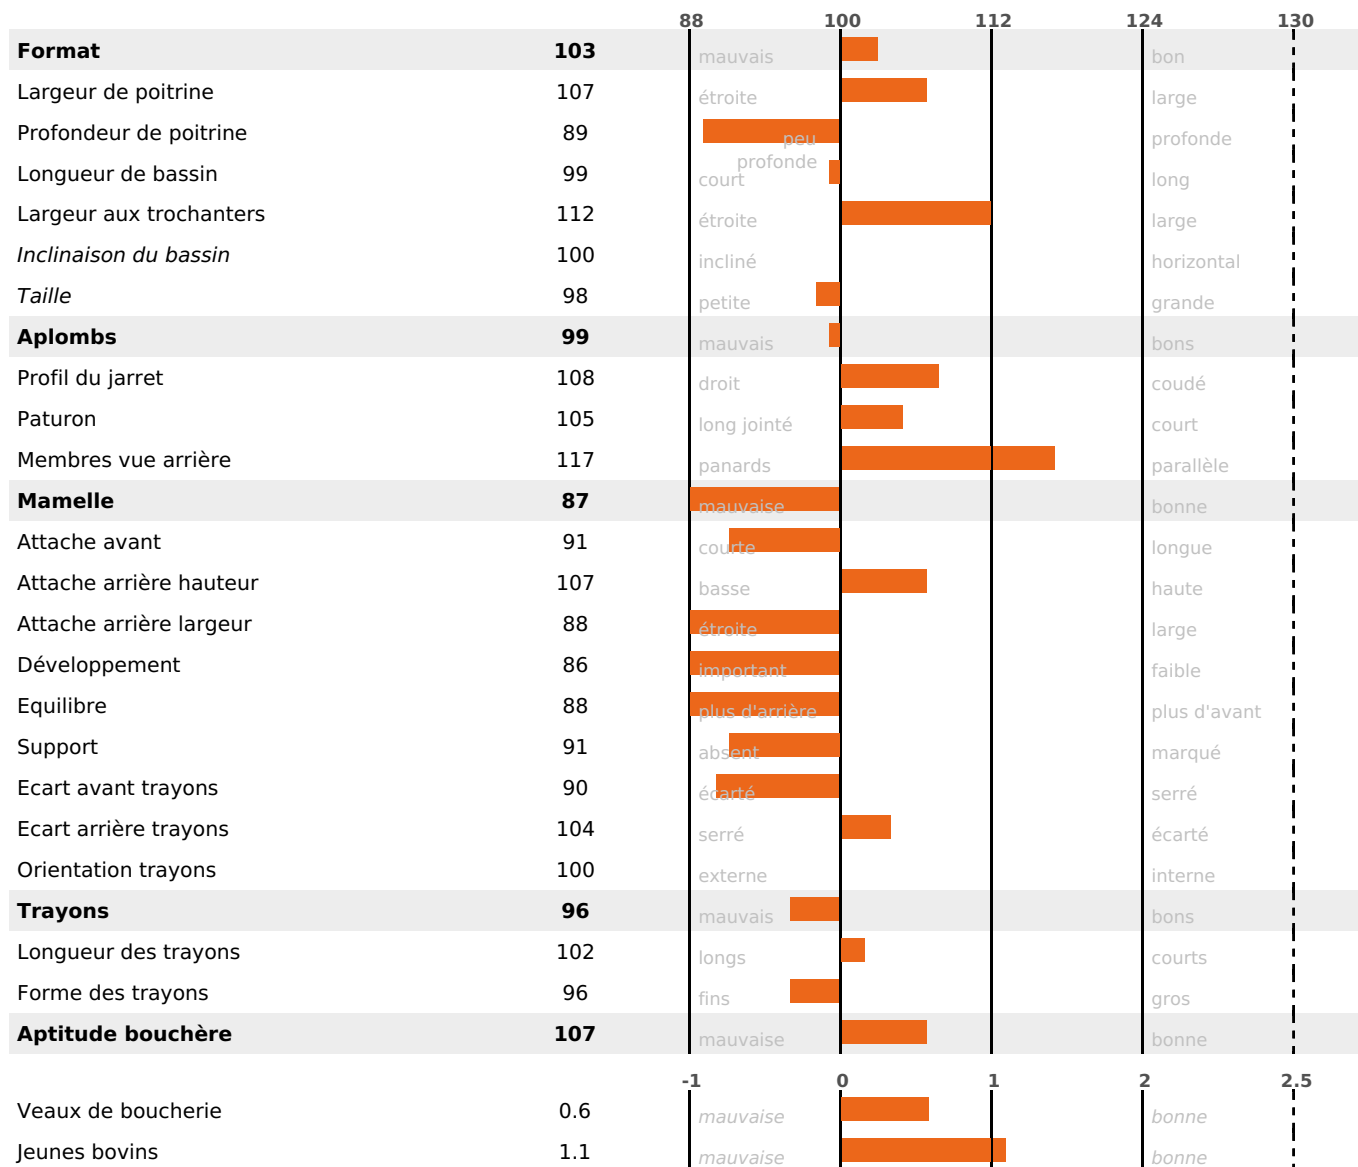

### PRODUCTION

Synthèse laitière **-34**

213 fille(s) - 195 troupeau(x) - **CD 95%**

LAIT	MP	MG	TP	TB	K-CAS	B-CAS
-609	-26	-33	-1.1	-1.4	<b>AB</b>	

### FONCTIONNELS

MILCA : MIF / MTCP : MTF  
MTETR : NC

NAI	VEL	VIN	VIV
<b>53</b>	<b>67</b>	<b>61</b>	<b>82</b>

### SANTÉ

NOU  
VEAU

169 fille(s) - 157 troupeau(x) - **CD 86**

FR 0199028851 - N° 54570  
 NAISSEUR : GAEC DES MAUMES  
 MÈRE : JULIANA  
 3-305 10142KG 33,2 34,0