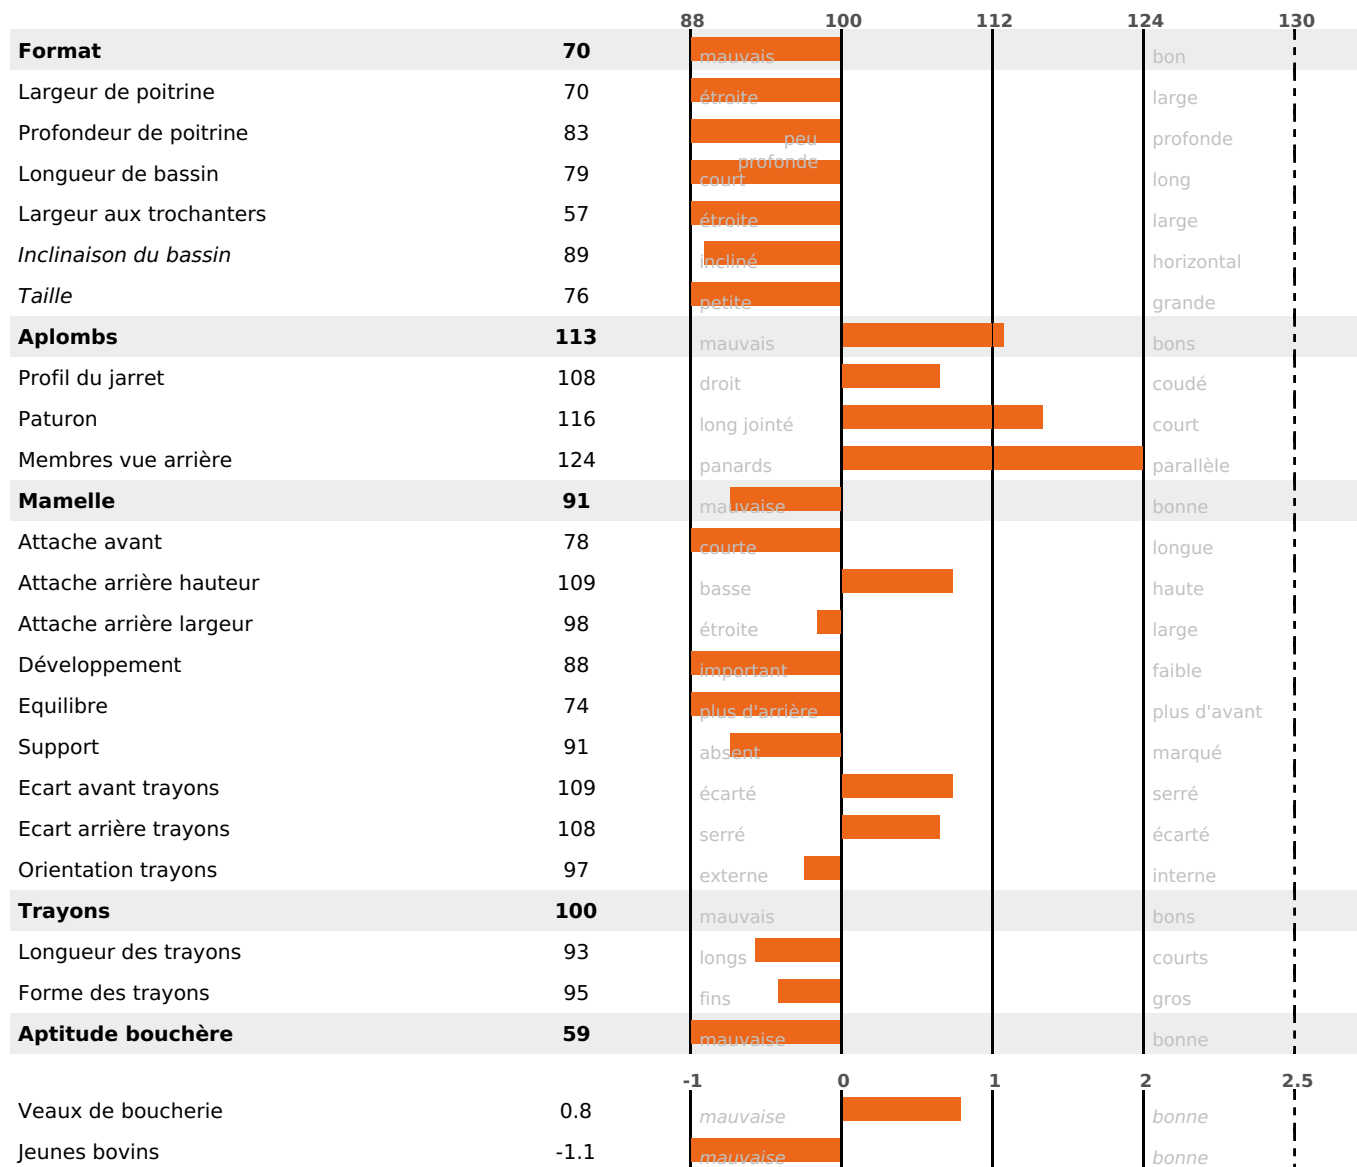

PATINAGE

ISU

GARDIAN / BOIS LEVIN / NEWLOOK

59

PRODUCTION

Synthèse laitière -22

1279 fille(s) - 969 troupeau(x) - **CD 95%**

LAIT	MP	MG	TP	TB	K-CAS	B-CAS
-329	-15	-30	-0.7	-2.3	AA	A1A1

FONCTIONNELS

MILCA : MIF / MTCP : MTF
MTETR : NC

NAI	VEL	VIN	VIV
95	67	84	95

SANTÉ

NOU
VEAU

955 fille(s) - 737 troupeau(x) - **CD 95**

FR 2541872822 - N° 53729

NAISSEUR : M DREZET JEAN-CLAUDE

MÈRE : JAVELLE

6-305 11894KG 35,3 31,5