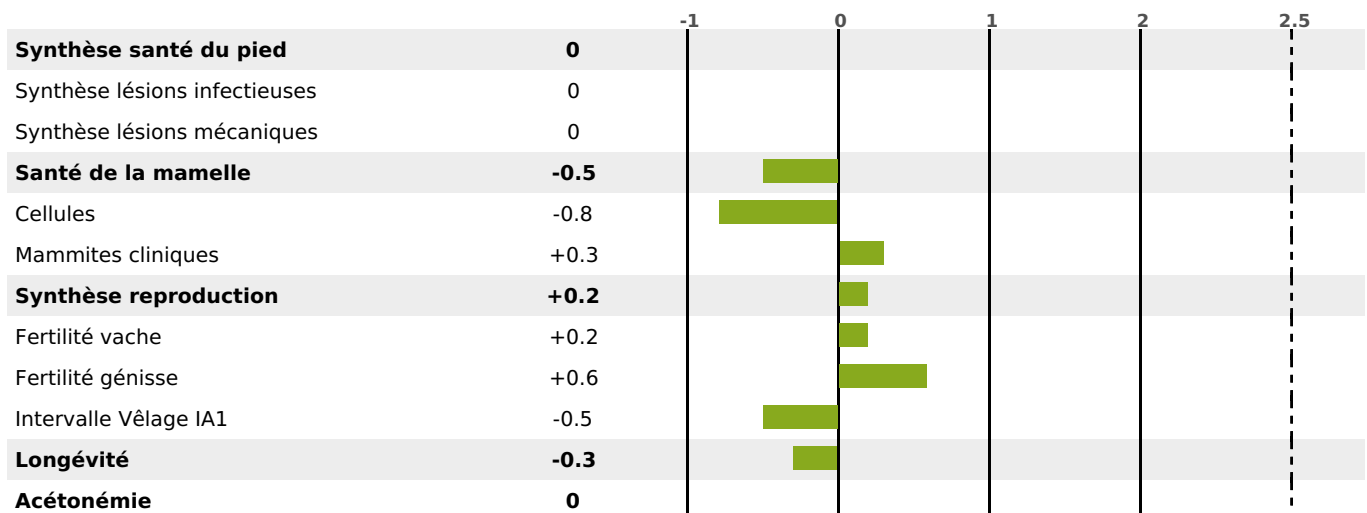

FONCTIONNELS

MILCA : MIF / MTCP : MTF
MTETR : NC

NAI	VEL	VIN	VIV
95	67	84	95

SANTÉ

NOU
VEAU

955 fille(s) - 737 troupeau(x) - **CD 95**

FR 2541872822 - N° 53729

NAISSEUR : M DREZET JEAN-CLAUDE

MÈRE : JAVELLE

6-305 11894KG 35,3 31,5