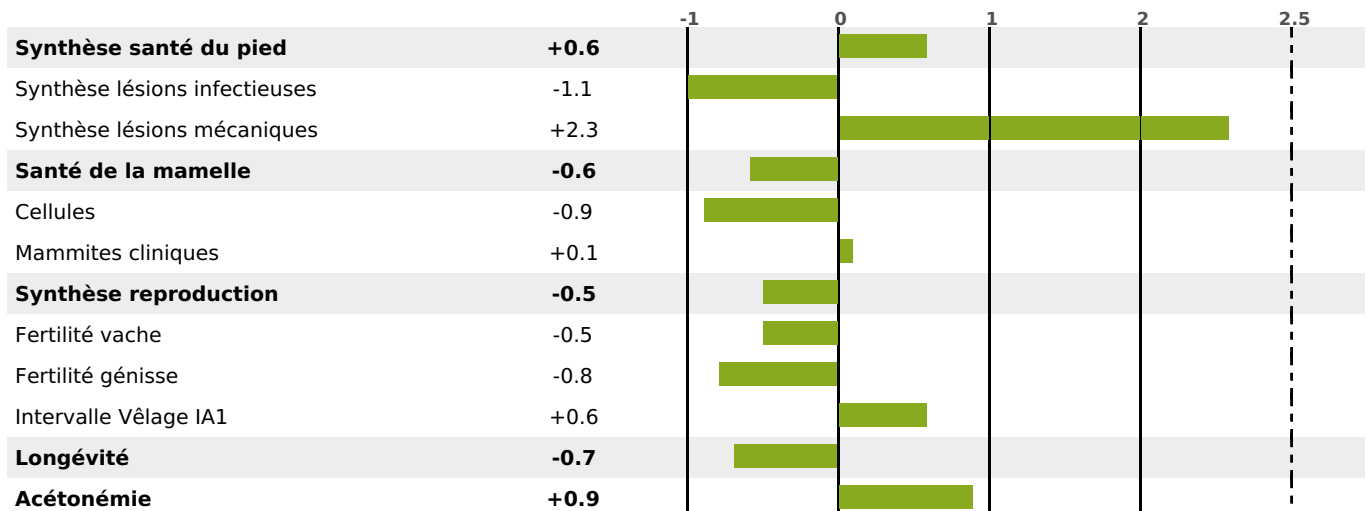

PLUMITIF

ISU

ISANGRIN / BOIS LEVIN / NEWLOOK

72

PRODUCTION

Synthèse laitière -1

23284 fille(s) - 7658 troupeau(x) - **CD 95%**

LAIT	MP	MG	TP	TB	K-CAS	B-CAS
+99	-1	+2	-0.7	-0.2	BB	A2A2

FONCTIONNELS

MILCA : MIF / MTCP : MTF

MTETR : NC

NAI	VEL	VIN	VIV
95	68	95	91

SANTÉ

NOU
VEAU

15238 fille(s) - 5146 troupeau(x) - **CD**

95

FR 7045598076 - N° 54912
 NAISSEUR : GAEC D'ARGIREY
 MÈRE : JABLANITZA
 3-297 9266KG 34,5 34,1