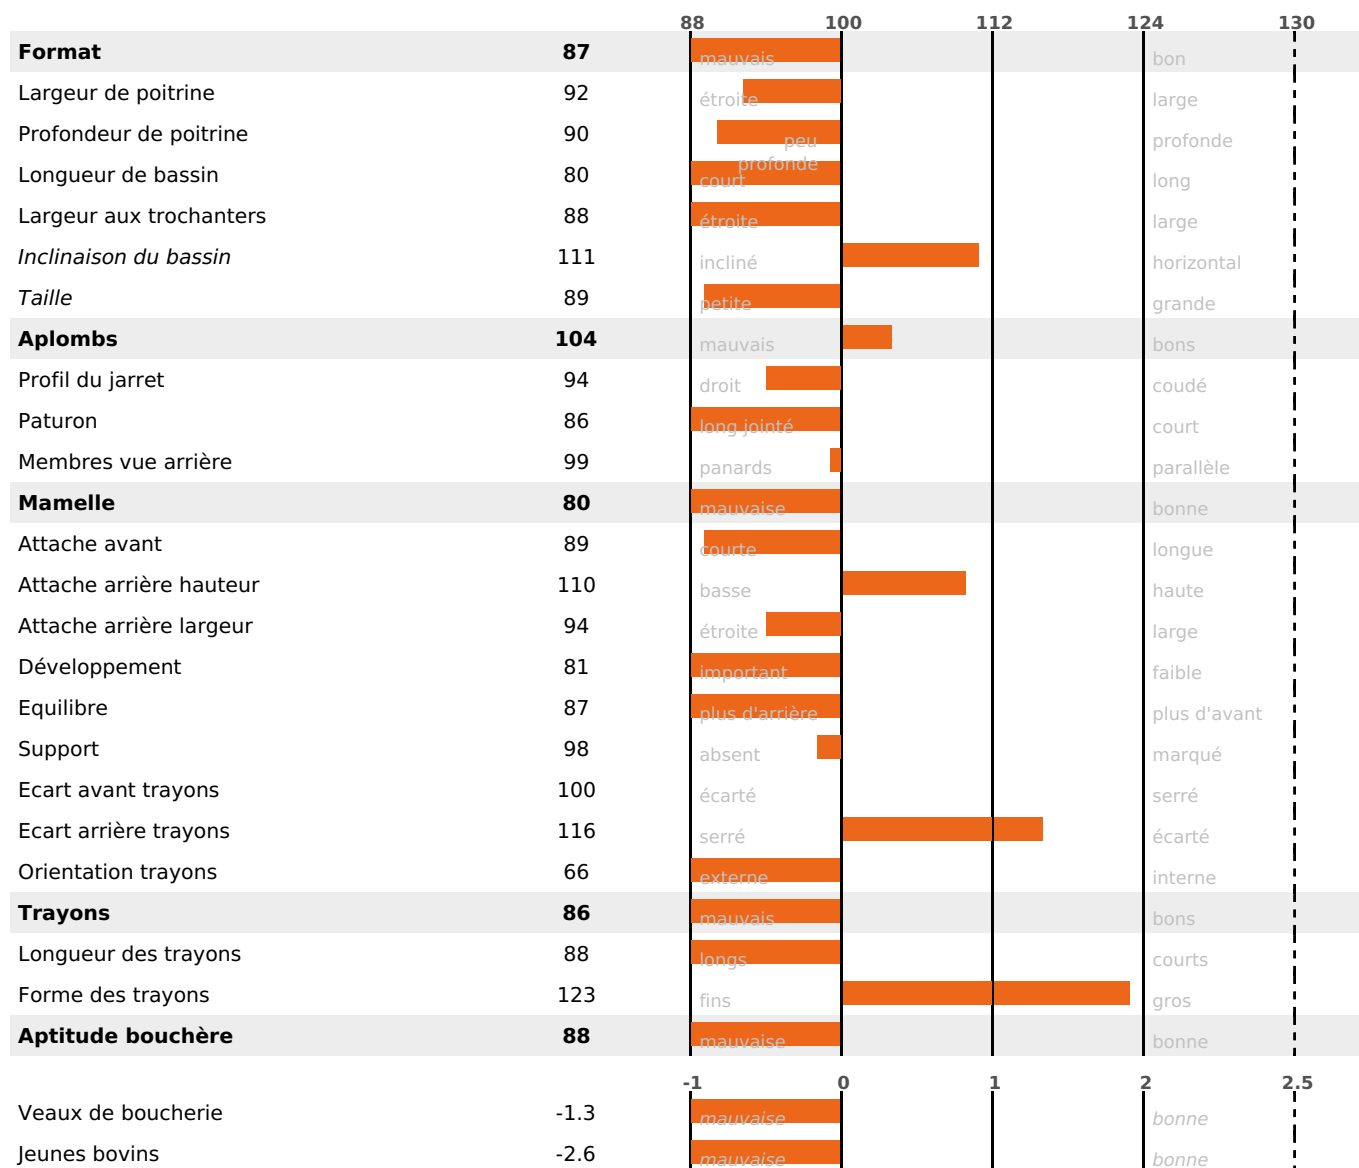

PLUMITIF

ISU

ISANGRIN / BOIS LEVIN / NEWLOOK

72

PRODUCTION

Synthèse laitière -1

23284 fille(s) - 7658 troupeau(x) - **CD 95%**

LAIT	MP	MG	TP	TB	K-CAS	B-CAS
+99	-1	+2	-0.7	-0.2	BB	A2A2

FONCTIONNELS

MILCA : MIF / MTCP : MTF

MTETR : NC

NAI	VEL	VIN	VIV
95	68	95	91

SANTÉ

NOU
VEAU

15238 fille(s) - 5146 troupeau(x) - **CD**

95

FR 7045598076 - N° 54912
 NAISSEUR : GAEC D'ARGIREY
 MÈRE : JABLANITZA
 3-297 9266KG 34,5 34,1