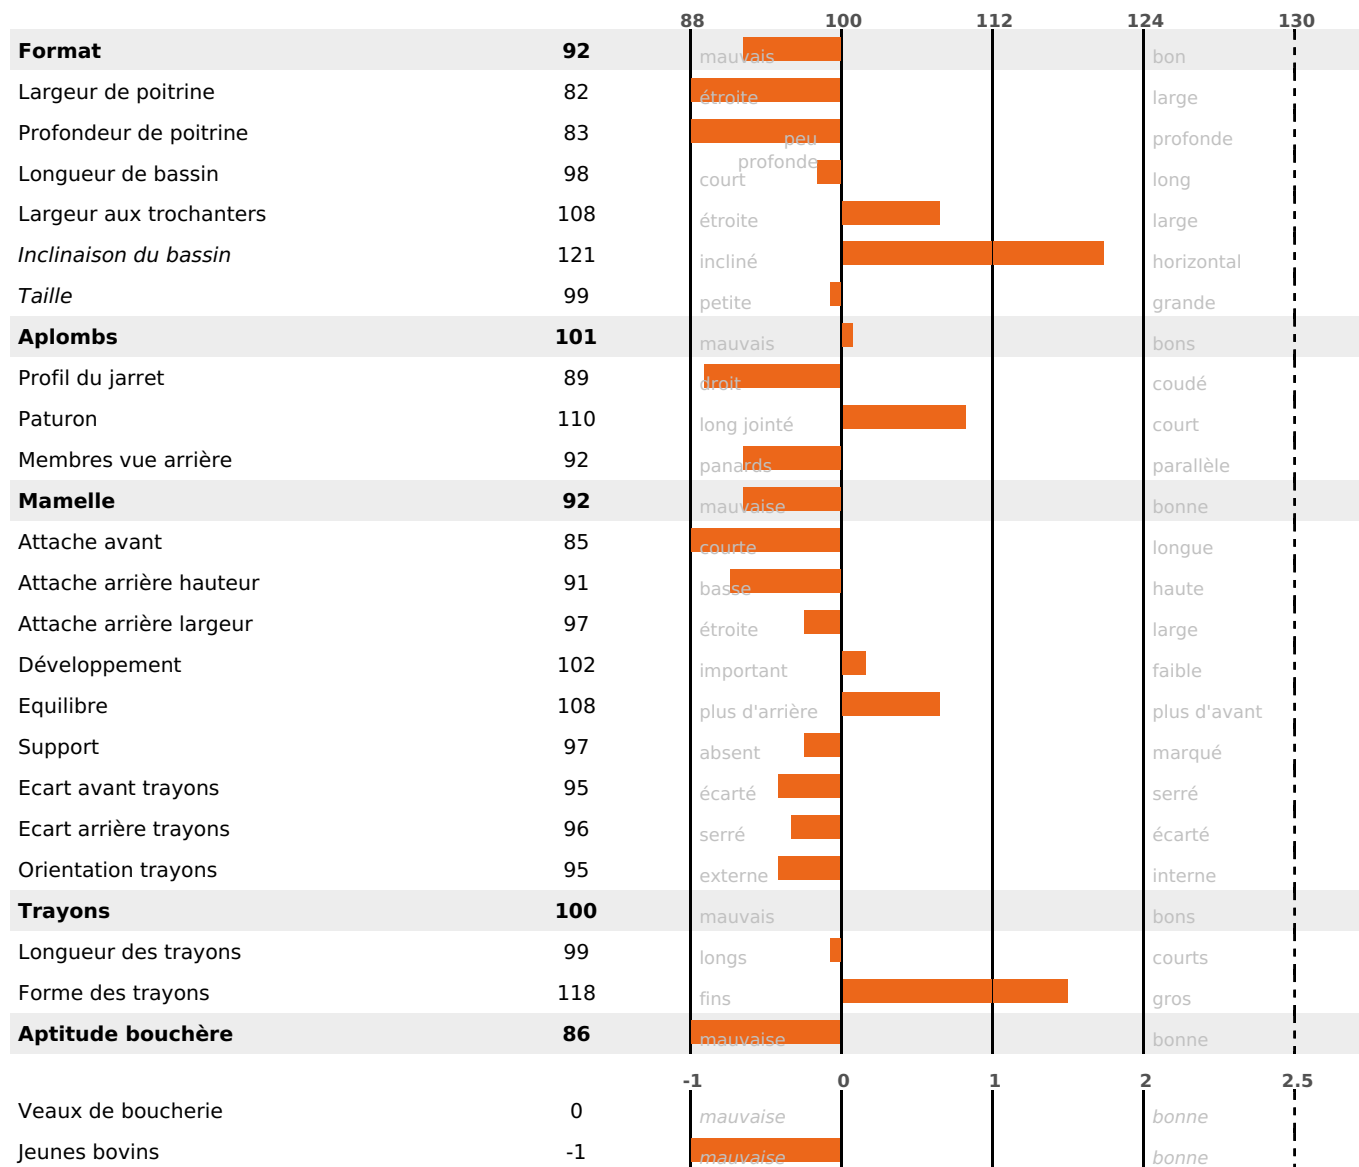

POIVRON

ISU

ISANGRIN / VERGLAS / PHARAON

70

PRODUCTION

Synthèse laitière -18

633 fille(s) - 533 troupeau(x) - **CD 95%**

LAIT	MP	MG	TP	TB
-1300	-26	+4	+2.6	+8.3

K-CAS B-CAS

FONCTIONNELS

MILCA : NC / MTCP : NC

MTETR : NC

NAI	VEL	VIN	VIV
95	74	92	87

SANTÉ

NOU
VEAU

494 fille(s) - 428 troupeau(x) - **CD 94**

FR 0199026528 - N° 54919
 NAISSSEUR : GAEC DU BON COIN
 MÈRE : MACEDOINE
 4-305 8948KG 44 34,8