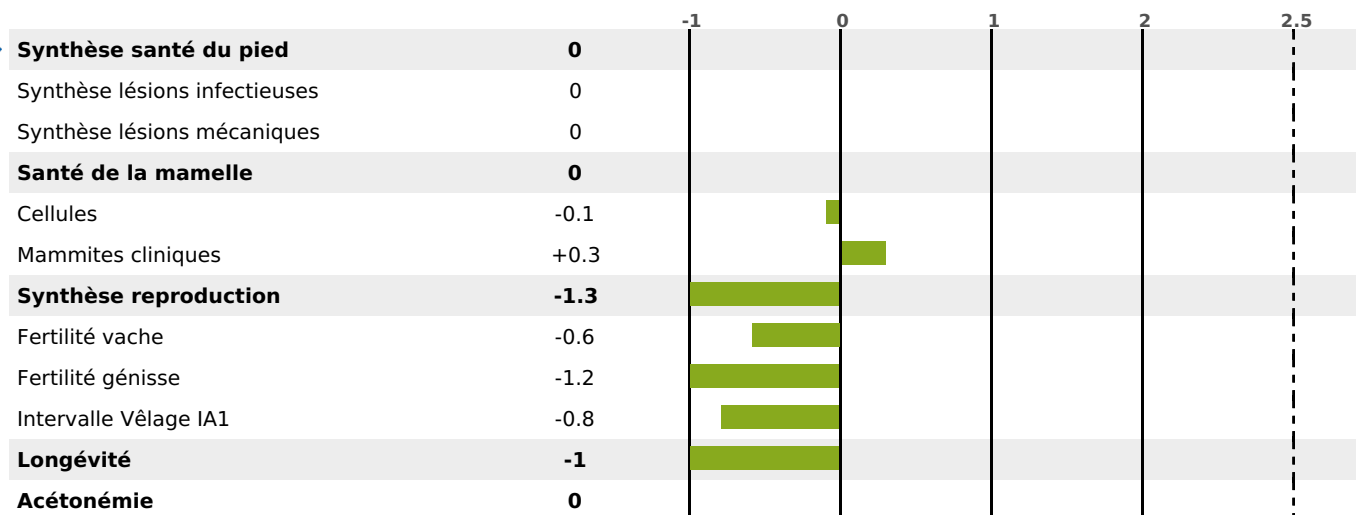

POIVRON

ISU

ISANGRIN / VERGLAS / PHARAON

70

PRODUCTION

Synthèse laitière -18

633 fille(s) - 533 troupeau(x) - **CD 95%**

LAIT	MP	MG	TP	TB
-1300	-26	+4	+2.6	+8.3

K-CAS B-CAS

FONCTIONNELS

MILCA : NC / MTCP : NC

MTETR : NC

NAI	VEL	VIN	VIV
95	74	92	87

SANTÉ

NOU
VEAU

494 fille(s) - 428 troupeau(x) - **CD 94**

FR 0199026528 - N° 54919
 NAISSSEUR : GAEC DU BON COIN
 MÈRE : MACEDOINE
 4-305 8948KG 44 34,8