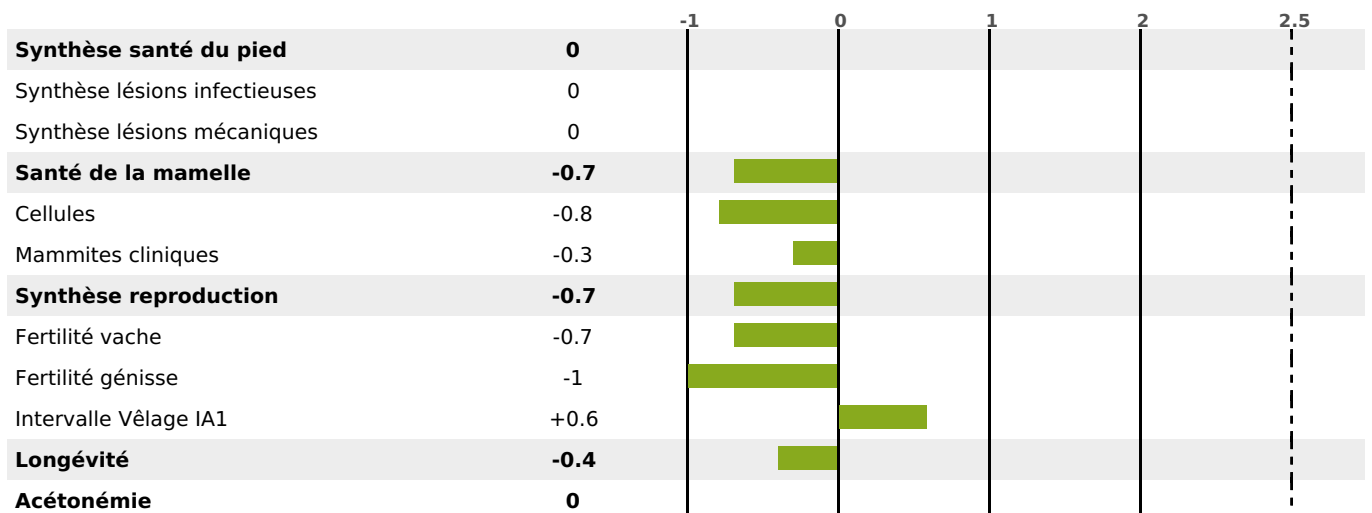

FONCTIONNELS

MILCA : NC / MTCP : NC

MTETR : NC

NAI	VEL	VIN	VIV
48	93	85	95

SANTÉ

NOU VEAU

1046 fille(s) - 835 troupeau(x) - **CD 95**

FR 219901839 - N° 55318

NAISSEUR : GAEC DE LA MONTBELIARDE

MÈRE : NOISETTE

2-305 9869KG 34,3 35,8