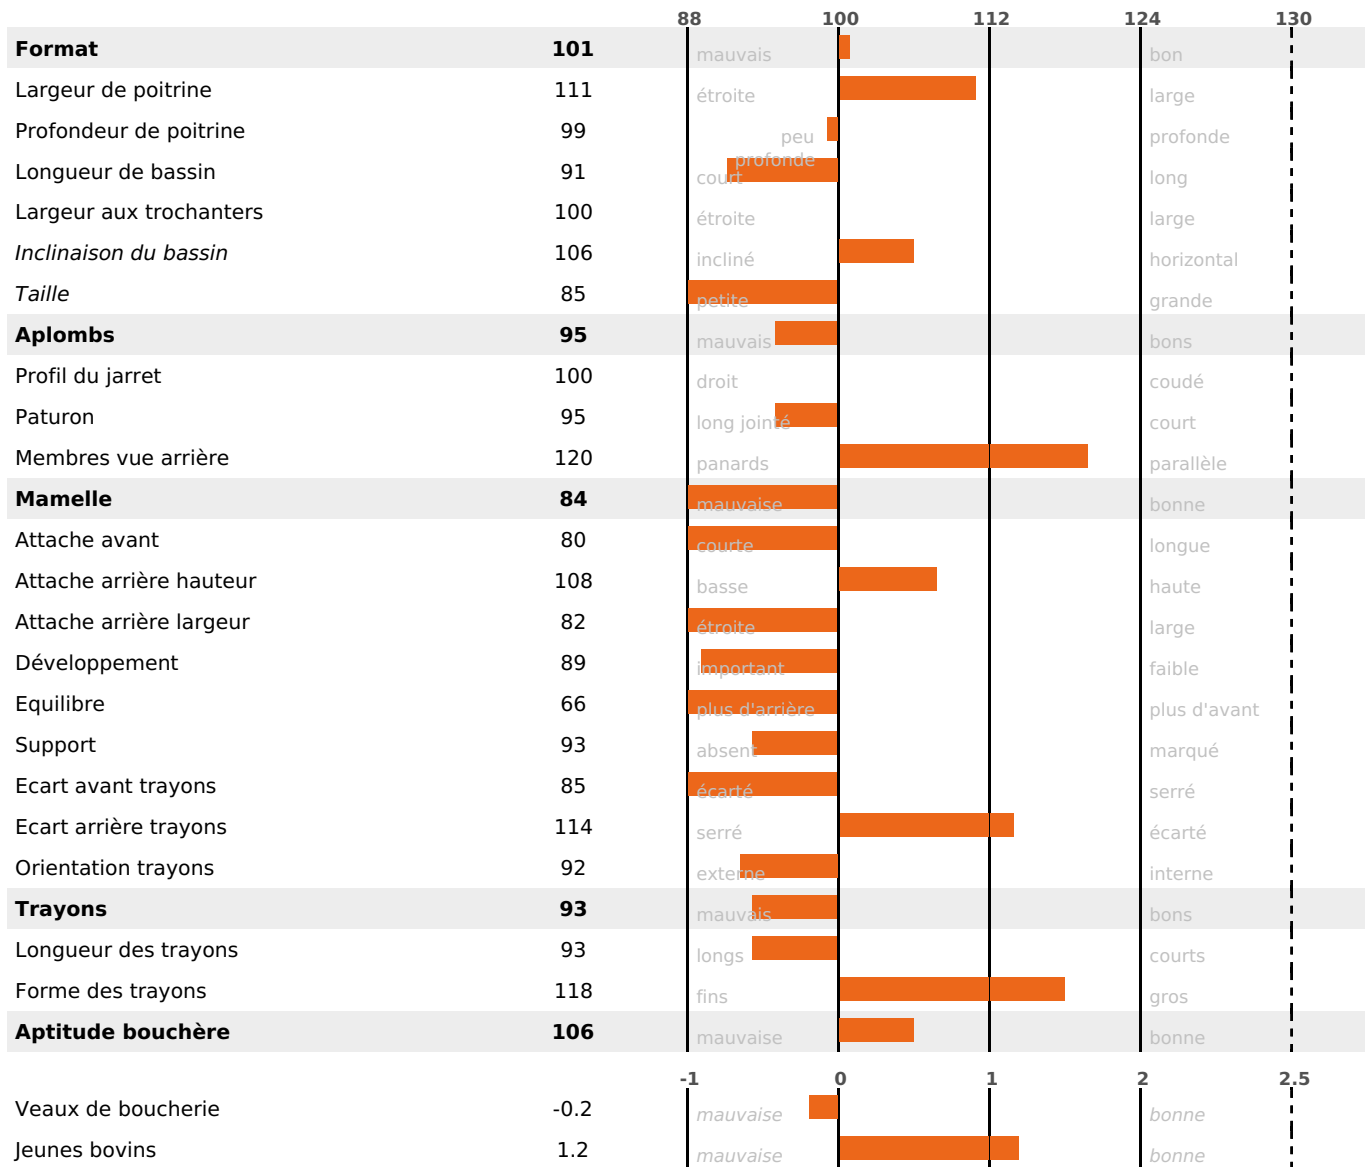

POLICHINEL

ISU

GENOVA / FAUCON / BOIS LEVIN

77

PRODUCTION

Synthèse laitière -15

1468 fille(s) - 1170 troupeau(x) - **CD 95%**

LAIT	MP	MG	TP	TB	K-CAS	B-CAS
-12	-9	-20	-1.3	-2.6	AB	A1A1

FONCTIONNELS

MILCA : NC / MTCP : NC

MTETR : NC

NAI	VEL	VIN	VIV
48	93	85	95

SANTÉ

NOU VEAU

1046 fille(s) - 835 troupeau(x) - **CD 95**

FR 219901839 - N° 55318

NAISSEUR : GAEC DE LA MONTBELIARDE

MÈRE : NOISETTE

2-305 9869KG 34,3 35,8