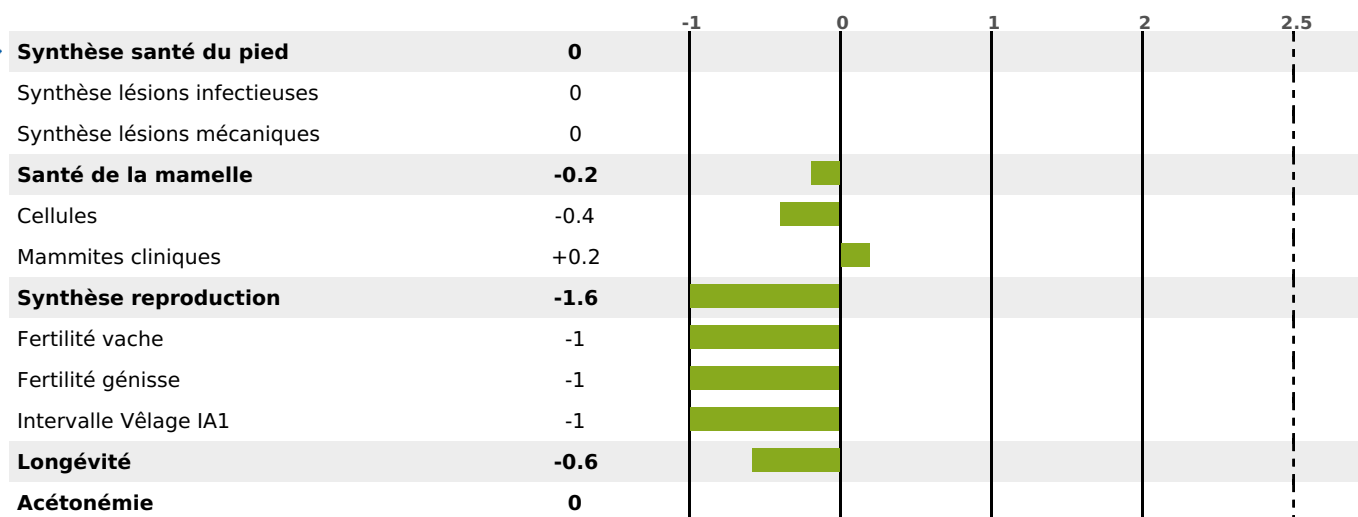

### FONCTIONNELS

MILCA : MIF / MTCP : MTF  
MTETR : NC

NAI	VEL	VIN	VIV
95	76	87	80

### SANTÉ

NOU  
VEAU

188 fille(s) - 156 troupeau(x) - **CD 87**

FR 7034631954 - N° 55703

NAISSEUR : GAEC DOILLON

MÈRE : MIDINETTE

4-305 10610KG 38,7 35,5