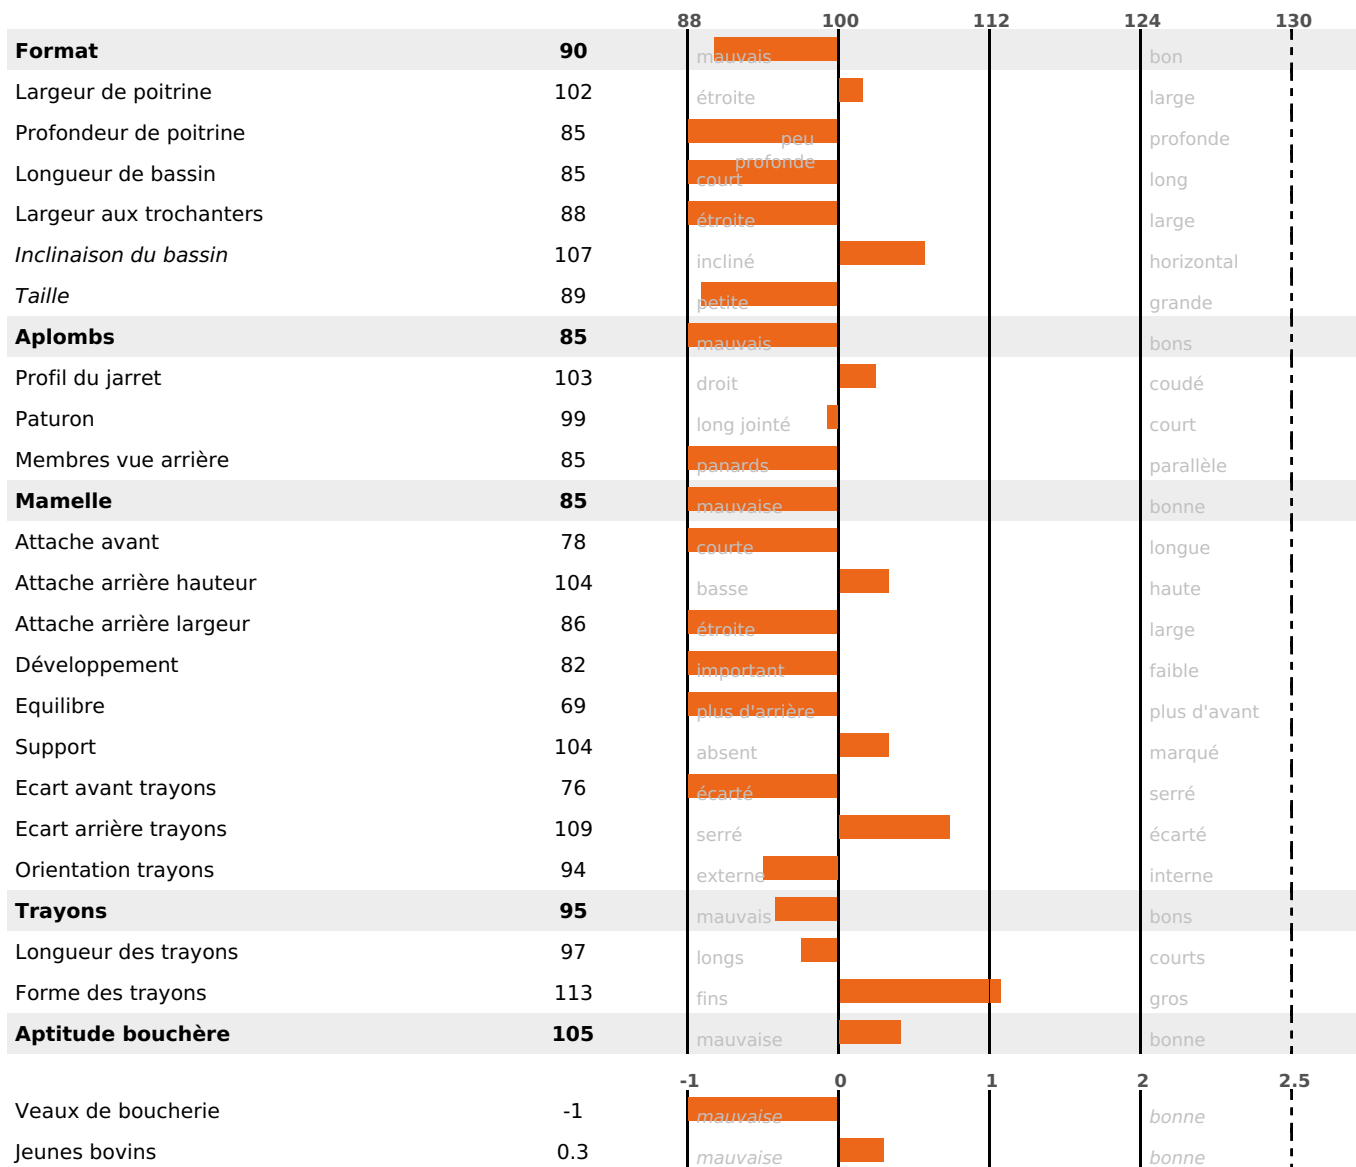

### PRODUCTION

Synthèse laitière **-18**

339 fille(s) - 269 troupeau(x) - **CD 95%**

LAIT	MP	MG	TP	TB	K-CAS	B-CAS
-626	-17	-15	+0.5	+1.6	<b>AB</b>	

### FONCTIONNELS

MILCA : MIF / MTCP : MTF  
MTETR : NC

NAI	VEL	VIN	VIV
95	76	87	80

### SANTÉ

NOU  
VEAU

188 fille(s) - 156 troupeau(x) - **CD 87**

FR 7034631954 - N° 55703

NAISSEUR : GAEC DOILLON

MÈRE : MIDINETTE

4-305 10610KG 38,7 35,5