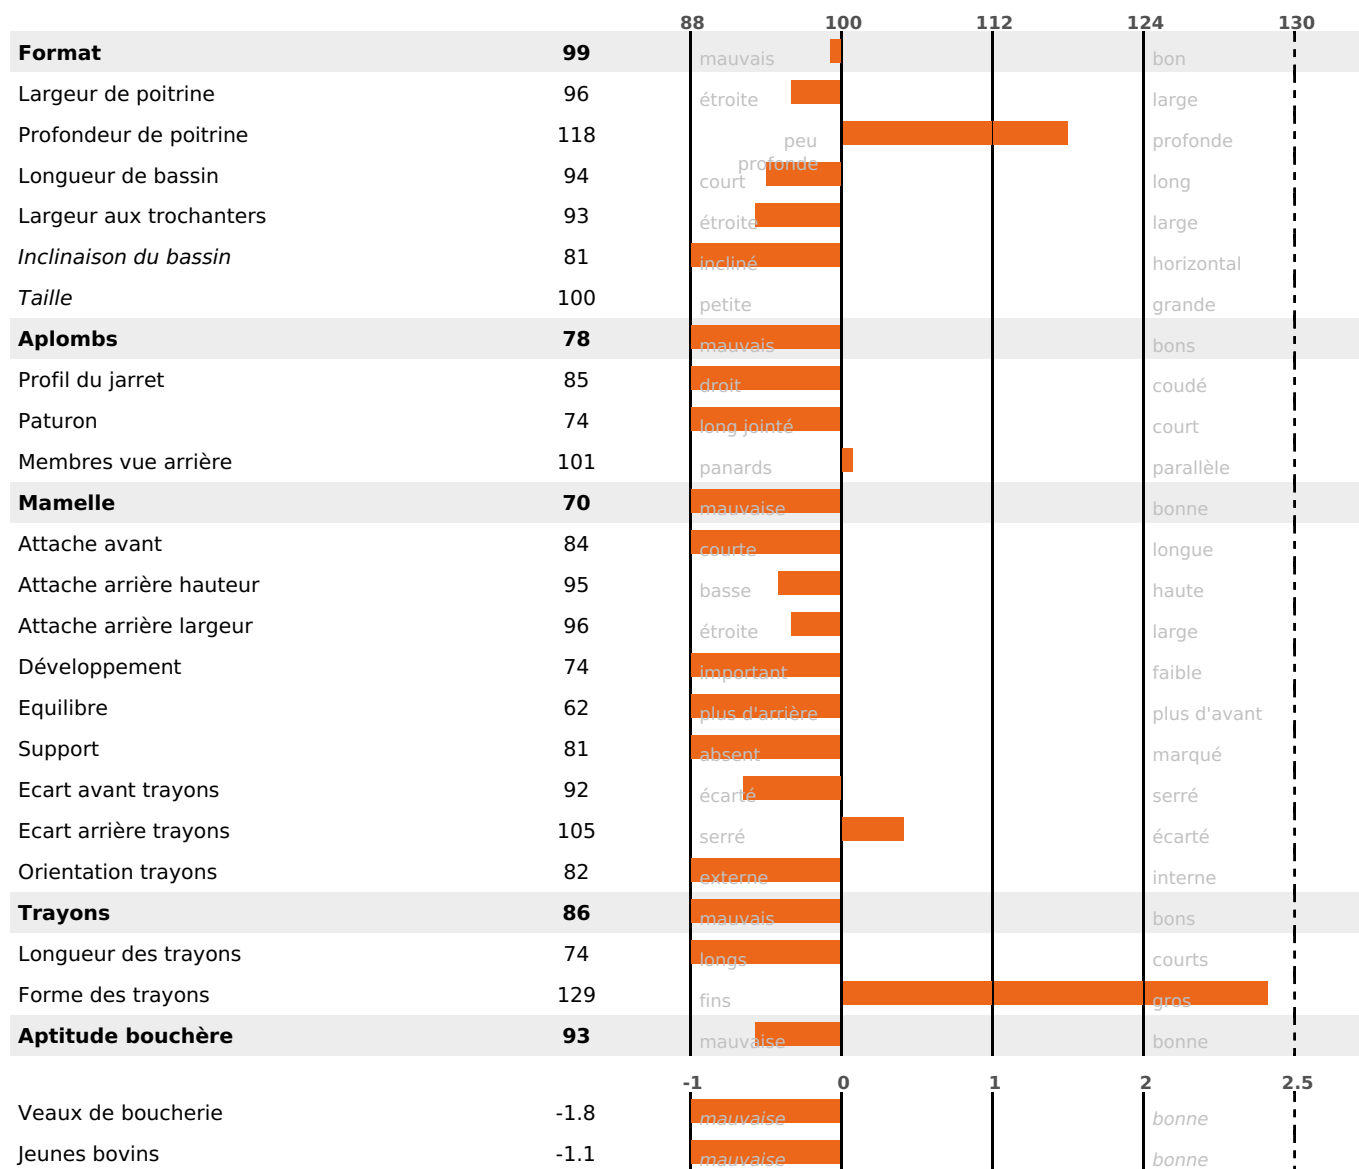

RAVISSANT

ISU

ENTRESOL / BOIS LEVIN / NEWLOOK

58

PRODUCTION

Synthèse laitière -14

274 fille(s) - 241 troupeau(x) - **CD 95%**

LAIT	MP	MG	TP	TB	K-CAS	B-CAS
-368	-14	-2	-0.6	+1.9	BB	

FONCTIONNELS

MILCA : MIF / MTCP : MTF

MTETR : NC

NAI	VEL	VIN	VIV
95	95	89	95

SANTÉ

NOU VEAU

175 fille(s) - 156 troupeau(x) - **CD 87**

FR 0199062064 - N° 56031
 NAISSSEUR : GAEC JACQUETS
 MÈRE : JARIANE
 6-305 15113KG 40 34,1