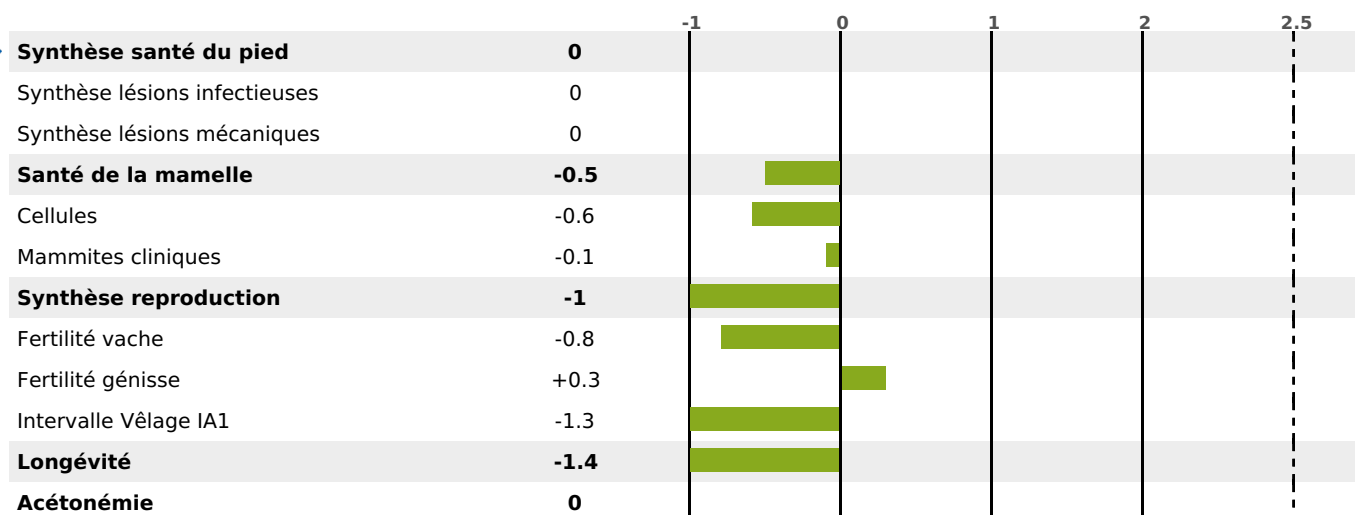

RAVISSANT

ISU

ENTRESOL / BOIS LEVIN / NEWLOOK

58

PRODUCTION

Synthèse laitière -14

274 fille(s) - 241 troupeau(x) - **CD 95%**

LAIT	MP	MG	TP	TB	K-CAS	B-CAS
-368	-14	-2	-0.6	+1.9	BB	

FONCTIONNELS

MILCA : MIF / MTCP : MTF

MTETR : NC

NAI	VEL	VIN	VIV
95	95	89	95

SANTÉ

NOU VEAU

175 fille(s) - 156 troupeau(x) - **CD 87**

FR 0199062064 - N° 56031
 NAISSSEUR : GAEC JACQUETS
 MÈRE : JARIANE
 6-305 15113KG 40 34,1