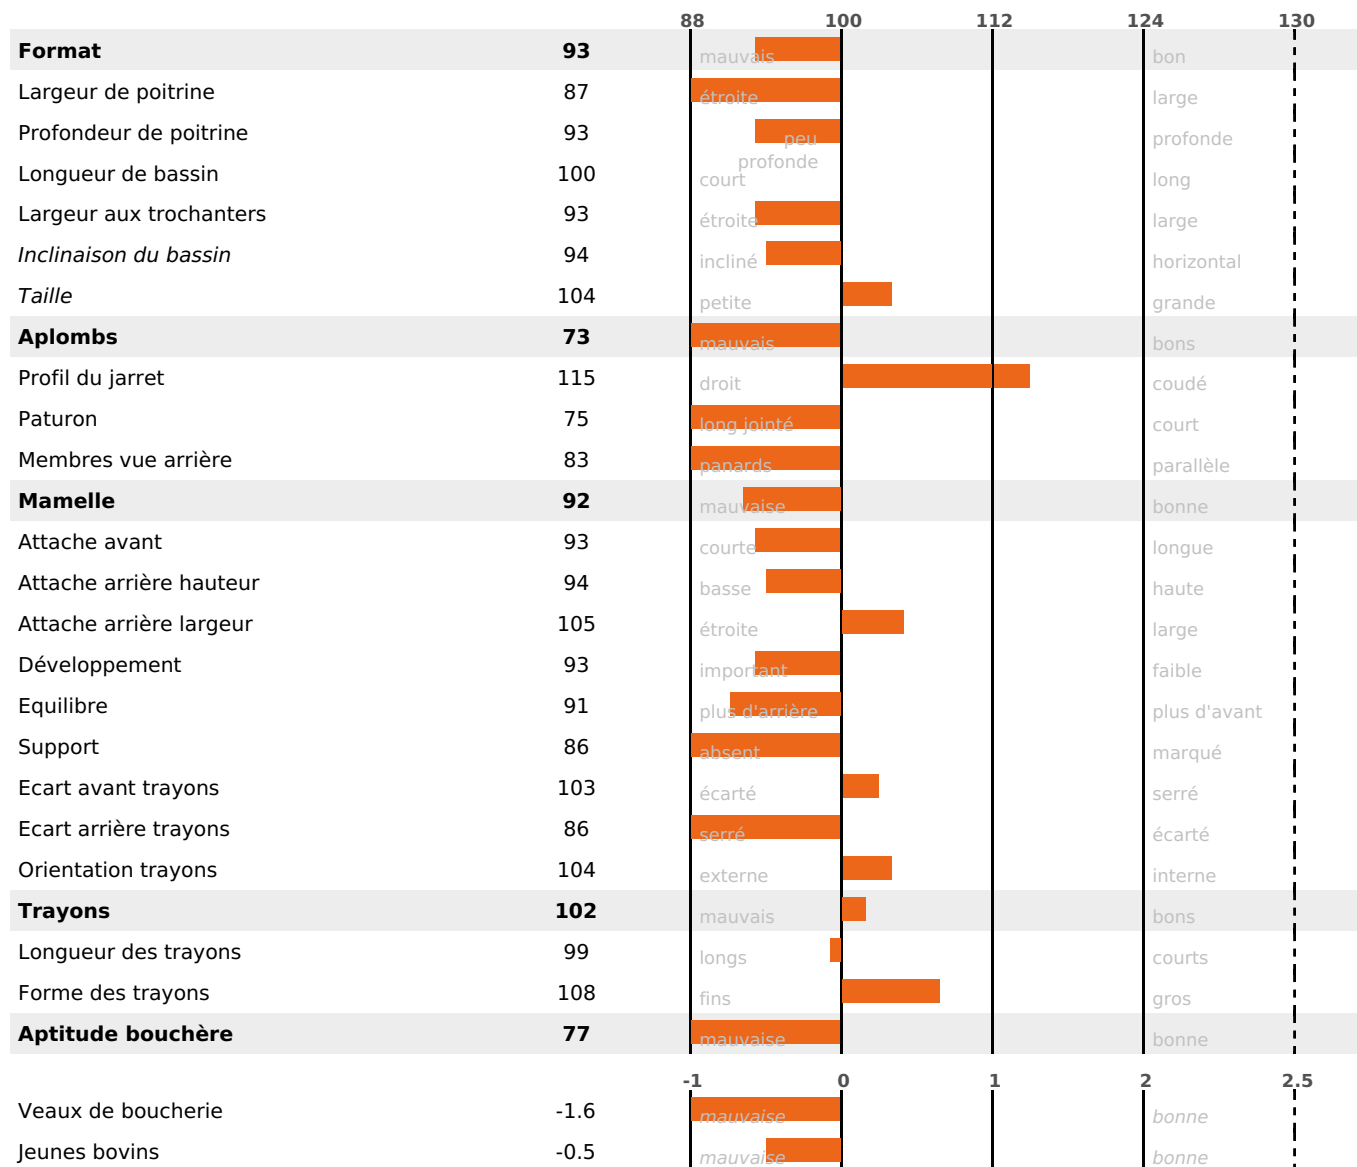

RECONFORT

ISU

ENTRESOL / BOULOGNE / BOIS LEVIN

60

PRODUCTION

Synthèse laitière -20

696 fille(s) - 516 troupeau(x) - **CD 95%**

LAIT	MP	MG	TP	TB	K-CAS	B-CAS
-9	-13	-21	-2	-2.9	AB	

FONCTIONNELS

MILCA : MIF / MTCP : MTF

MTETR : NC

NAI	VEL	VIN	VIV
89	91	91	95

SANTÉ

NOU VEAU

488 fille(s) - 370 troupeau(x) - **CD 94**

FR 5242301211 - N° 57569

NAISSEUR : EARL DU CASTELMONT

MÈRE : LORETTE

2-305 10981KG 34,9 35,4