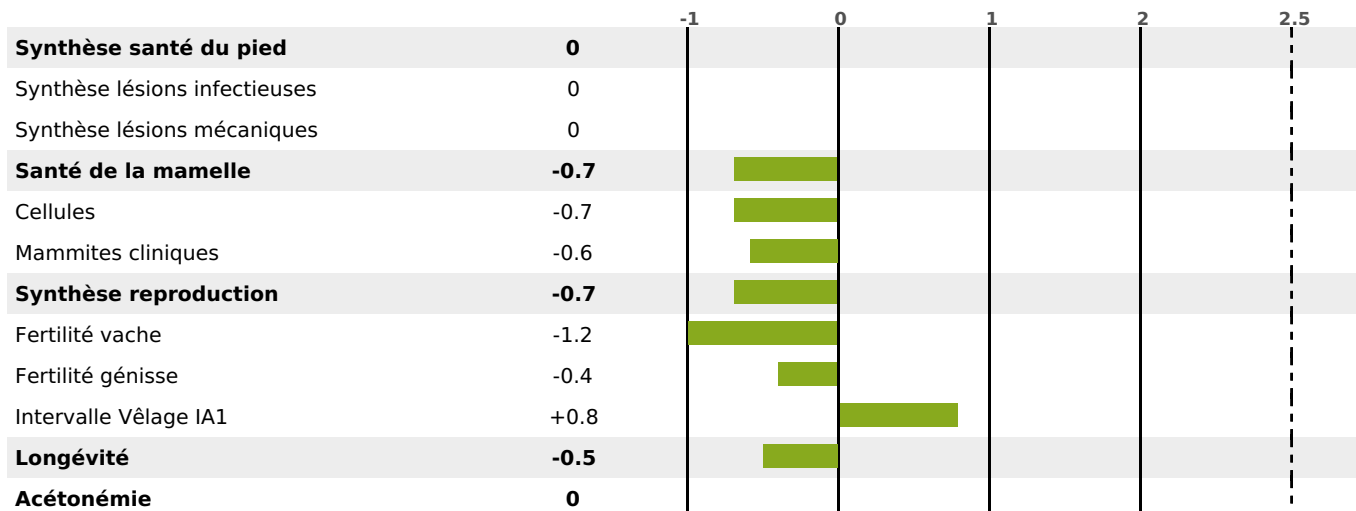

FONCTIONNELS

MILCA : MIF / MTCP : MTF

MTETR : NC

NAI	VEL	VIN	VIV
89	91	91	95

SANTÉ

NOU VEAU

488 fille(s) - 370 troupeau(x) - **CD 94**

FR 5242301211 - N° 57569

NAISSEUR : EARL DU CASTELMONT

MÈRE : LORETTE

2-305 10981KG 34,9 35,4