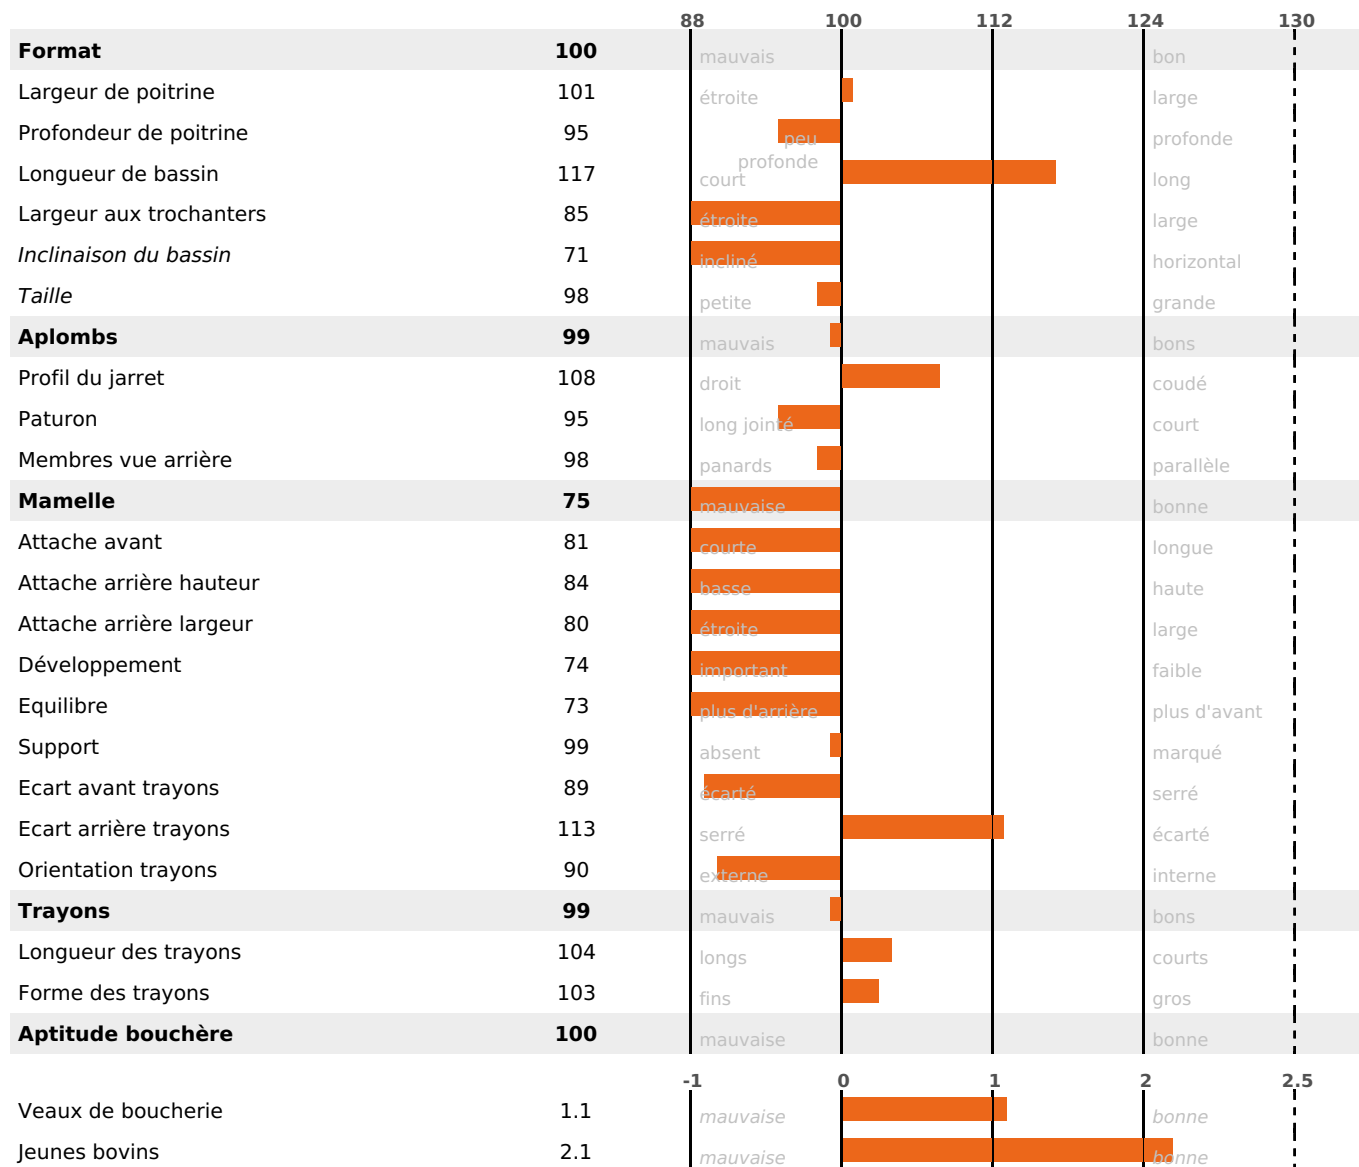

### PRODUCTION

Synthèse laitière -28

400 fille(s) - 338 troupeau(x) - **CD 95%**

LAIT	MP	MG	TP	TB	K-CAS	B-CAS
-228	-23	-13	-2.3	-0.5	<b>AB</b>	

### FONCTIONNELS

MILCA : NC / MTCP : NC

MTETR : NC

NAI	VEL	VIN	VIV
87	86	73	95

### SANTÉ

NOU VEAU

241 fille(s) - 215 troupeau(x) - **CD 89**

FR 0199063909 - N° 58158  
 NAISSEUR : GAEC DES ACACIAS  
 MÈRE : NUITEE  
 3-305 11273KG 36,2 34,8