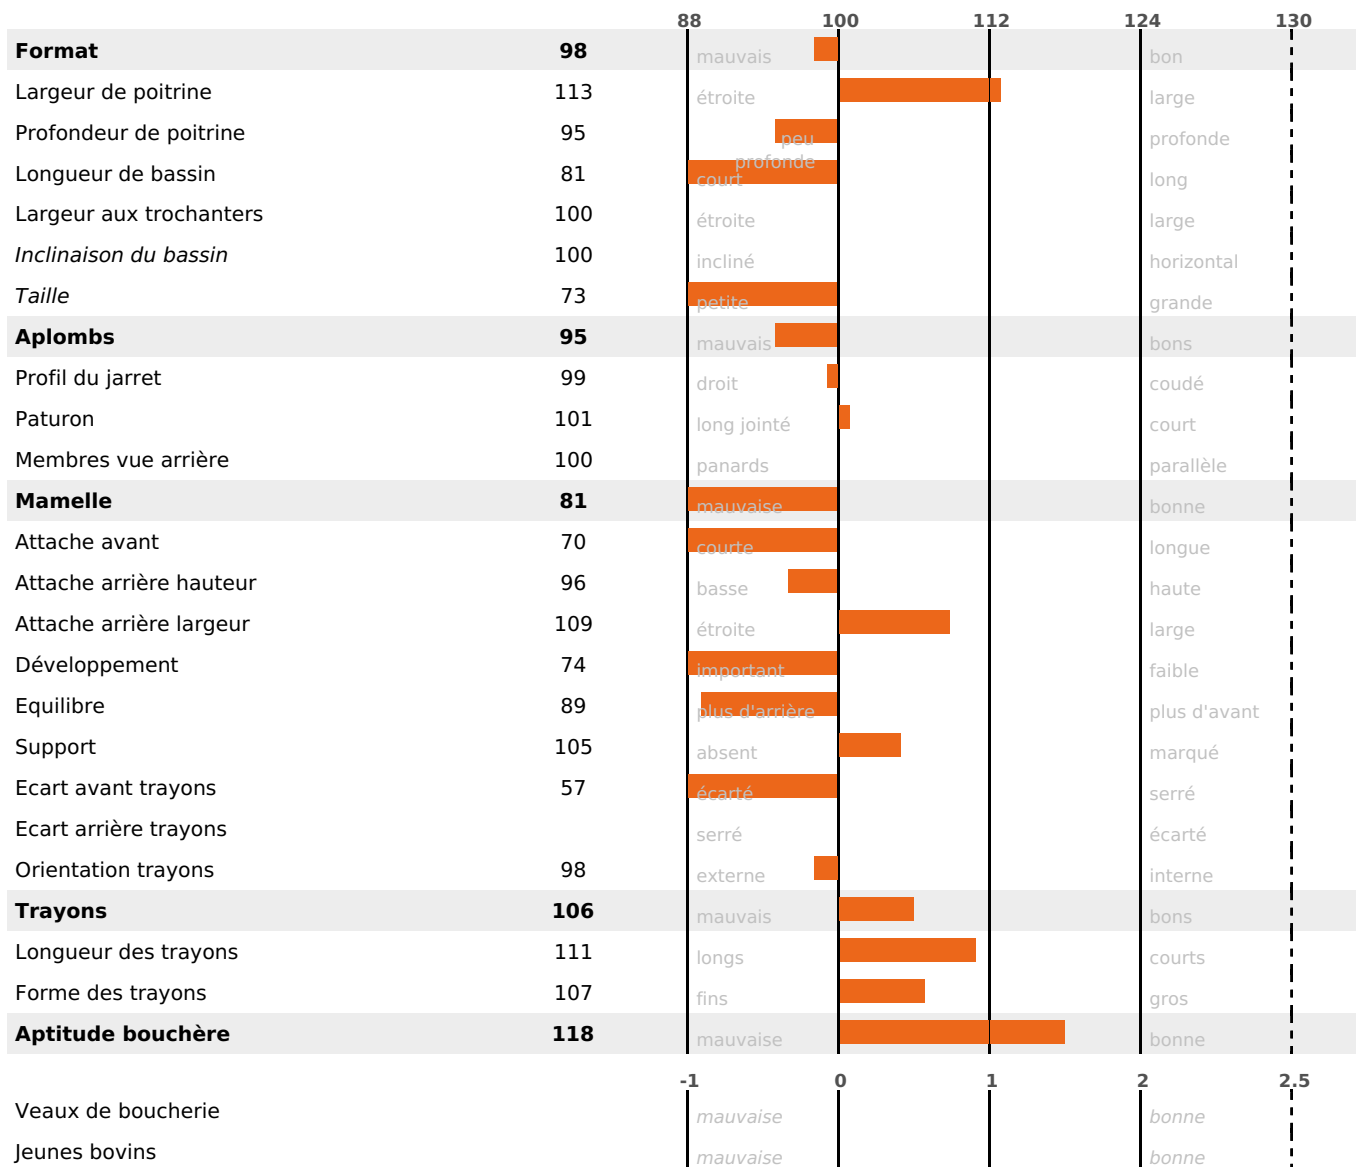

### PRODUCTION

Synthèse laitière -18

92 fille(s) - 90 troupeau(x) - **CD 93%**

LAIT	MP	MG	TP	TB	K-CAS	B-CAS
-835	-17	-19	+1.5	+2.2	AA	

### FONCTIONNELS

MILCA : NC / MTCP : NC

MTETR : NC

NAI	VEL	VIN	VIV
95	67	95	95

### SANTÉ

NOU VEAU

89 fille(s) - 87 troupeau(x) - **CD 74**

FR 7043513005 - N° 58161  
 NAISSSEUR : GAEC DU JOLI BOIS  
 MÈRE : MALARIA  
 4-305 10479KG 36,5 33,8