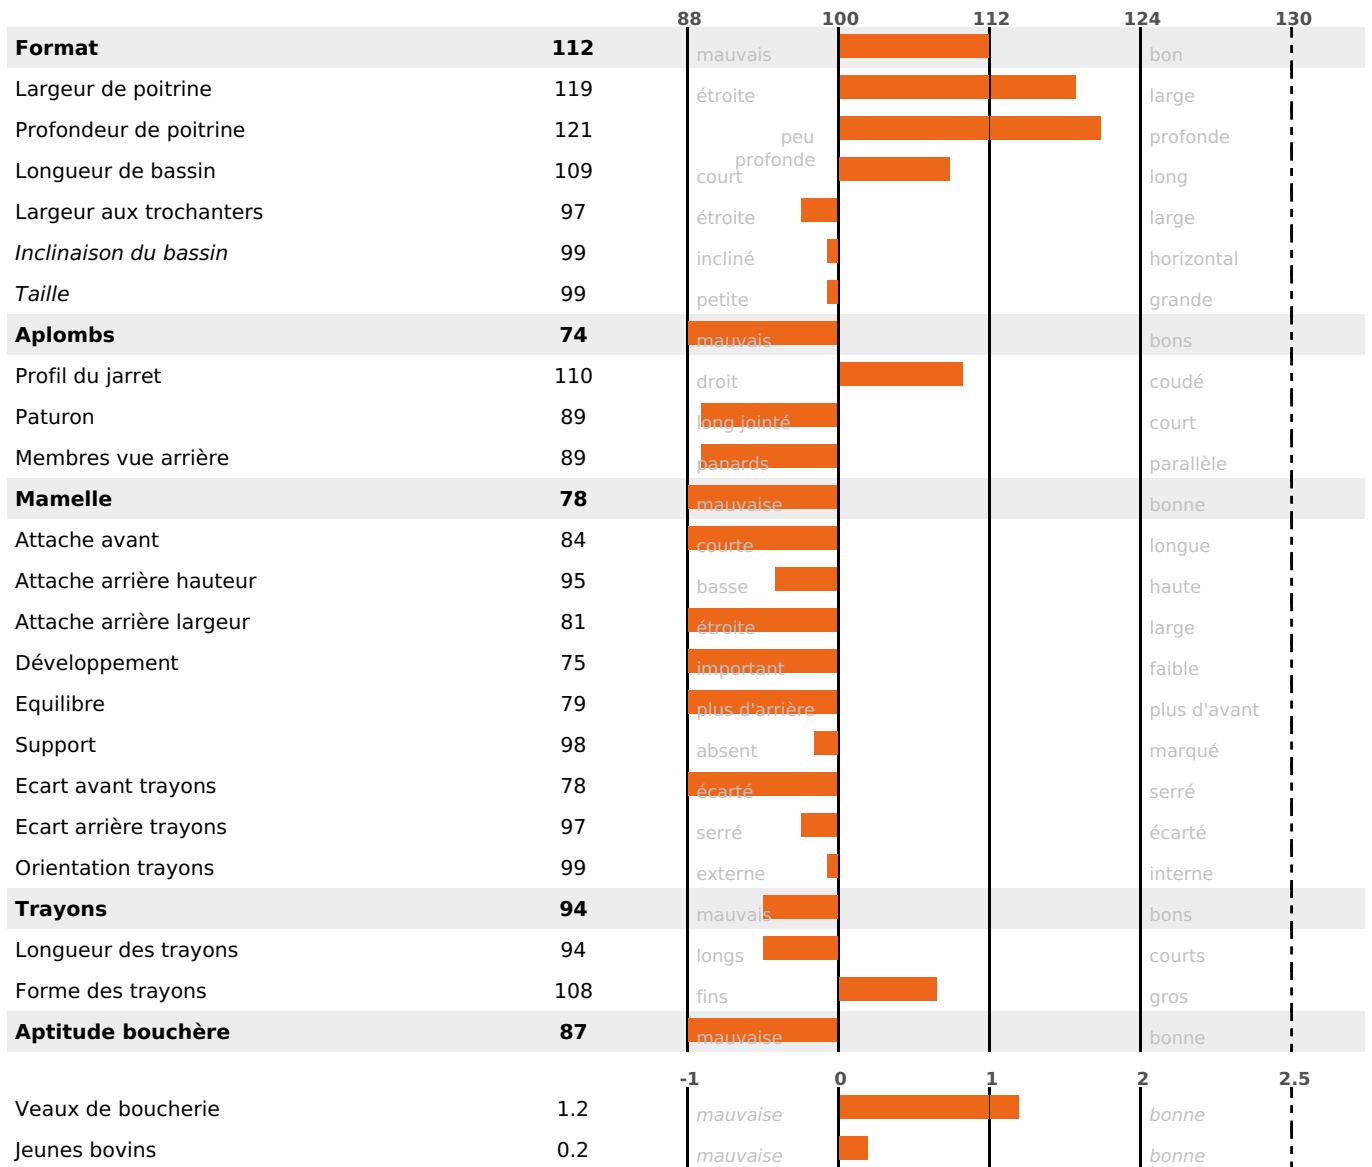

PRODUCTION

Synthèse laitière +2

3949 fille(s) - 2583 troupeau(x) - **CD 95%**

LAIT	MP	MG	TP	TB	K-CAS	B-CAS
-90	-5	+25	-0.4	+4.3	AB	A1A2

FONCTIONNELS

MILCA : NC / MTCP : NC

MTETR : NC

NAI	VEL	VIN	VIV
48	80	73	79

SANTÉ

NOU VEAU

2438 fille(s) - 1687 troupeau(x) - **CD**

95

FR 7120680636 - N° 57582

NAISSEUR : GAEC LE MEIX ROCH

MÈRE : NINE

3-305 8141KG 41 33,7