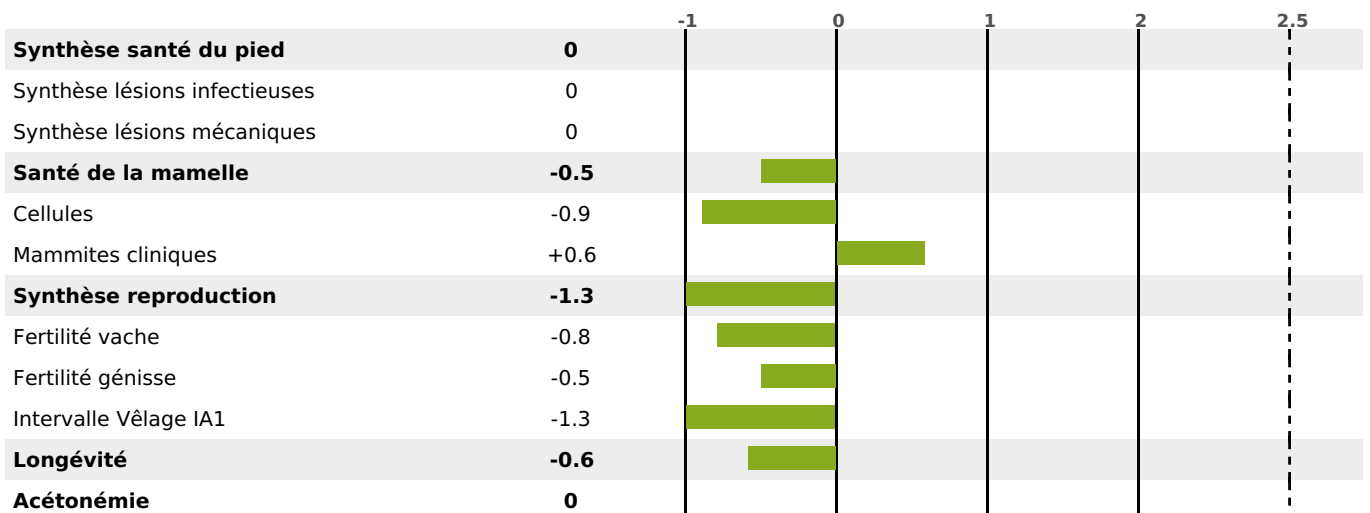

PRODUCTION

Synthèse laitière -33

79 fille(s) - 72 troupeau(x) - **CD 93%**

LAIT	MP	MG	TP	TB	K-CAS	B-CAS
-580	-24	-40	-0.8	-2.6	BB	

FONCTIONNELS

MILCA : NC / MTCP : NC

MTETR : NC

NAI	VEL	VIN	VIV
95	92	92	93

SANTÉ

NOU VEAU

69 fille(s) - 62 troupeau(x) - **CD 77**

FR 7044828550 - N° 58130
 NAISSEUR : GAEC LAPREVOTE
 MÈRE : JACINTHE
 4-305 11699KG 38,9 34,1