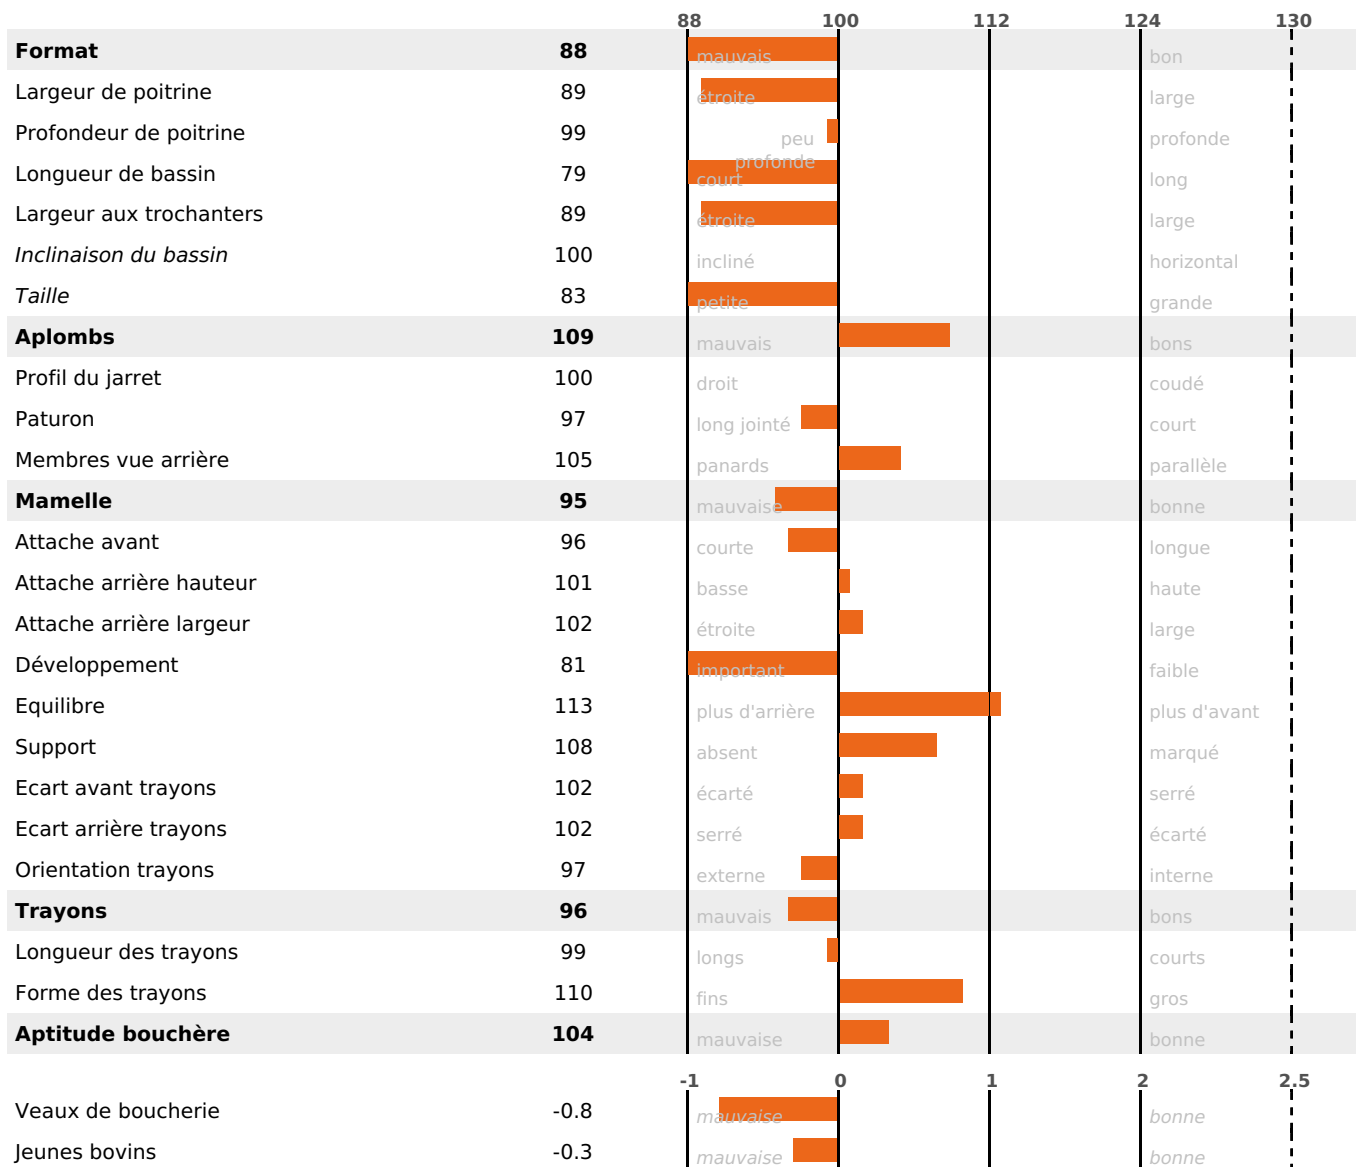

PRODUCTION

Synthèse laitière -33

79 fille(s) - 72 troupeau(x) - **CD 93%**

LAIT	MP	MG	TP	TB	K-CAS	B-CAS
-580	-24	-40	-0.8	-2.6	BB	

FONCTIONNELS

MILCA : NC / MTCP : NC

MTETR : NC

NAI	VEL	VIN	VIV
95	92	92	93

SANTÉ

NOU VEAU

69 fille(s) - 62 troupeau(x) - **CD 77**

FR 7044828550 - N° 58130
 NAISSEUR : GAEC LAPREVOTE
 MÈRE : JACINTHE
 4-305 11699KG 38,9 34,1