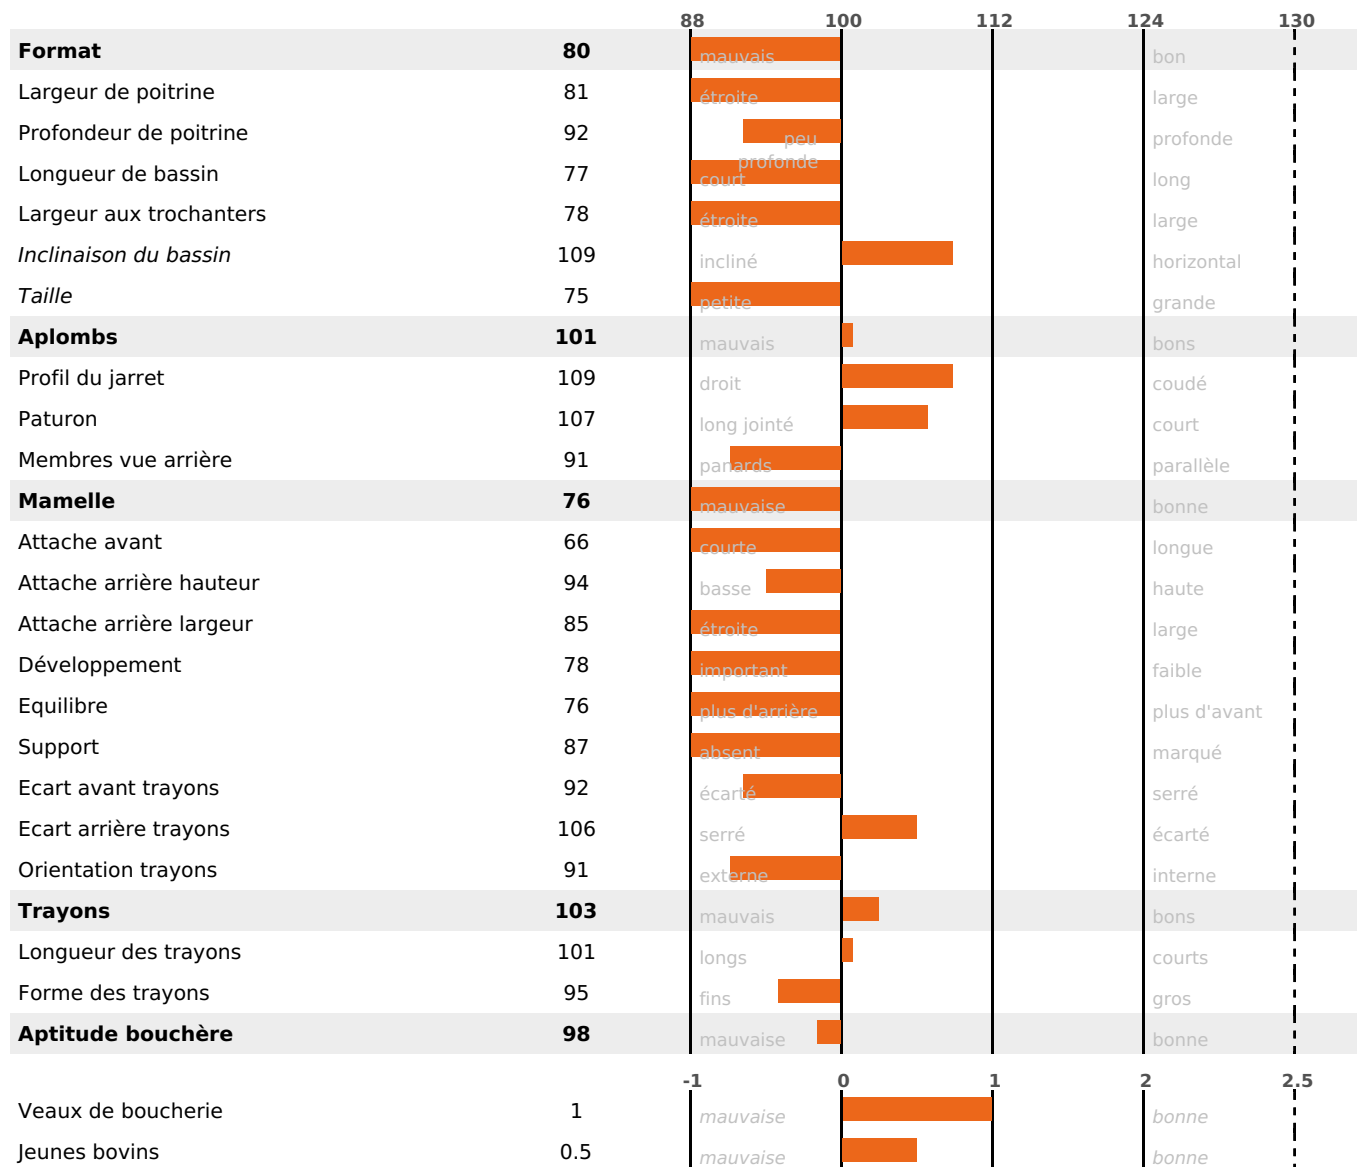

### FONCTIONNELS

MILCA : NC / MTCP : NC

MTETR : NC

NAI	VEL	VIN	VIV
95	77	95	95

### SANTÉ

NOU  
VEAU

65 fille(s) - 61 troupeau(x) - **CD 77**

FR 7120640288 - N° 56520  
 NAISSEUR : GAEC D'AMONT  
 MÈRE : NEBULEUSE  
 2-305 10273KG 36,9 34,7