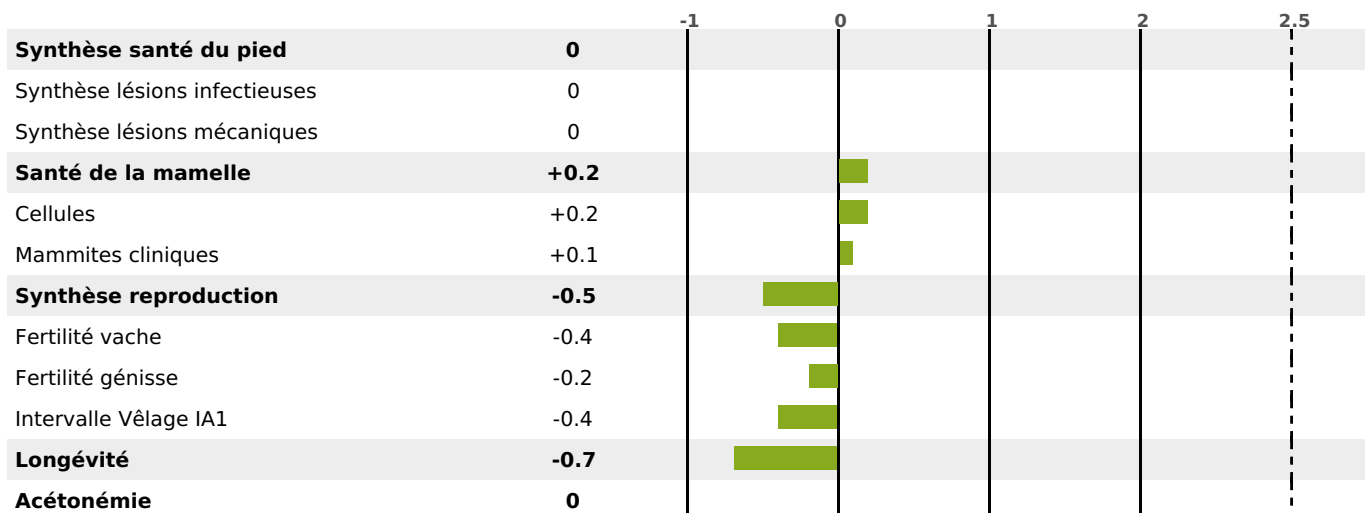

### FONCTIONNELS

MILCA : NC / MTCP : NC

MTETR : NC

NAI	VEL	VIN	VIV
95	77	95	95

### SANTÉ

NOU  
VEAU

65 fille(s) - 61 troupeau(x) - **CD 77**

FR 7120640288 - N° 56520  
 NAISSEUR : GAEC D'AMONT  
 MÈRE : NEBULEUSE  
 2-305 10273KG 36,9 34,7