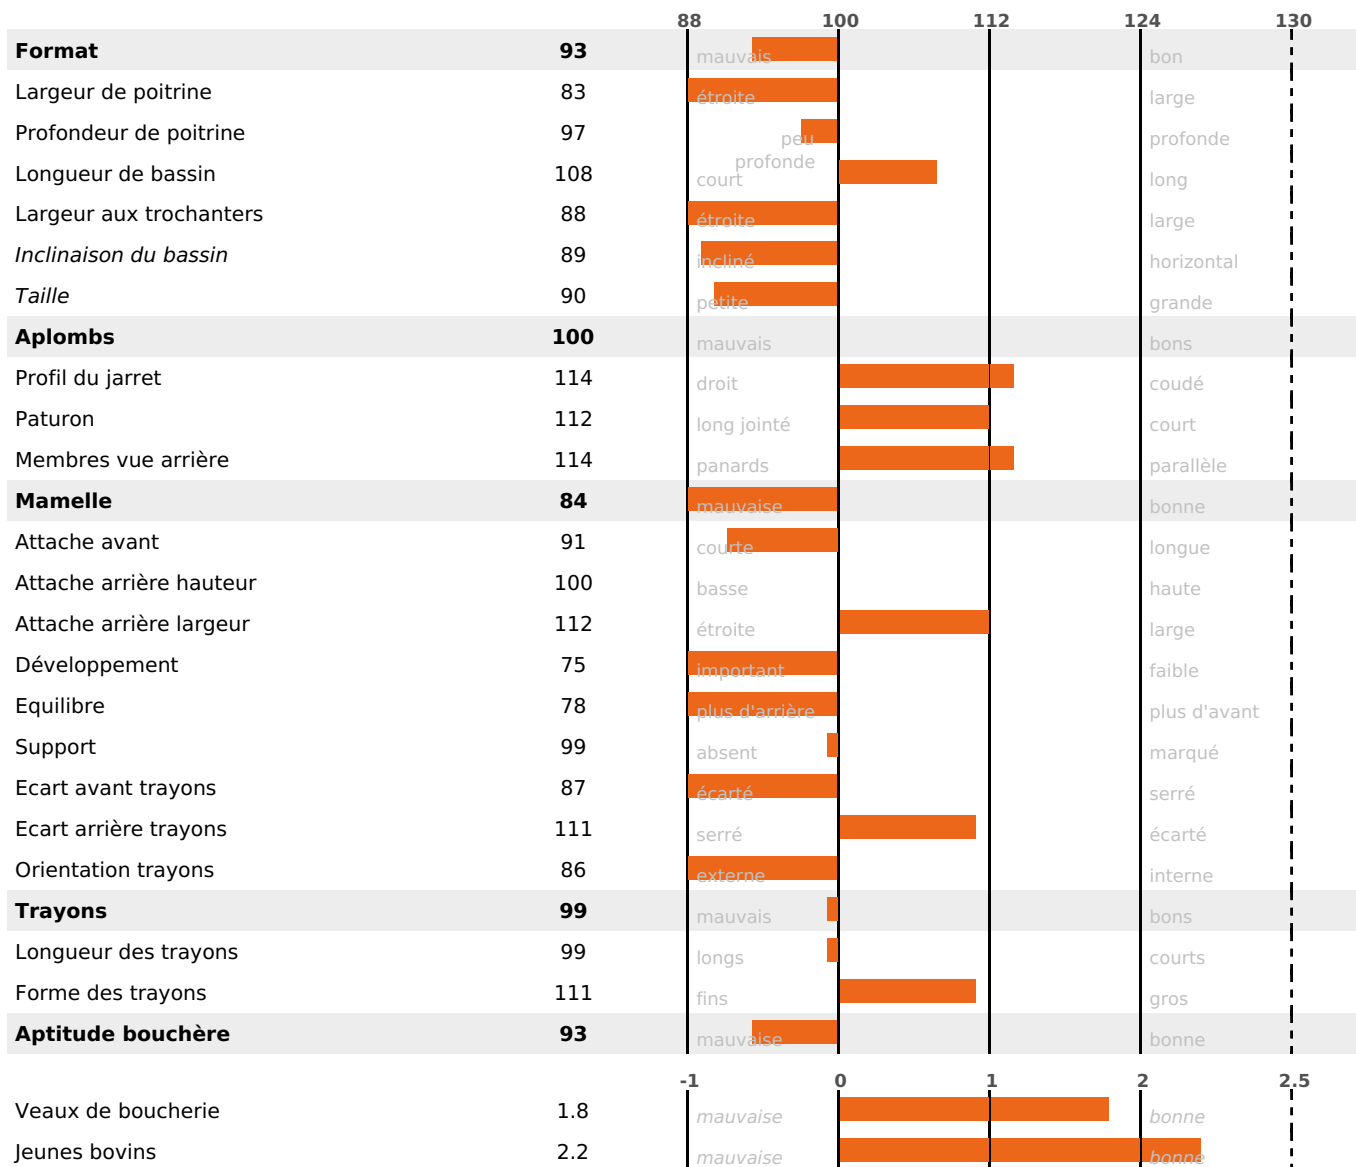

PRODUCTION

Synthèse laitière -18

1061 fille(s) - 893 troupeau(x) - **CD 95%**

LAIT	MP	MG	TP	TB	K-CAS	B-CAS
-501	-22	+10	-0.8	+4.3	AB	

FONCTIONNELS

MILCA : NC / MTCP : NC

MTETR : NC

NAI	VEL	VIN	VIV
92	83	91	95

SANTÉ

NOU VEAU

790 fille(s) - 671 troupeau(x) - **CD 95**

FR 9021483826 - N° 58537
 NAISSEUR : GAEC CHRETIEN
 MÈRE : MOLLY
 2-305 9601KG 47,5 33,1