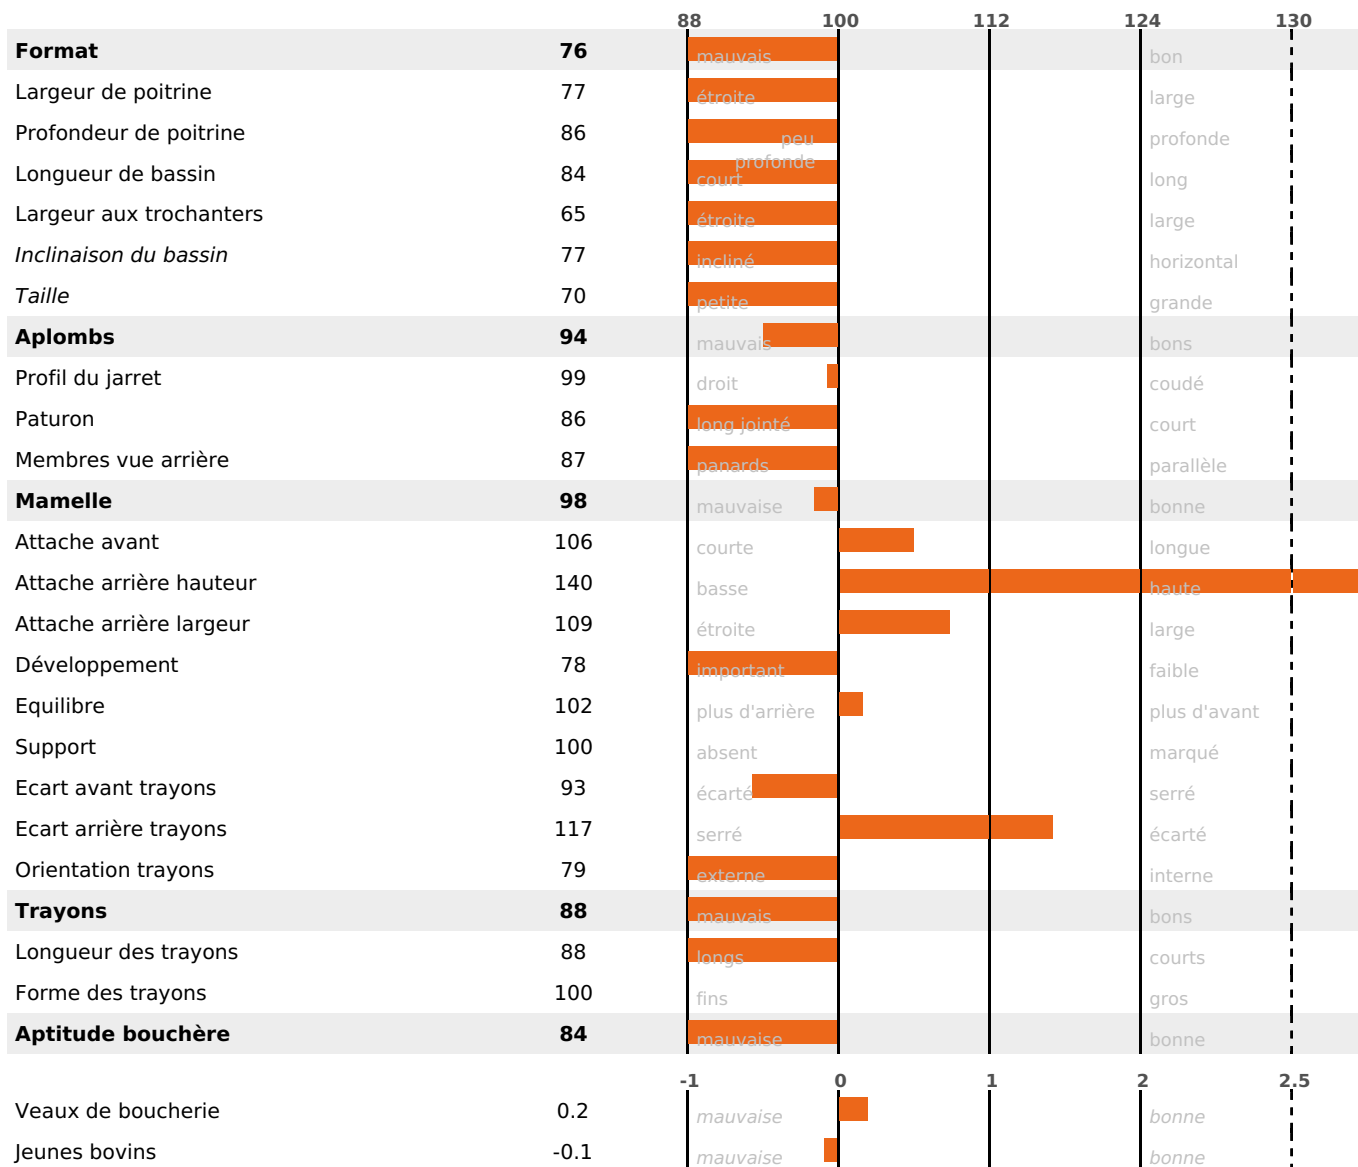

PRODUCTION

Synthèse laitière -23

156 fille(s) - 149 troupeau(x) - **CD 95%**

LAIT	MP	MG	TP	TB	K-CAS	B-CAS
-799	-24	-8	+0.3	+3.7	BB	

FONCTIONNELS

MILCA : MIF / MTCP : MTF
MTETR : NC

NAI	VEL	VIN	VIV
94	93	88	95

SANTÉ

NOU VEAU

117 fille(s) - 114 troupeau(x) - **CD 83**

FR 7401854338 - N° 60874

NAISSEUR : GAEC LE CHAMPENOIS

MÈRE : PERLIÈRE

3-305 11501KG 39,6 33,8