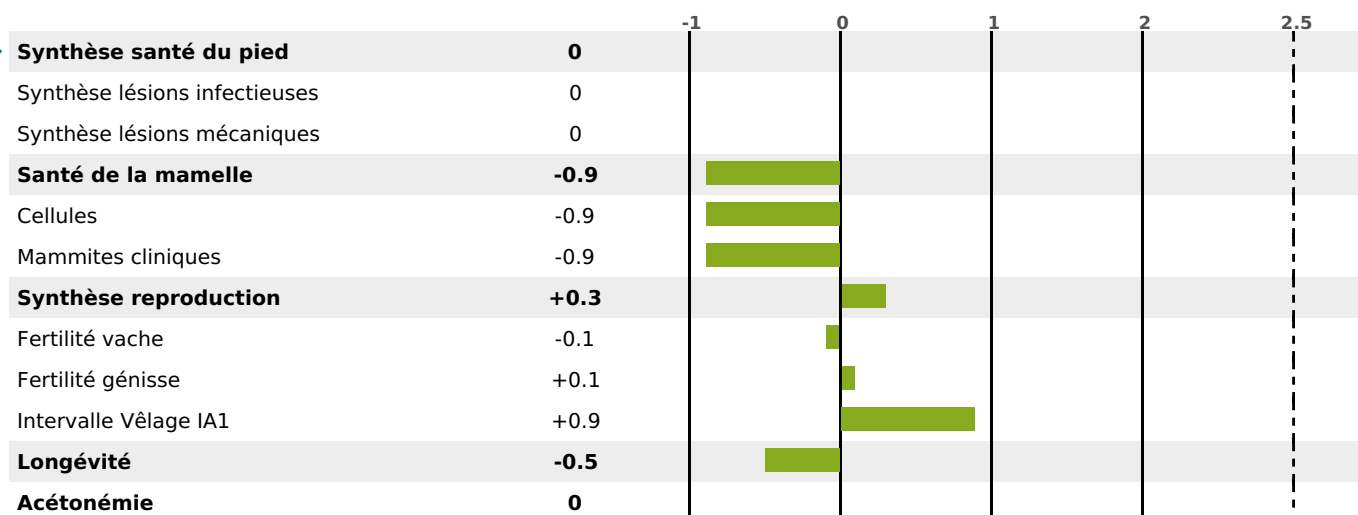

PRODUCTION

Synthèse laitière -23

156 fille(s) - 149 troupeau(x) - **CD 95%**

LAIT	MP	MG	TP	TB	K-CAS	B-CAS
-799	-24	-8	+0.3	+3.7	BB	

FONCTIONNELS

MILCA : MIF / MTCP : MTF
MTETR : NC

NAI	VEL	VIN	VIV
94	93	88	95

SANTÉ

NOU VEAU

117 fille(s) - 114 troupeau(x) - **CD 83**

FR 7401854338 - N° 60874

NAISSEUR : GAEC LE CHAMPENOIS

MÈRE : PERLIÈRE

3-305 11501KG 39,6 33,8