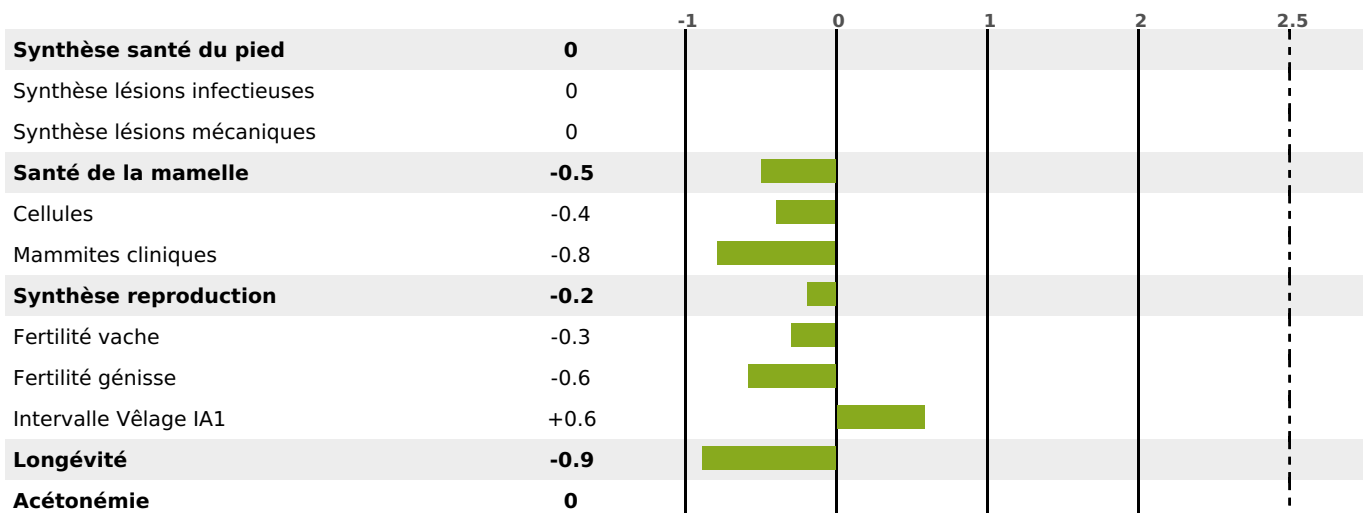

PRODUCTION

Synthèse laitière -26

592 fille(s) - 477 troupeau(x) - **CD 95%**

LAIT	MP	MG	TP	TB	K-CAS	B-CAS
-269	-14	-46	-0.8	-5.2	BB	

FONCTIONNELS

MILCA : NC / MTCP : NC

MTETR : NC

NAI	VEL	VIN	VIV
63	73	91	93

SANTÉ

NOU VEAU

504 fille(s) - 411 troupeau(x) - **CD 95**

FR 2527353045 - N° 60388

NAISSEUR : EARL BOILLOT DANIEL

MÈRE : NIMOISE

3-305 10244KG 34,2 31,8