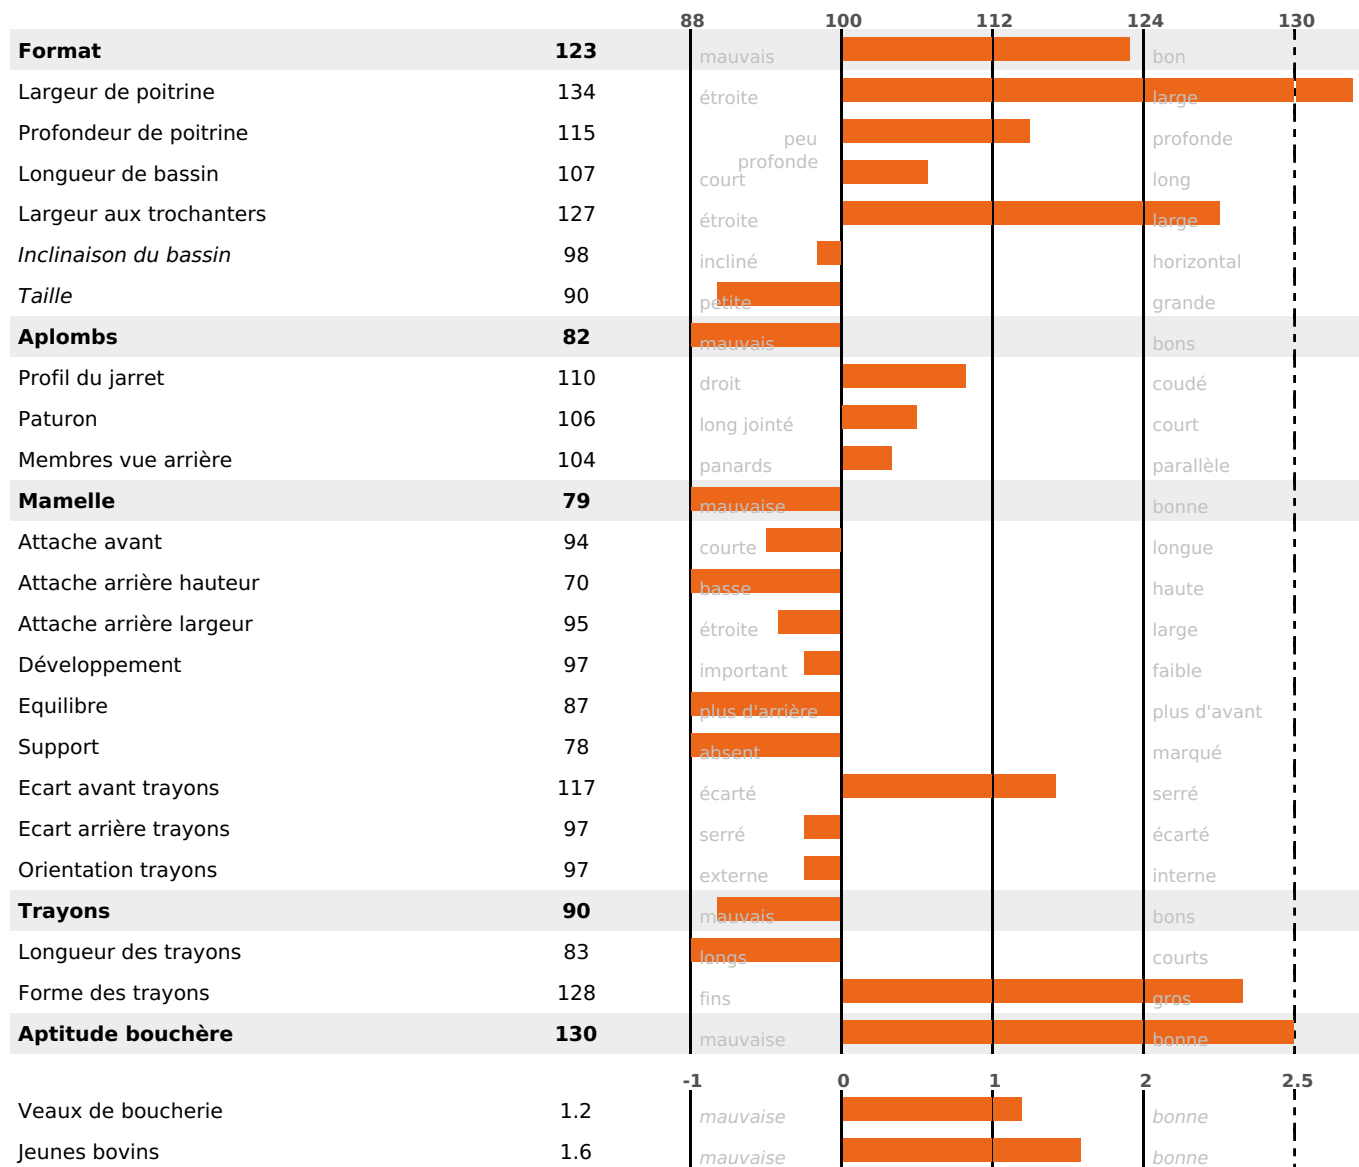

PRODUCTION

Synthèse laitière -26

592 fille(s) - 477 troupeau(x) - **CD 95%**

LAIT	MP	MG	TP	TB	K-CAS	B-CAS
-269	-14	-46	-0.8	-5.2	BB	

FONCTIONNELS

MILCA : NC / MTCP : NC

MTETR : NC

NAI	VEL	VIN	VIV
63	73	91	93

SANTÉ

NOU VEAU

504 fille(s) - 411 troupeau(x) - **CD 95**

FR 2527353045 - N° 60388

NAISSEUR : EARL BOILLOT DANIEL

MÈRE : NIMOISE

3-305 10244KG 34,2 31,8