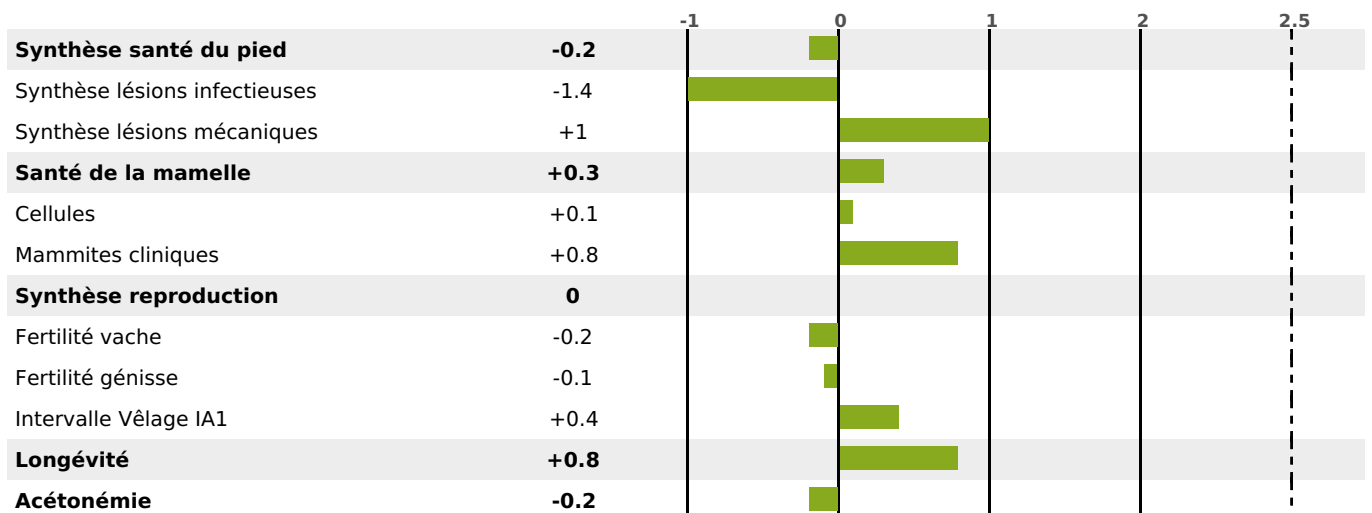

## FONCTIONNELS

MILCA : MIF / MTCP : MTC  
MTETR : NC

NAI	VEL	VIN	VIV
95	75	92	85

## SANTÉ

NOU  
VEAU

951 fille(s) - 713 troupeau(x) - **CD 95**

FR 9021160413 - N° 60092

NAISSEUR : EARL FOLLOT

MÈRE : 0263,OVALI

3-305 10066KG 35 31,8