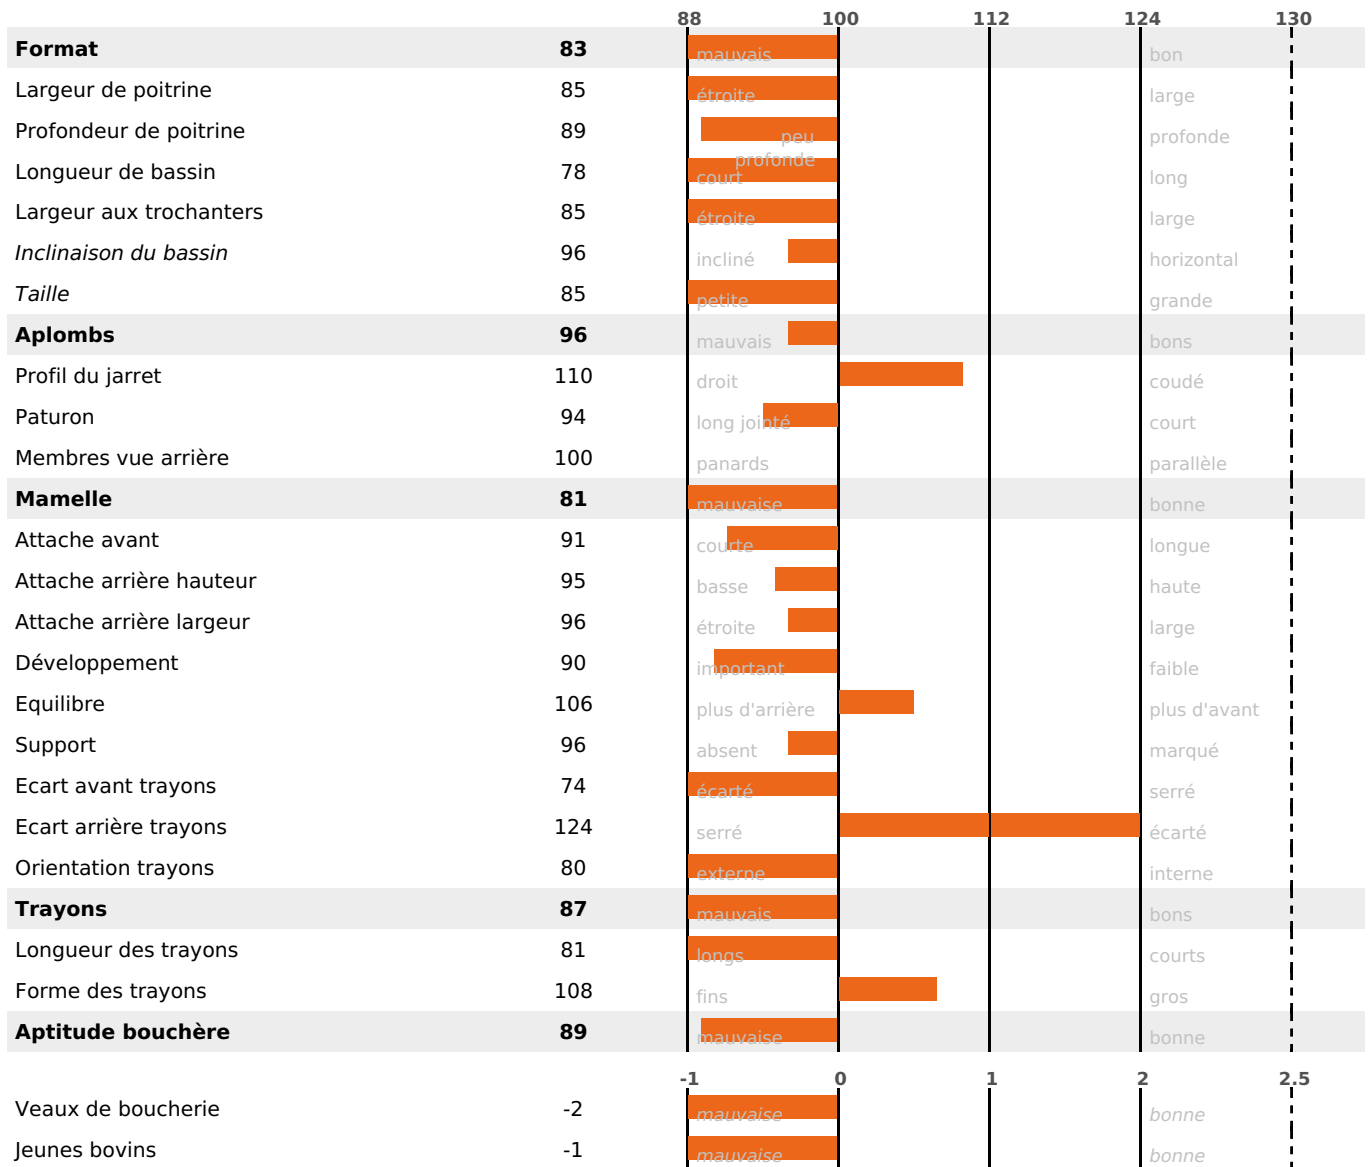

## FONCTIONNELS

MILCA : MIF / MTCP : MTC  
MTETR : NC

NAI	VEL	VIN	VIV
95	75	92	85

## SANTÉ

NOU  
VEAU

951 fille(s) - 713 troupeau(x) - **CD 95**

FR 9021160413 - N° 60092

NAISSEUR : EARL FOLLOT

MÈRE : 0263,OVALI

3-305 10066KG 35 31,8