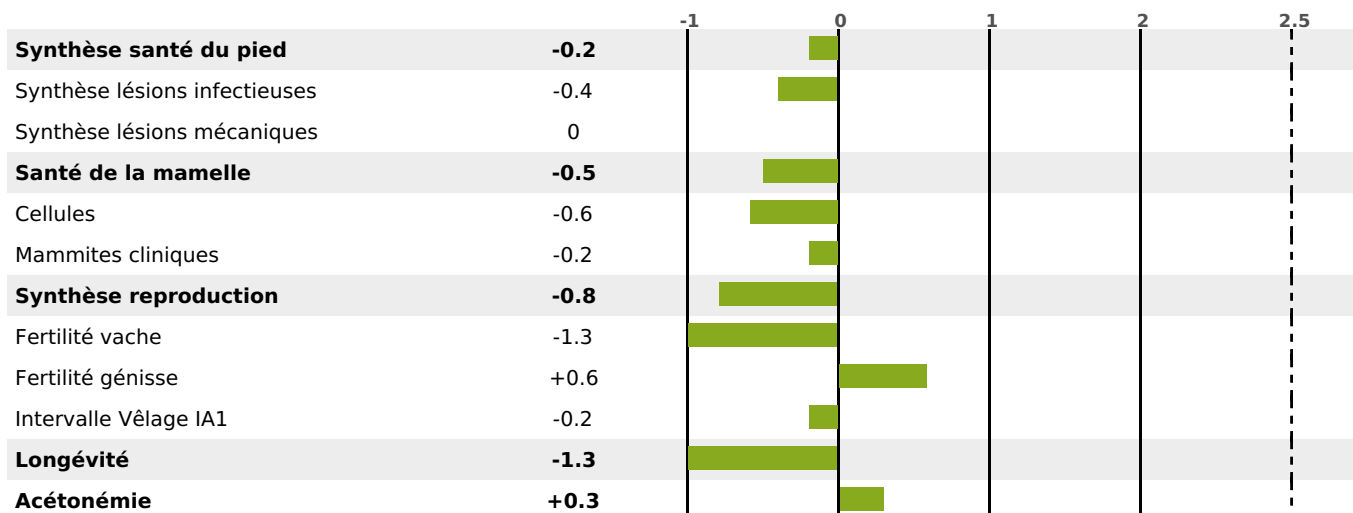

### FONCTIONNELS

MILCA : MIC / MTCP : MTF  
MTETR : NC

NAI	VEL	VIN	VIV
49	69	72	78

### SANTÉ

NOU VEAU

138 fille(s) - 130 troupeau(x) - **CD 85**

FR 4403451965 - N° 60407  
 NAISSEUR : GAEC DU TILLEUL  
 MÈRE : MAGIE  
 2-305 10528KG 45,3 34,7