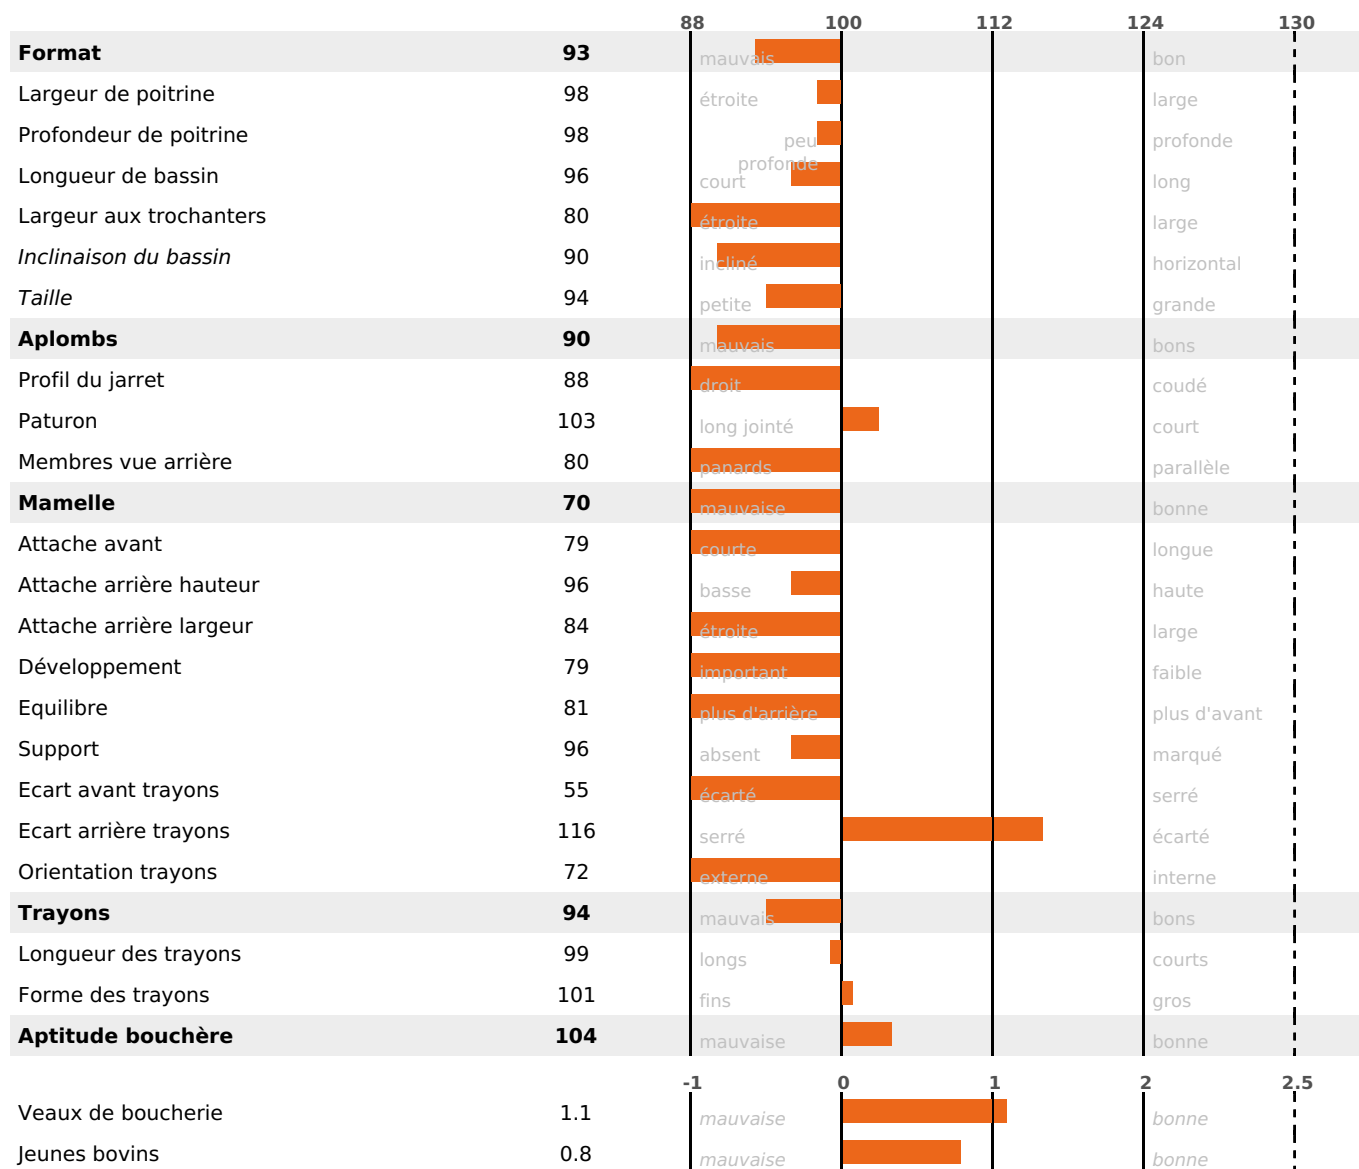

### PRODUCTION

Synthèse laitière +2

233 fille(s) - 215 troupeau(x) - **CD 95%**

LAIT	MP	MG	TP	TB	K-CAS	B-CAS
+179	+3	0	-0.6	-0.9	AB	

### FONCTIONNELS

MILCA : MIC / MTCP : MTF  
MTETR : NC

NAI	VEL	VIN	VIV
49	69	72	78

### SANTÉ

NOU VEAU

138 fille(s) - 130 troupeau(x) - **CD 85**

FR 4403451965 - N° 60407  
 NAISSEUR : GAEC DU TILLEUL  
 MÈRE : MAGIE  
 2-305 10528KG 45,3 34,7