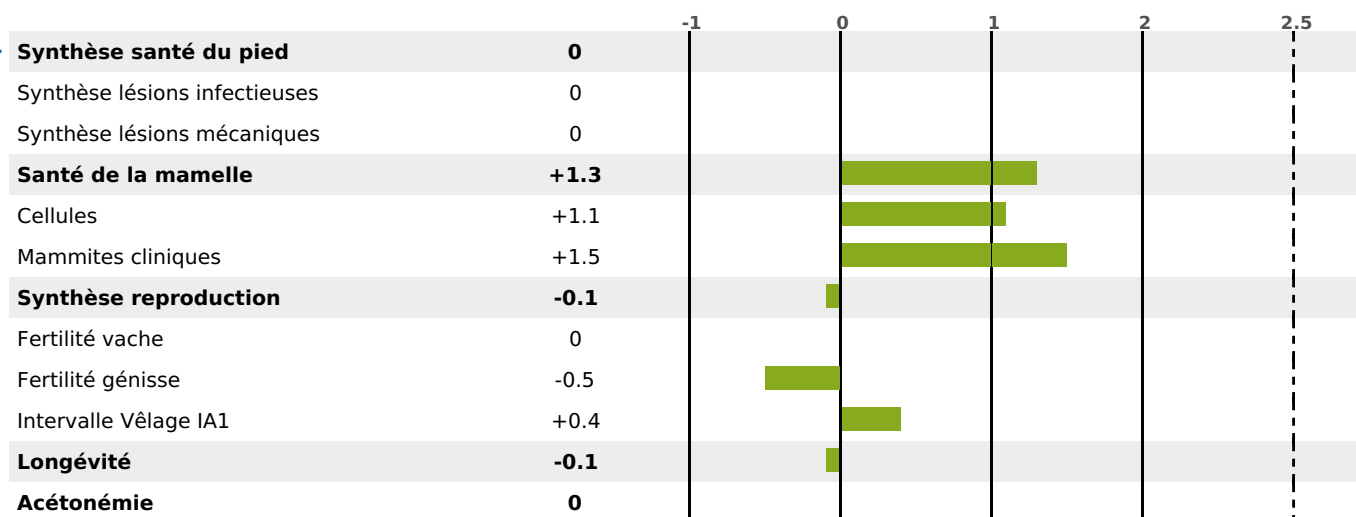

SANTÉ

NOU VEAU