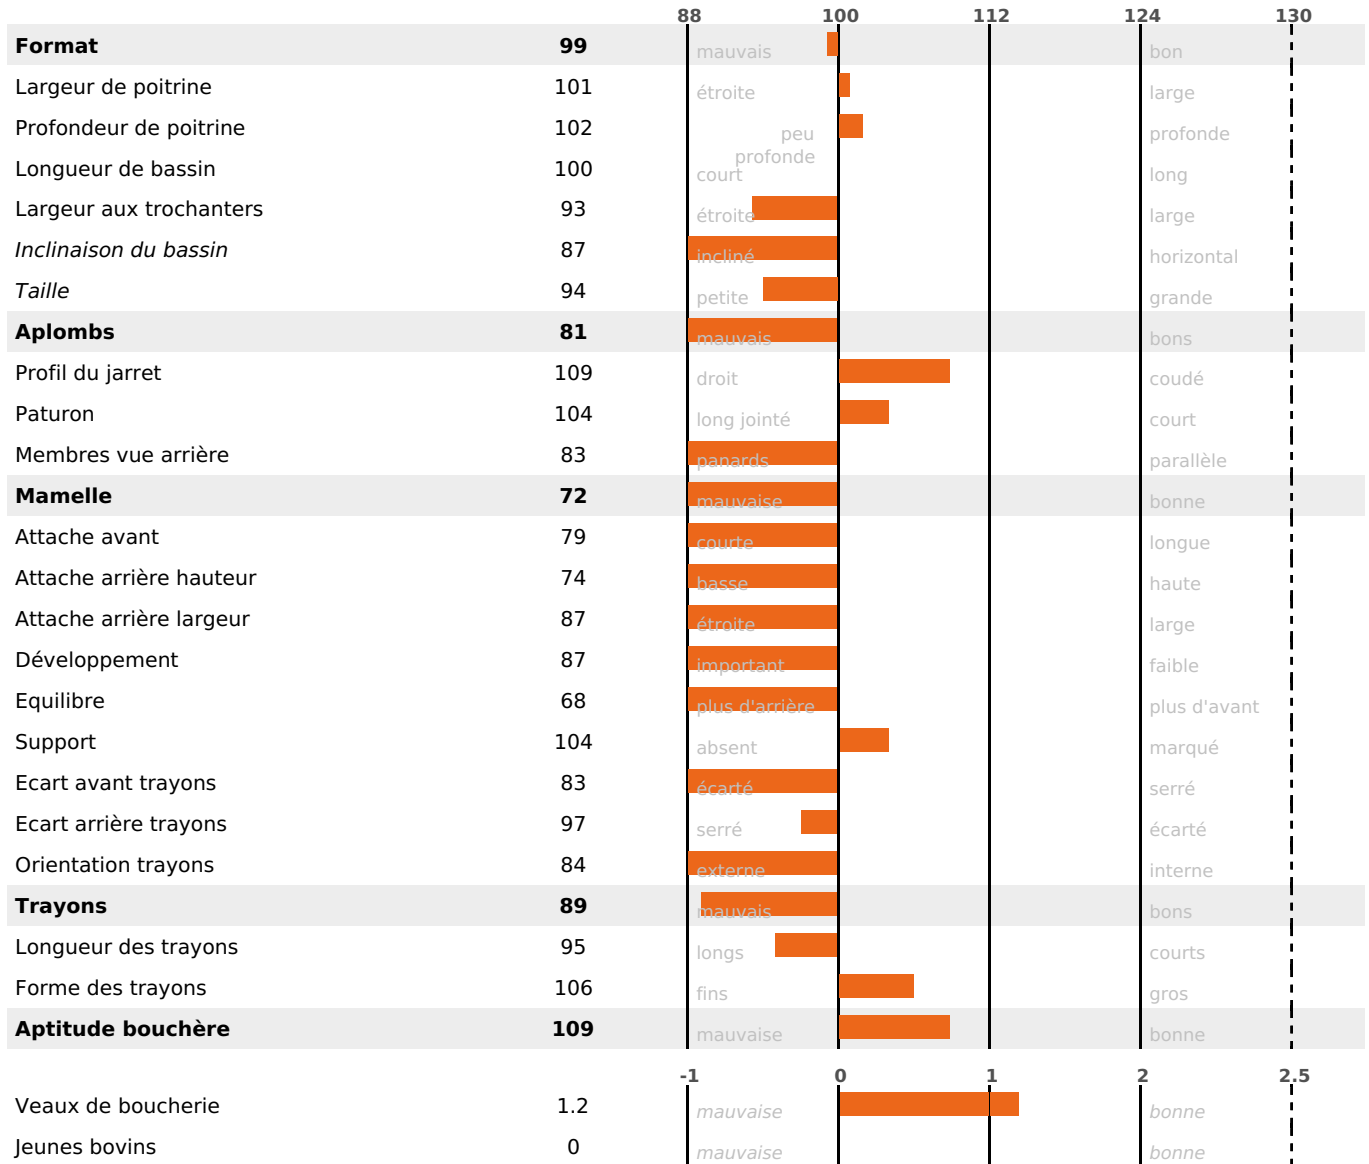

## FONCTIONNELS

MILCA : MIF / MTCP : MTF  
MTETR : NC

NAI	VEL	VIN	VIV
95	94	89	83

## SANTÉ

NOU VEAU

69 fille(s) - 66 troupeau(x) - **CD 77**

FR 2537990486 - N° 61983

NAISSEUR : EARL DETOILLON RAPHAEL ET FRE

MÈRE : NALLA

6-305 11115KG 41,6 34,8