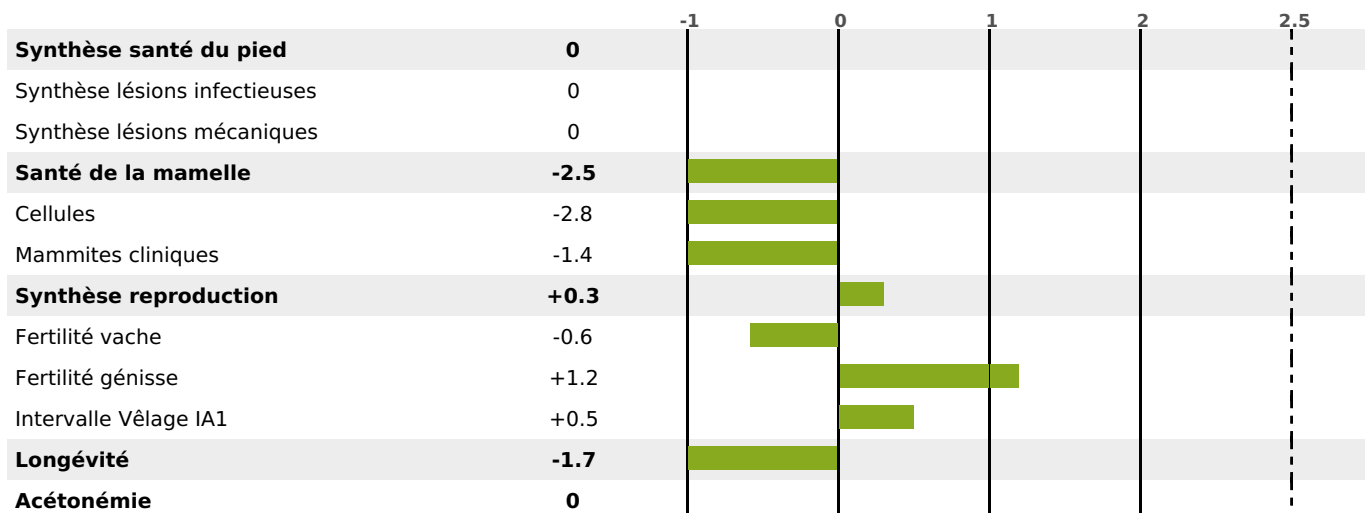

PRODUCTION

Synthèse laitière -18

1632 fille(s) - 1174 troupeau(x) - **CD 95%**

LAIT	MP	MG	TP	TB	K-CAS	B-CAS
-194	-16	-6	-1.5	+0.2	AB	A1A1

FONCTIONNELS

MILCA : MIF / MTCP : MTF
MTETR : NC

NAI	VEL	VIN	VIV
95	95	61	91

SANTÉ

NOU
VEAU

999 fille(s) - 722 troupeau(x) - **CD 95**

FR 4302060584 - N° 63042

NAISSEUR : GAEC DE LA THEVE

MÈRE : NIELLE

3-304 10067KG 41,6 34,3