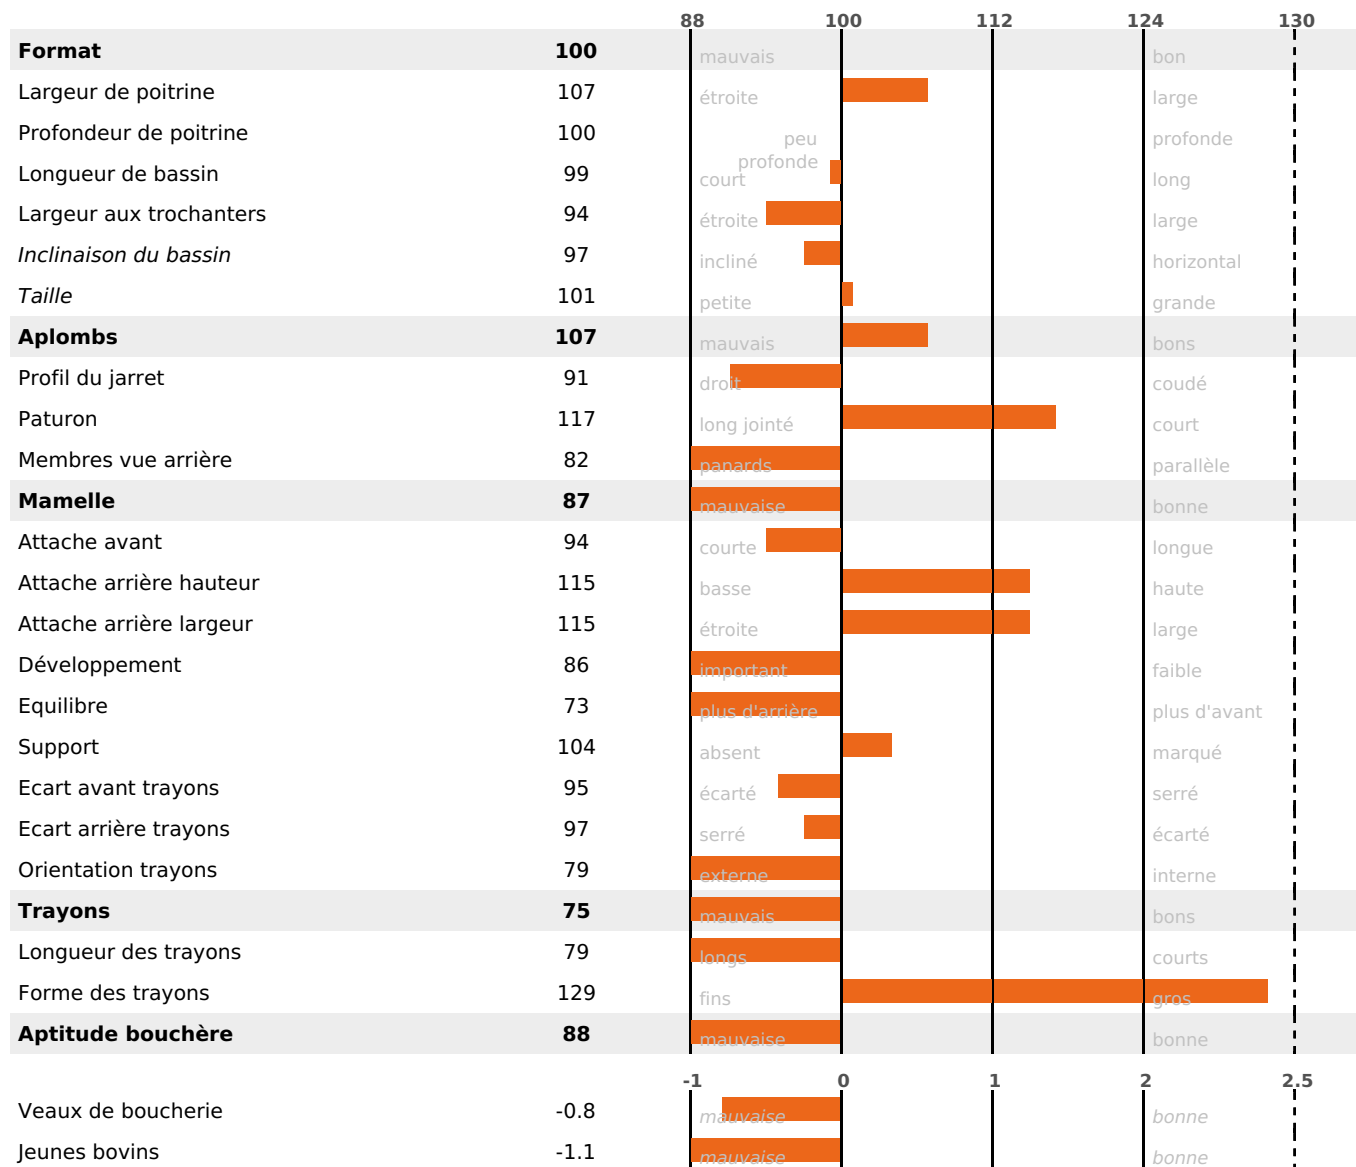

PRODUCTION

Synthèse laitière -18

1632 fille(s) - 1174 troupeau(x) - **CD 95%**

LAIT	MP	MG	TP	TB	K-CAS	B-CAS
-194	-16	-6	-1.5	+0.2	AB	A1A1

FONCTIONNELS

MILCA : MIF / MTCP : MTF
MTETR : NC

NAI	VEL	VIN	VIV
95	95	61	91

SANTÉ

NOU
VEAU

999 fille(s) - 722 troupeau(x) - **CD 95**

FR 4302060584 - N° 63042

NAISSEUR : GAEC DE LA THEVE

MÈRE : NIELLE

3-304 10067KG 41,6 34,3