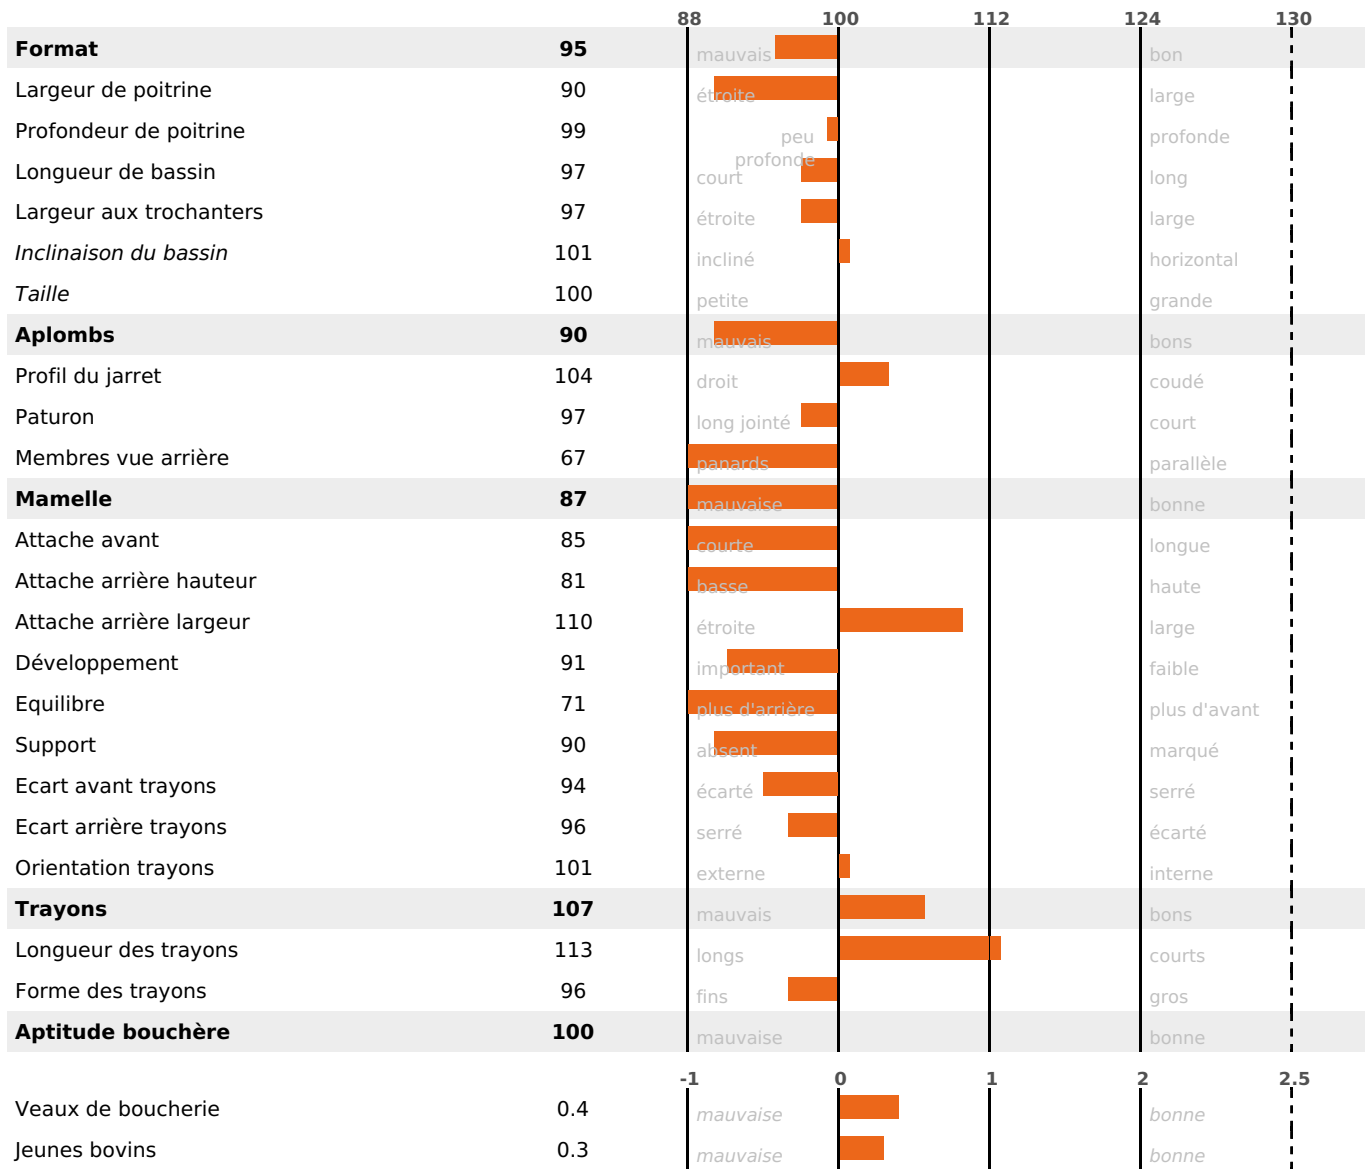

PRODUCTION

Synthèse laitière -18

500 fille(s) - 448 troupeau(x) - **CD 95%**

LAIT	MP	MG	TP	TB	K-CAS	B-CAS
-660	-23	+9	+0.1	+5.4	AB	

FONCTIONNELS

MILCA : NC / MTCP : NC

MTETR : NC

NAI	VEL	VIN	VIV
95	95	95	95

SANTÉ

NOU VEAU

330 fille(s) - 302 troupeau(x) - **CD 91**

FR 2532280305 - N° 61959
 NAISSSEUR : GAEC TOITOT LA FERME ROSE
 MÈRE : MARQUISE
 2-305 9632KG 43,9 34,9