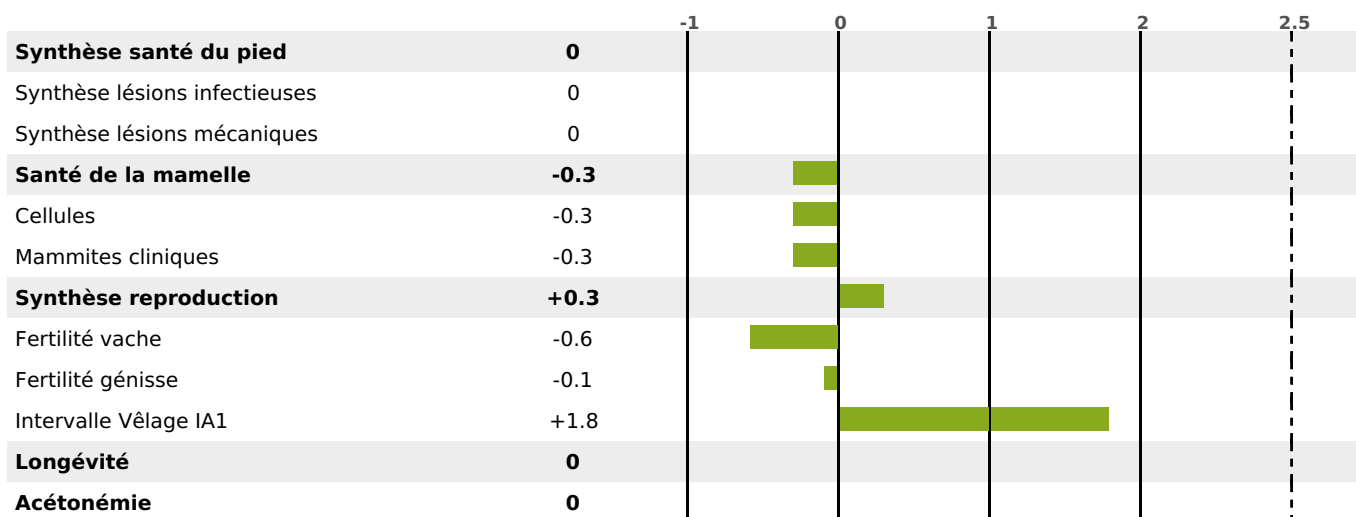

PRODUCTION

Synthèse laitière -18

500 fille(s) - 448 troupeau(x) - **CD 95%**

LAIT	MP	MG	TP	TB	K-CAS	B-CAS
-660	-23	+9	+0.1	+5.4	AB	

FONCTIONNELS

MILCA : NC / MTCP : NC

MTETR : NC

NAI	VEL	VIN	VIV
95	95	95	95

SANTÉ

NOU VEAU

330 fille(s) - 302 troupeau(x) - **CD 91**

FR 2532280305 - N° 61959
 NAISSSEUR : GAEC TOITOT LA FERME ROSE
 MÈRE : MARQUISE
 2-305 9632KG 43,9 34,9