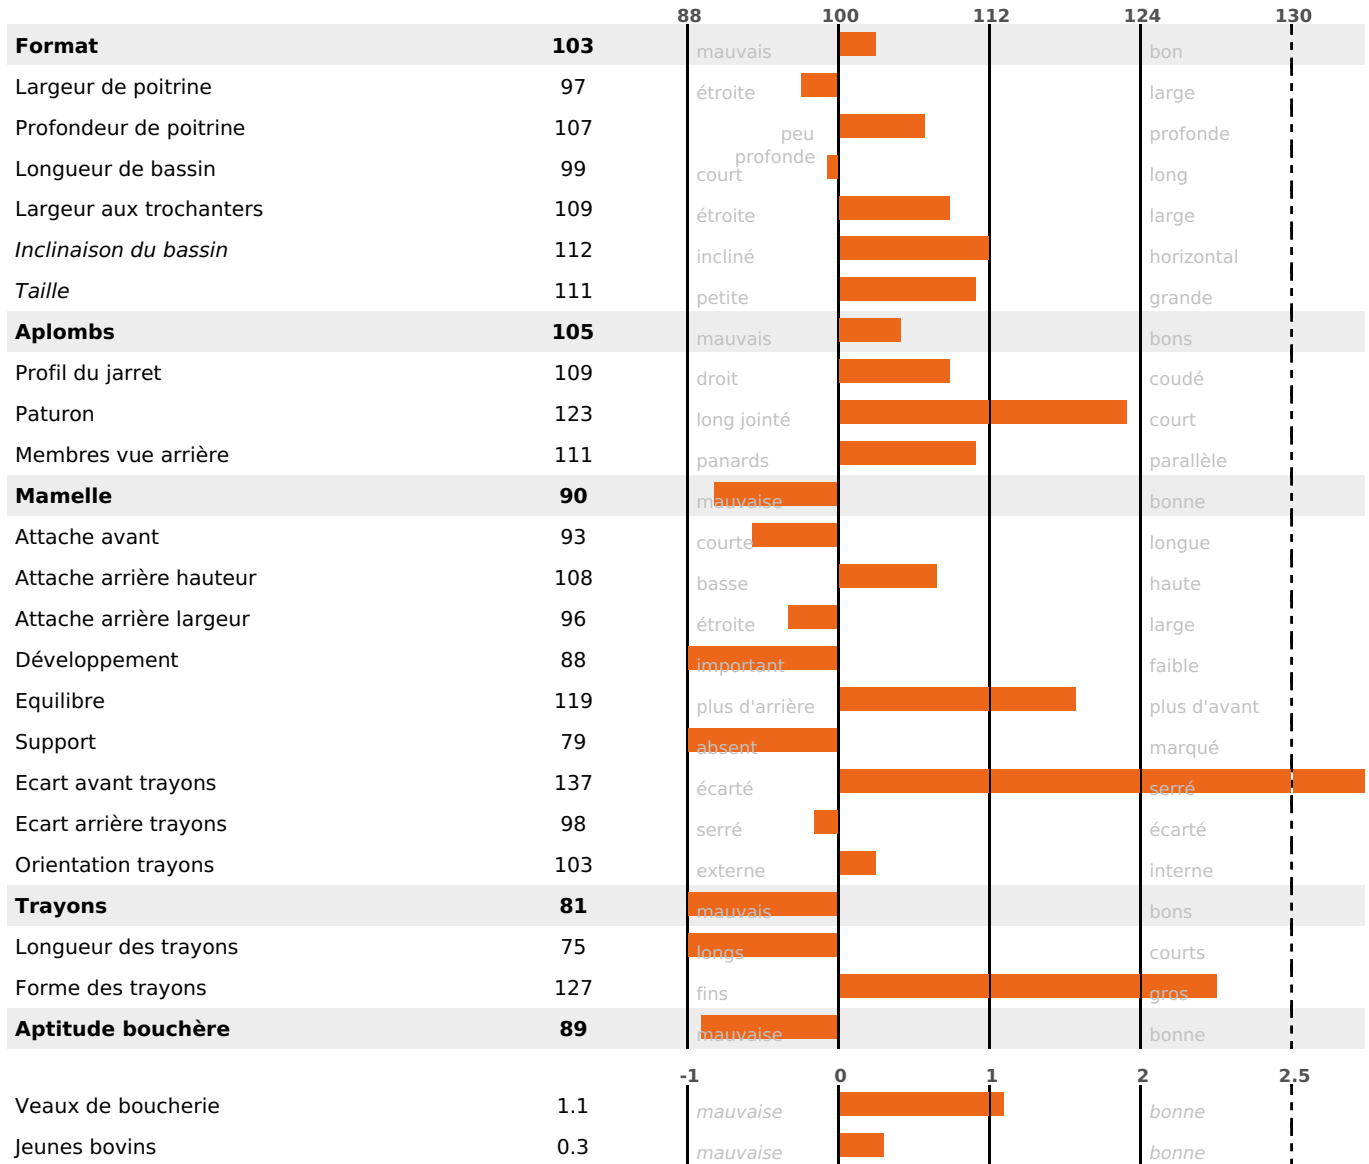

PRODUCTION

Synthèse laitière -22

176 fille(s) - 161 troupeau(x) - **CD 95%**

LAIT	MP	MG	TP	TB	K-CAS	B-CAS
-681	-19	-23	+0.5	+0.6	AA	A1A1

FONCTIONNELS

MILCA : MIF / MTCP : MTC
MTETR : NC

NAI	VEL	VIN	VIV
72	90	66	86

SANTÉ

NOU
VEAU

134 fille(s) - 125 troupeau(x) - **CD 84**

FR 2521591302 - N° 63970

NAISSEUR : EARL LOMBARDOT XAVIER ET ISABE

MÈRE : REUSSIE

7-305 9767KG 39,8 35,3