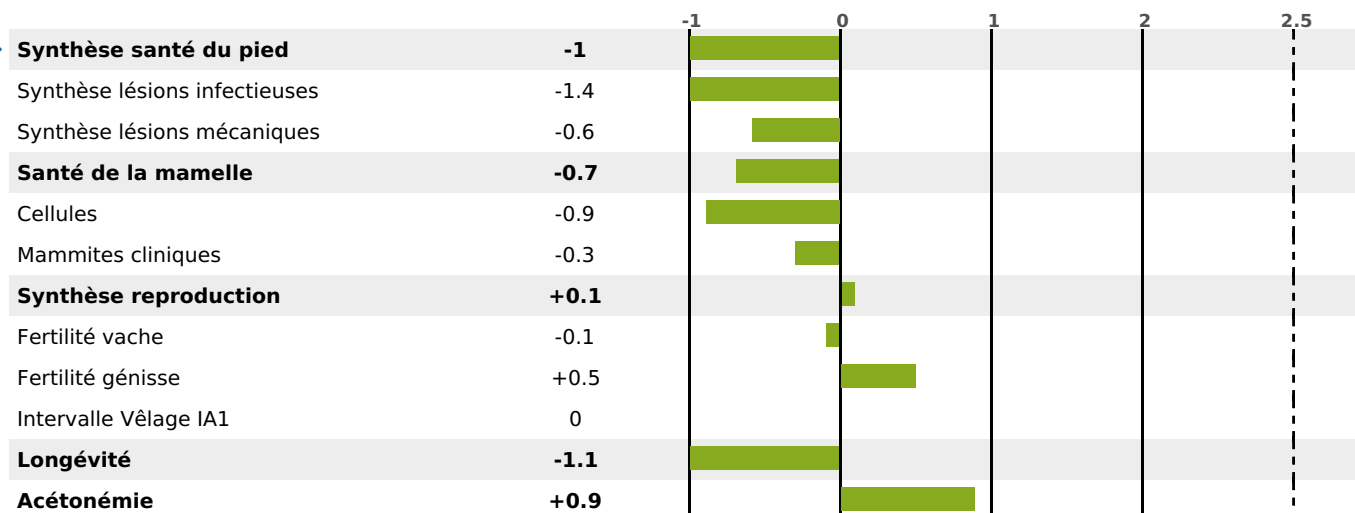

PRODUCTION

Synthèse laitière -22

176 fille(s) - 161 troupeau(x) - **CD 95%**

LAIT	MP	MG	TP	TB	K-CAS	B-CAS
-681	-19	-23	+0.5	+0.6	AA	A1A1

FONCTIONNELS

MILCA : MIF / MTCP : MTC
MTETR : NC

NAI	VEL	VIN	VIV
72	90	66	86

SANTÉ

NOU
VEAU

134 fille(s) - 125 troupeau(x) - **CD 84**

FR 2521591302 - N° 63970

NAISSEUR : EARL LOMBARDOT XAVIER ET ISABE

MÈRE : REUSSIE

7-305 9767KG 39,8 35,3