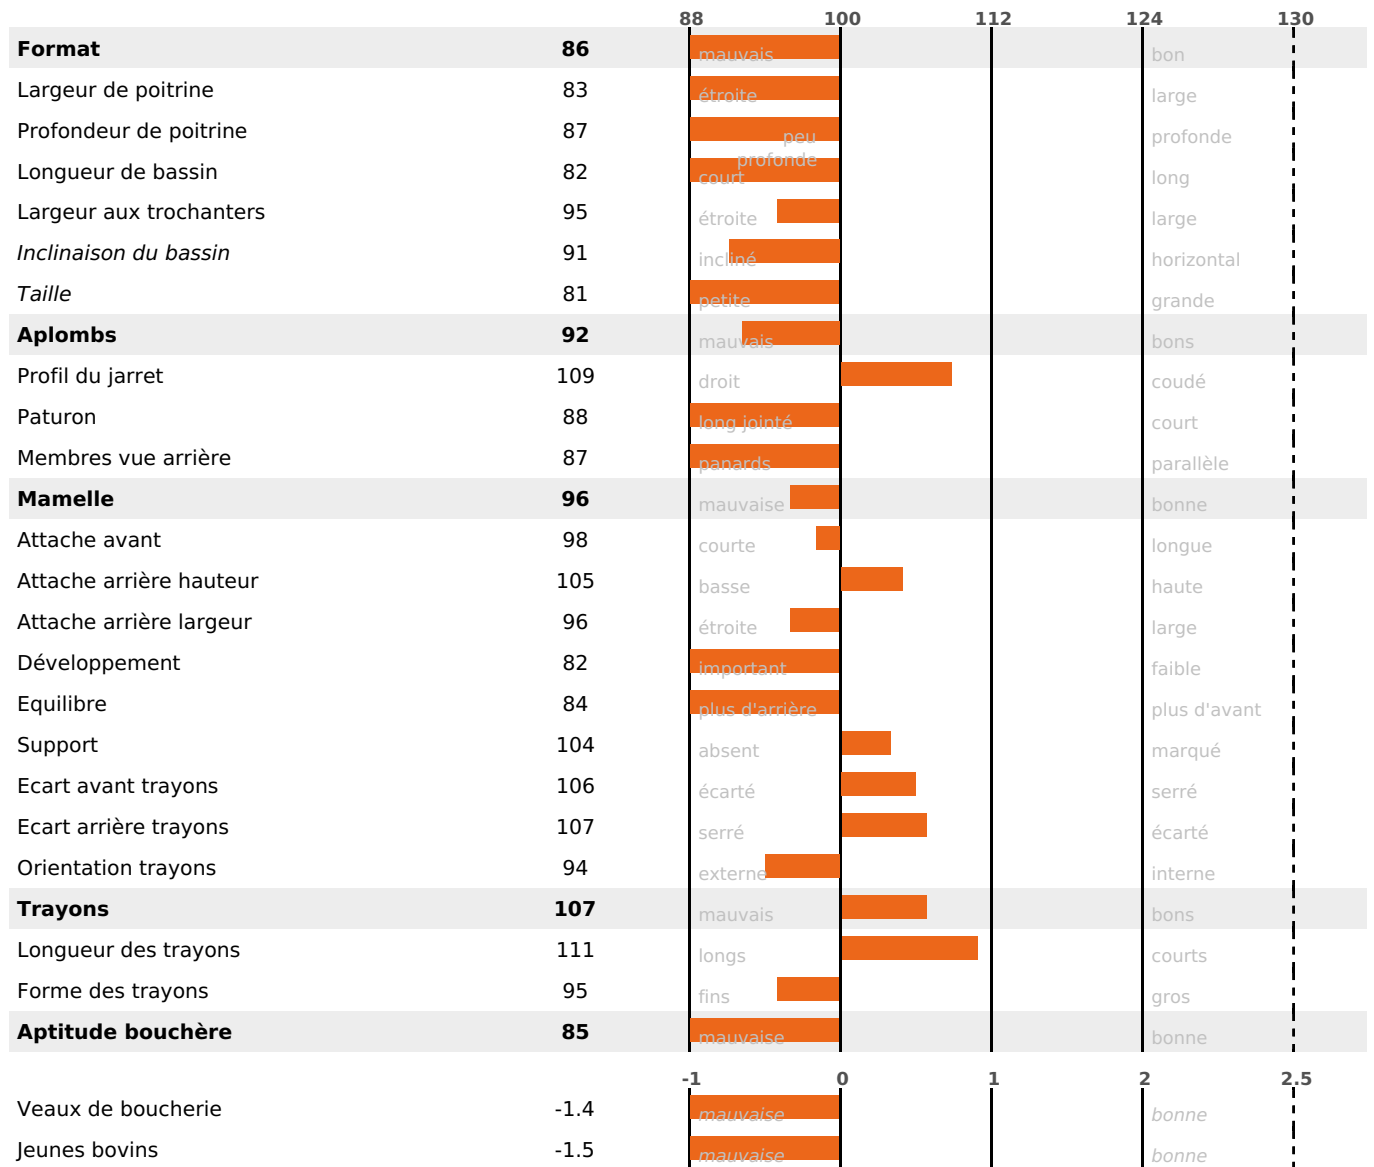

FONCTIONNELS

MILCA : MIF / MTCP : MTF
MTETR : NC

| NAI | VEL | VIN | VIV |
|-----|-----|-----|-----|
| 80 | 67 | 93 | 94 |

SANTÉ

NOU VEAU

86 fille(s) - 82 troupeau(x) - **CD 80**

FR 7039861823 - N° 63075

NAISSEUR : GAEC GARRET

MÈRE : MARY BELLE

2-305 12167KG 37,8 34,2