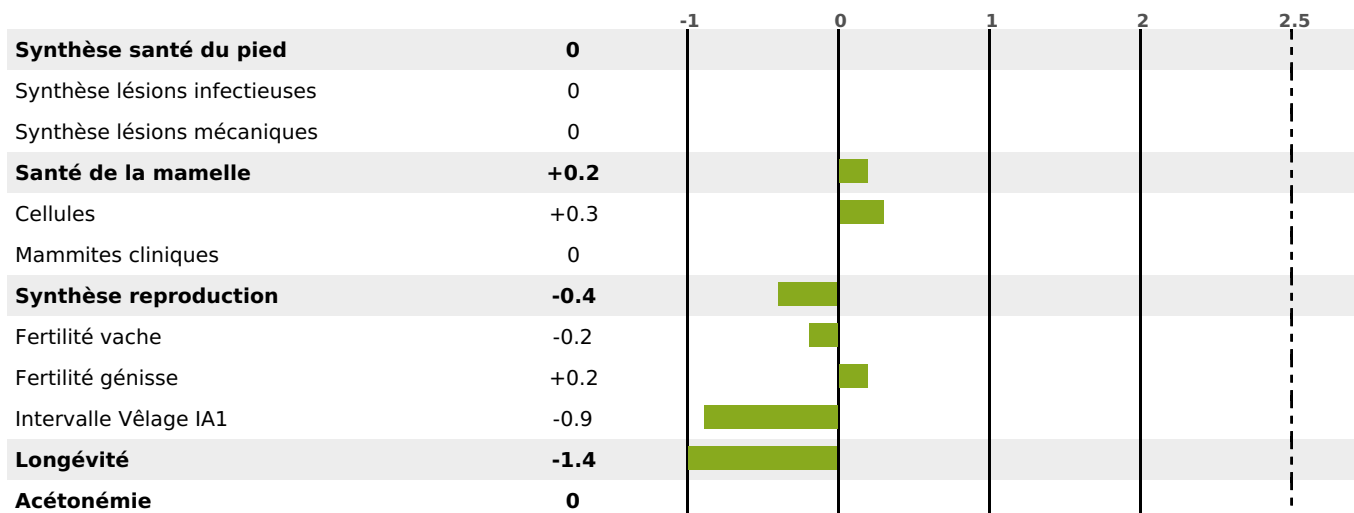

FONCTIONNELS

MILCA : MIF / MTCP : MTF
MTETR : NC

| NAI | VEL | VIN | VIV |
|-----|-----|-----|-----|
| 80 | 67 | 93 | 94 |

SANTÉ

NOU VEAU

86 fille(s) - 82 troupeau(x) - **CD 80**

FR 7039861823 - N° 63075

NAISSEUR : GAEC GARRET

MÈRE : MARY BELLE

2-305 12167KG 37,8 34,2