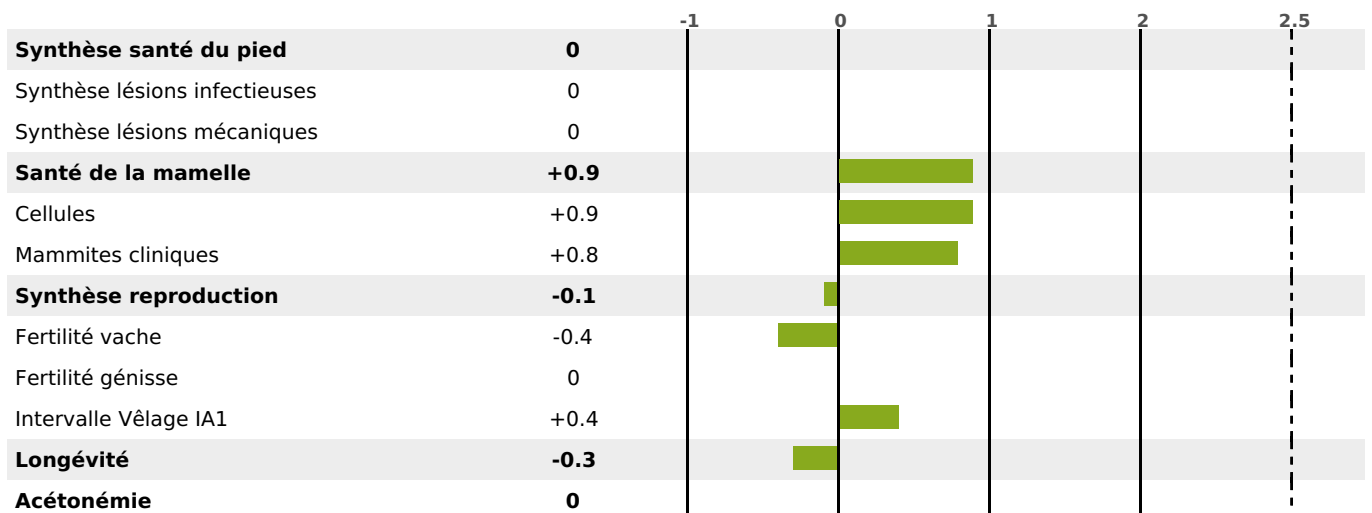

PRODUCTION

Synthèse laitière -36

1599 fille(s) - 1282 troupeau(x) - **CD 95%**

LAIT	MP	MG	TP	TB	K-CAS	B-CAS
-584	-29	-30	-1.6	-0.9	AB	A1A1

FONCTIONNELS

MILCA : MIF / MTCP : MTC
MTETR : NC

NAI	VEL	VIN	VIV
90	95	61	95

SANTÉ

NOU VEAU

1075 fille(s) - 884 troupeau(x) - **CD 95**

FR 4240697778 - N° 63355
 NAISSEUR : GAEC DE L'HOPITAL
 MÈRE : NEIGE 04
 3-305 10130KG 53,5 32,8