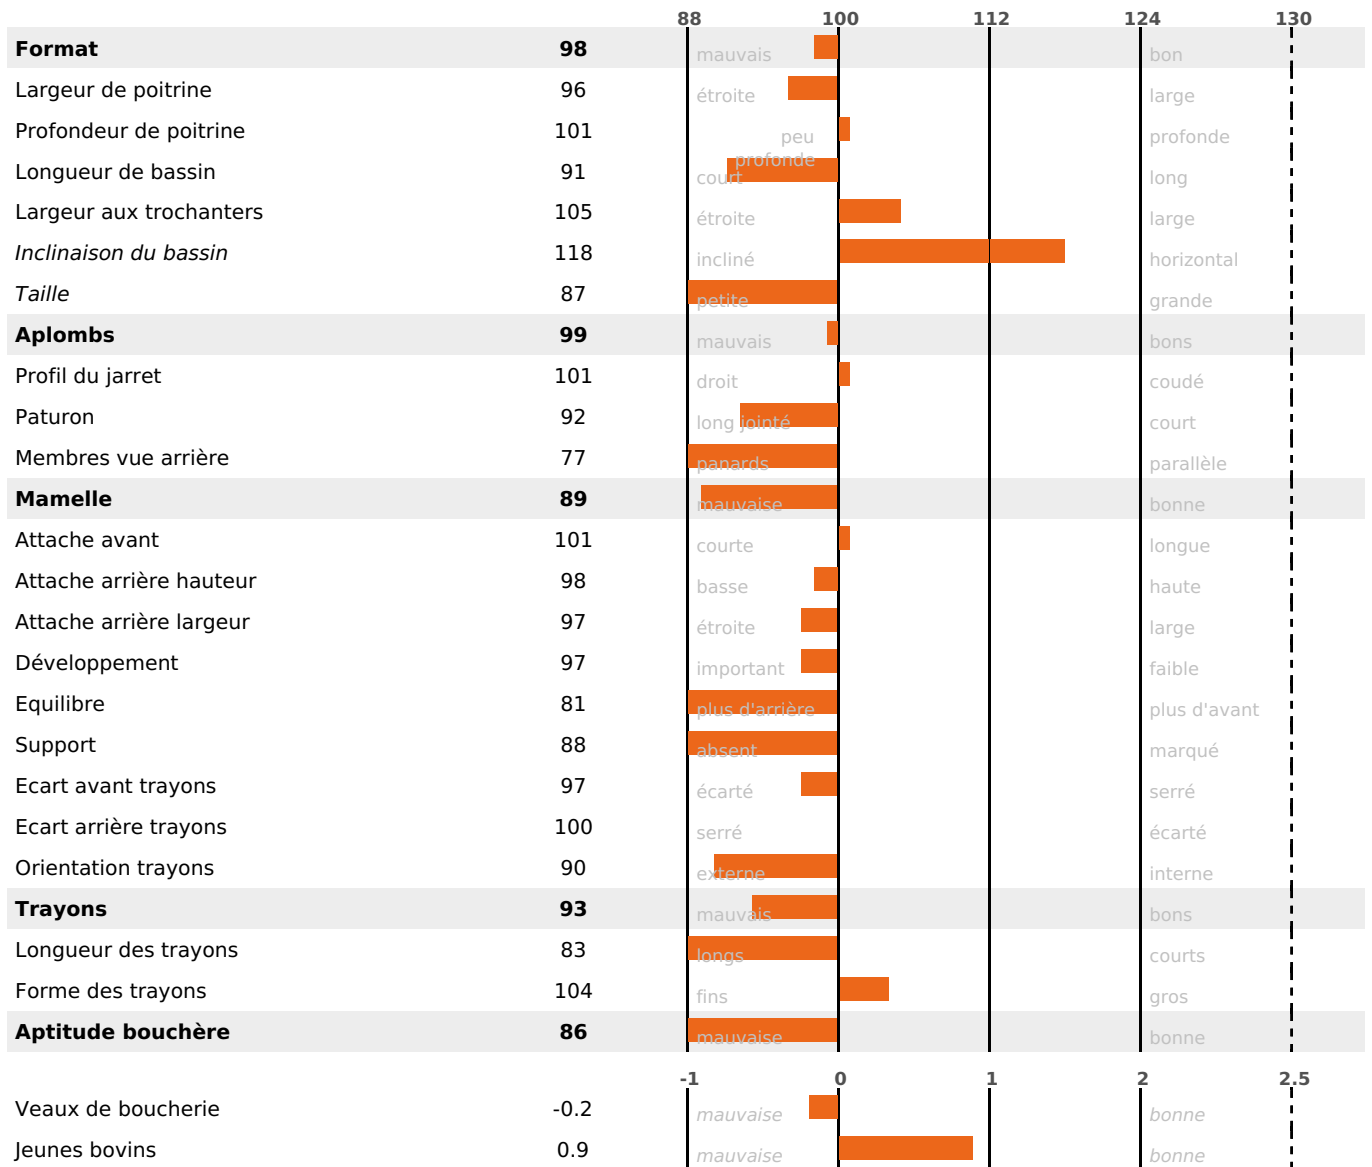

PRODUCTION

Synthèse laitière -36

1599 fille(s) - 1282 troupeau(x) - **CD 95%**

LAIT	MP	MG	TP	TB	K-CAS	B-CAS
-584	-29	-30	-1.6	-0.9	AB	A1A1

FONCTIONNELS

MILCA : MIF / MTCP : MTC
MTETR : NC

NAI	VEL	VIN	VIV
90	95	61	95

SANTÉ

NOU VEAU

1075 fille(s) - 884 troupeau(x) - **CD 95**

FR 4240697778 - N° 63355
 NAISSEUR : GAEC DE L'HOPITAL
 MÈRE : NEIGE 04
 3-305 10130KG 53,5 32,8