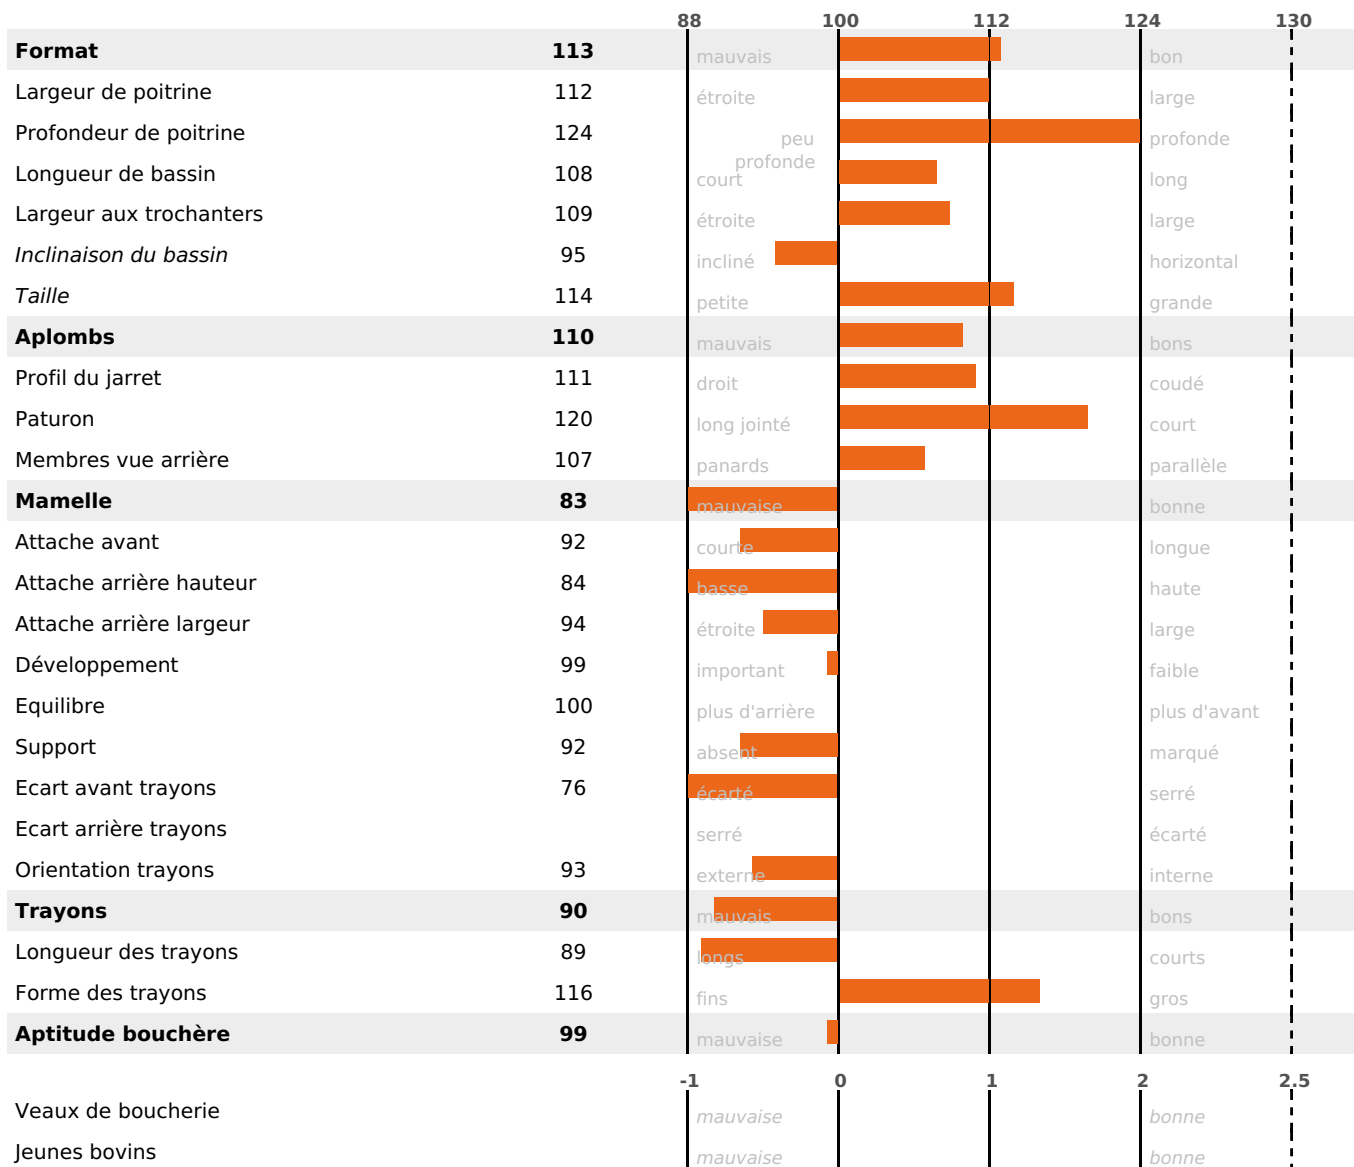

PRODUCTION

Synthèse laitière **-38**

86 fille(s) - 81 troupeau(x) - **CD 93%**

LAIT	MP	MG	TP	TB	K-CAS	B-CAS
-660	-30	-34	-1.4	-1	AB	

FONCTIONNELS

MILCA : NC / MTCP : NC

MTETR : NC

NAI	VEL	VIN	VIV
48	72	92	90

SANTÉ

NOU VEAU

77 fille(s) - 74 troupeau(x) - **CD 72**

FR 2134981062 - N° 63567
 NAISSEUR : GAEC DE L'AVENIR
 MÈRE : 060PRINCE
 3-305 10820KG 42,3 35,3