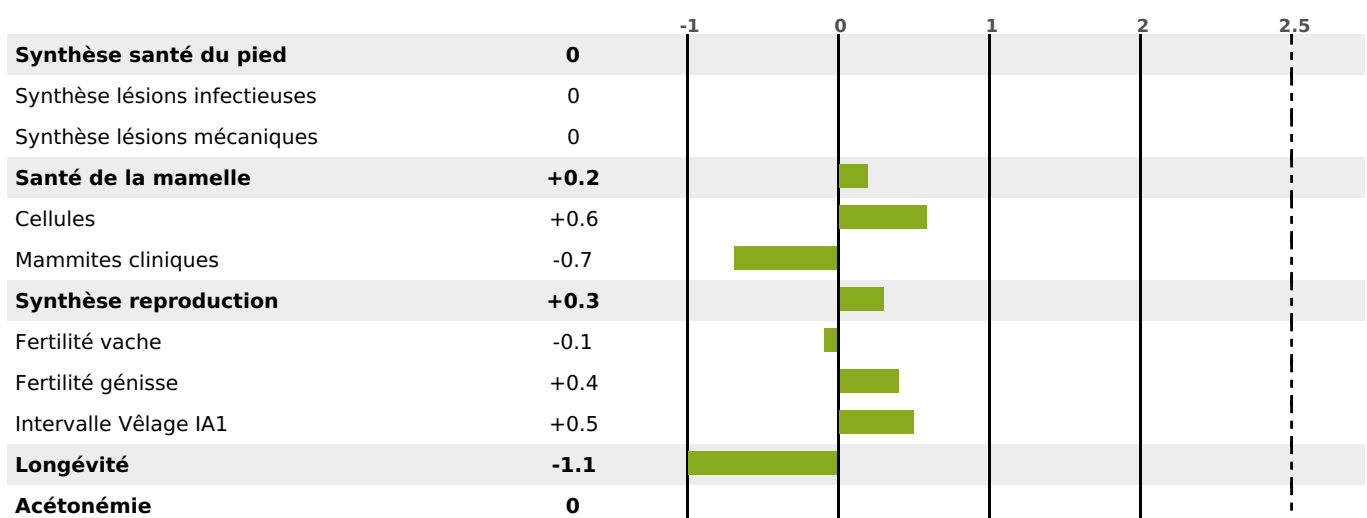

PRODUCTION

Synthèse laitière **-38**

86 fille(s) - 81 troupeau(x) - **CD 93%**

LAIT	MP	MG	TP	TB	K-CAS	B-CAS
-660	-30	-34	-1.4	-1	AB	

FONCTIONNELS

MILCA : NC / MTCP : NC

MTETR : NC

NAI	VEL	VIN	VIV
48	72	92	90

SANTÉ

NOU VEAU

77 fille(s) - 74 troupeau(x) - **CD 72**

FR 2134981062 - N° 63567
 NAISSEUR : GAEC DE L'AVENIR
 MÈRE : 060PRINCE
 3-305 10820KG 42,3 35,3