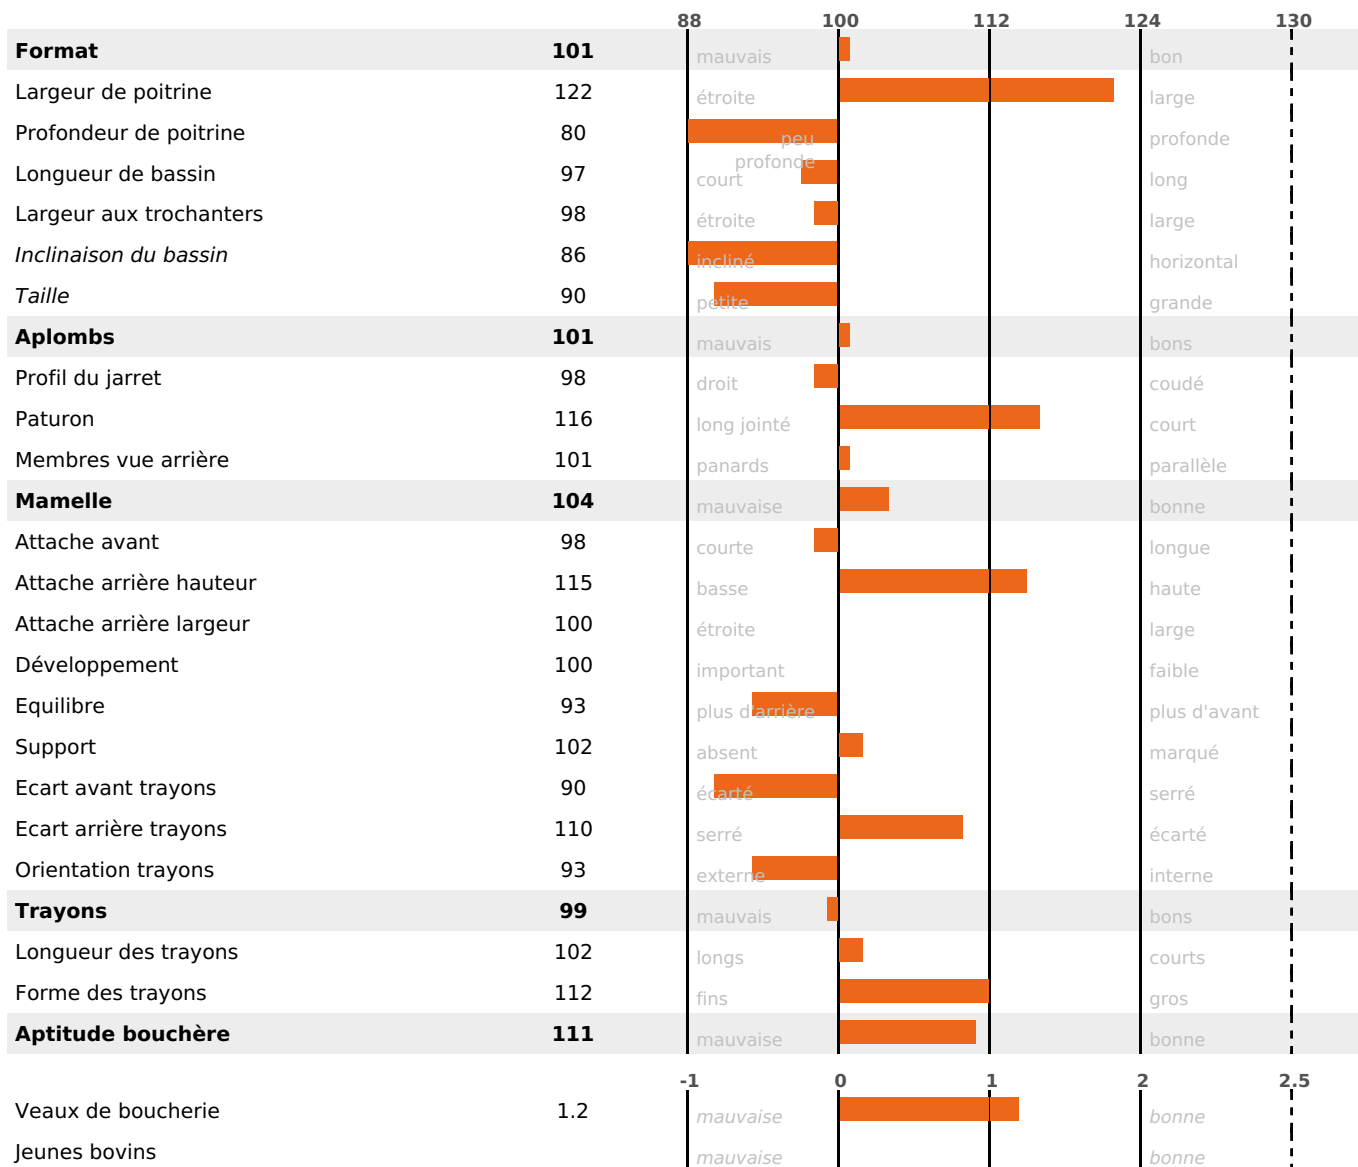

TONKINOIS

ISU

LINOU / GARDIAN / BOIS LEVIN

95

PRODUCTION

Synthèse laitière -34

133 fille(s) - 125 troupeau(x) - **CD 95%**

| LAIT | MP | MG | TP | TB | K-CAS | B-CAS |
|------|-----|-----|------|------|-------|-------|
| -638 | -28 | -26 | -1.2 | -0.2 | AB | |

FONCTIONNELS

MILCA : NC / MTCP : NC

MTETR : NC

| NAI | VEL | VIN | VIV |
|-----|-----|-----|-----|
| 95 | 95 | 95 | 95 |

SANTÉ

NOU VEAU

109 fille(s) - 102 troupeau(x) - **CD 78**

FR 7041192118 - N° 63387

NAISSEUR : GAEC DE LA MARNIERE

MÈRE : ORAISON

3-305 11031KG 41,3 35,0