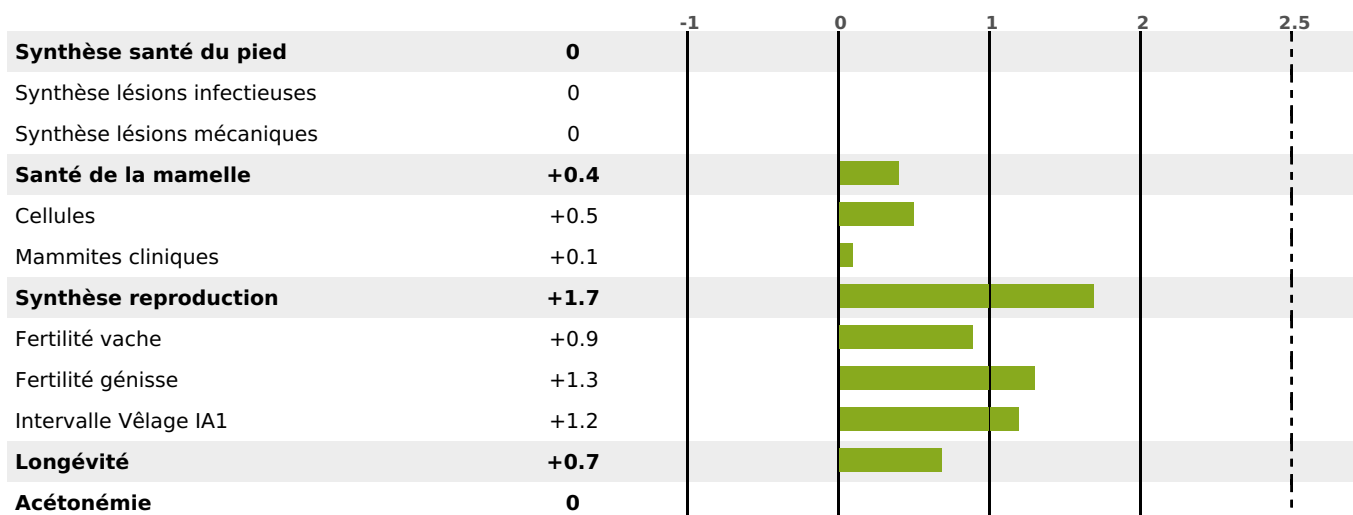

TONKINOIS

ISU

LINOU / GARDIAN / BOIS LEVIN

95

PRODUCTION

Synthèse laitière -34

133 fille(s) - 125 troupeau(x) - **CD 95%**

| LAIT | MP | MG | TP | TB | K-CAS | B-CAS |
|------|-----|-----|------|------|-------|-------|
| -638 | -28 | -26 | -1.2 | -0.2 | AB | |

FONCTIONNELS

MILCA : NC / MTCP : NC

MTETR : NC

| NAI | VEL | VIN | VIV |
|-----|-----|-----|-----|
| 95 | 95 | 95 | 95 |

SANTÉ

NOU VEAU

109 fille(s) - 102 troupeau(x) - **CD 78**

FR 7041192118 - N° 63387

NAISSEUR : GAEC DE LA MARNIERE

MÈRE : ORAISON

3-305 11031KG 41,3 35,0