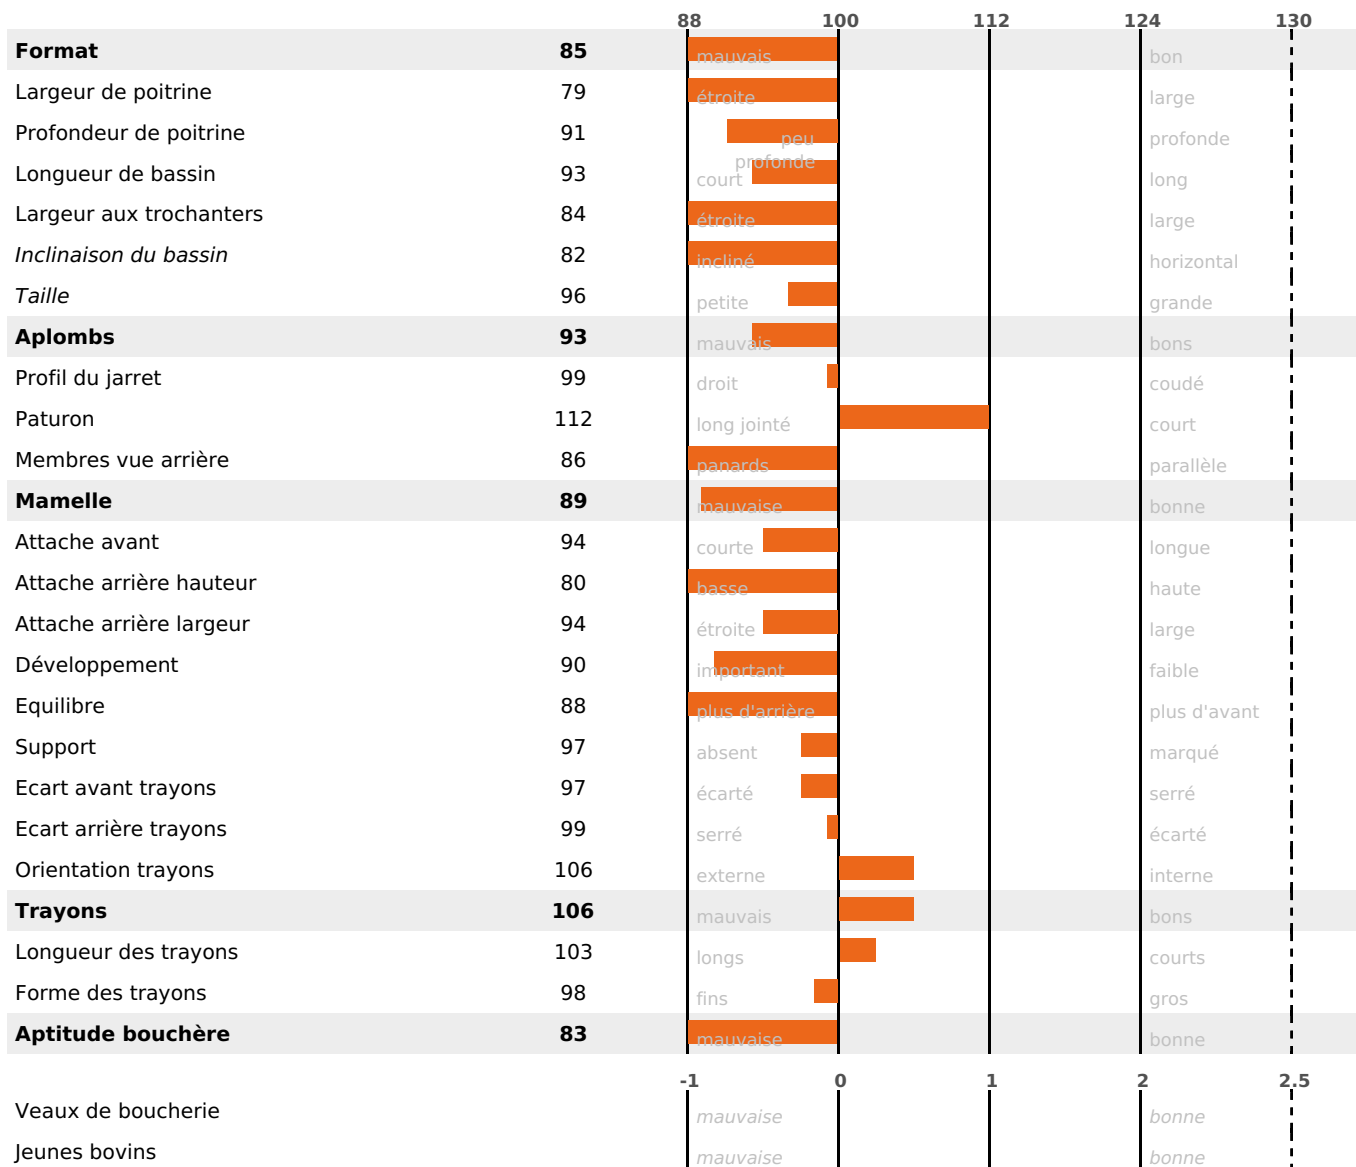

FONCTIONNELS

MILCA : NC / MTCP : NC

MTETR : NC

NAI	VEL	VIN	VIV
60	91	95	95

SANTÉ

NOU VEAU

75 fille(s) - 73 troupeau(x) - **CD 75**

FR 2542141628 - N° 63962

NAISSEUR : GAEC FAIVRE JEAN LOUIS ET GERA

MÈRE : MAJESTE

3-305 10459KG 41,9 34,8