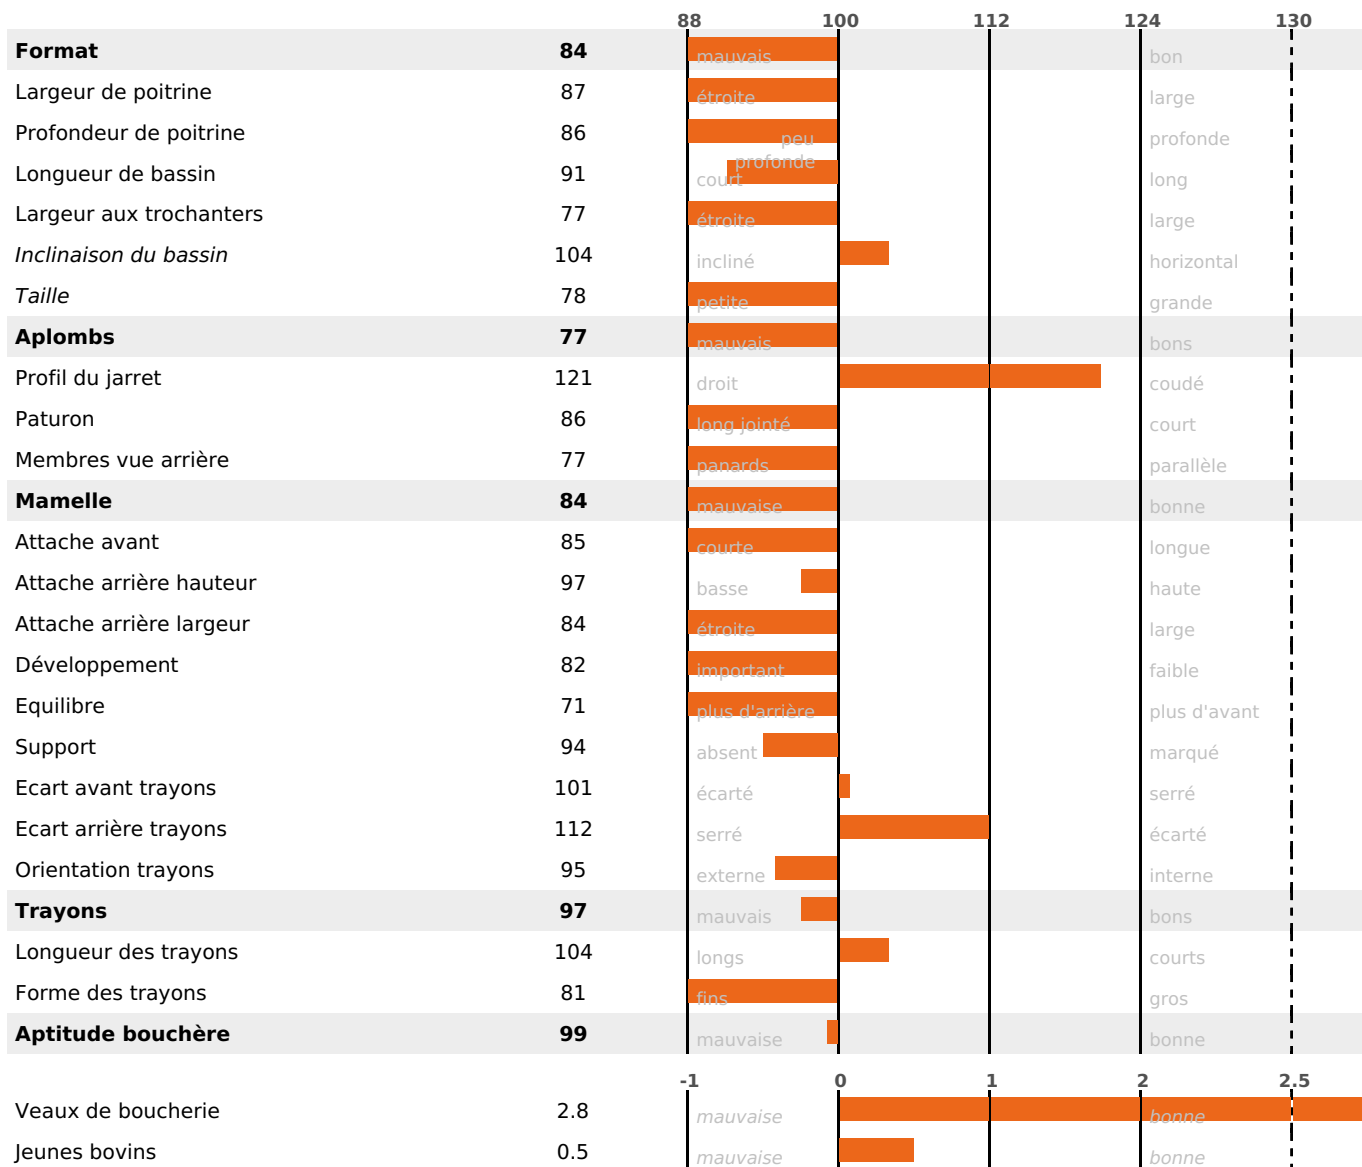

## PRODUCTION

Synthèse laitière -29

193 fille(s) - 181 troupeau(x) - **CD 95%**

LAIT	MP	MG	TP	TB	K-CAS	B-CAS
-385	-26	-8	-2.1	+0.9	AA	A2A2

## FONCTIONNELS

MILCA : MIF / MTCP : MTF

MTETR : NC

NAI	VEL	VIN	VIV
65	81	77	79

## SANTÉ

NOU  
VEAU

145 fille(s) - 141 troupeau(x) - **CD 84**

FR 1631684619 - N° 63055  
 NAISSEUR : M LACOTTE ALAIN  
 MÈRE : ORPHEE  
 1-299 8464KG 39,6 37,6