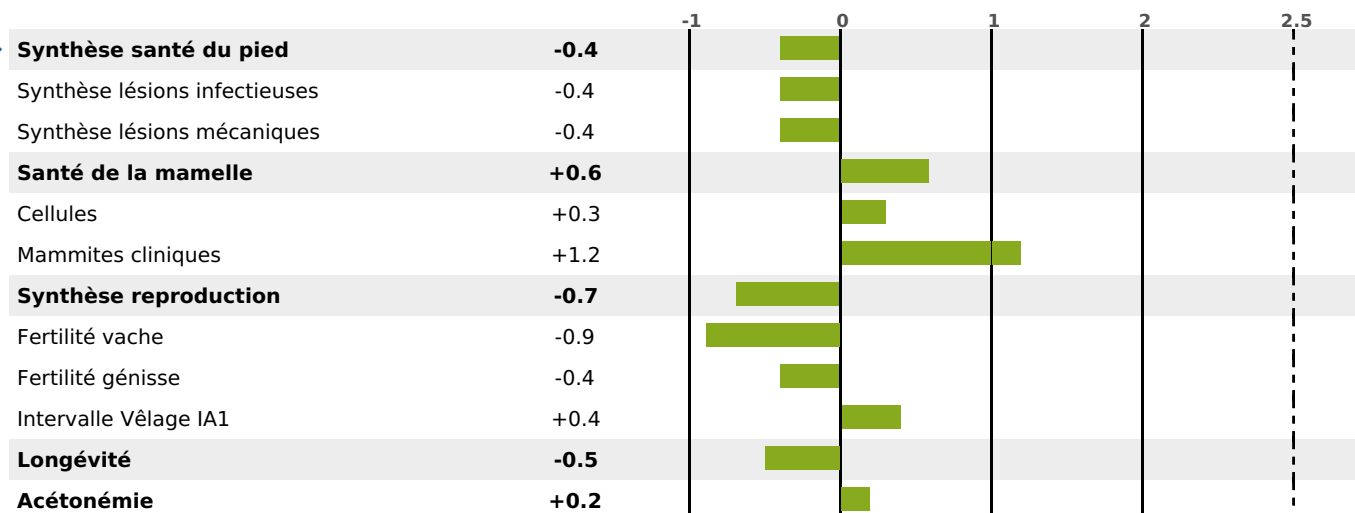

## FONCTIONNELS

MILCA : MIF / MTCP : MTF

MTETR : NC

NAI	VEL	VIN	VIV
65	81	77	79

## SANTÉ

NOU  
VEAU

145 fille(s) - 141 troupeau(x) - **CD 84**

FR 1631684619 - N° 63055  
 NAISSEUR : M LACOTTE ALAIN  
 MÈRE : ORPHEE  
 1-299 8464KG 39,6 37,6