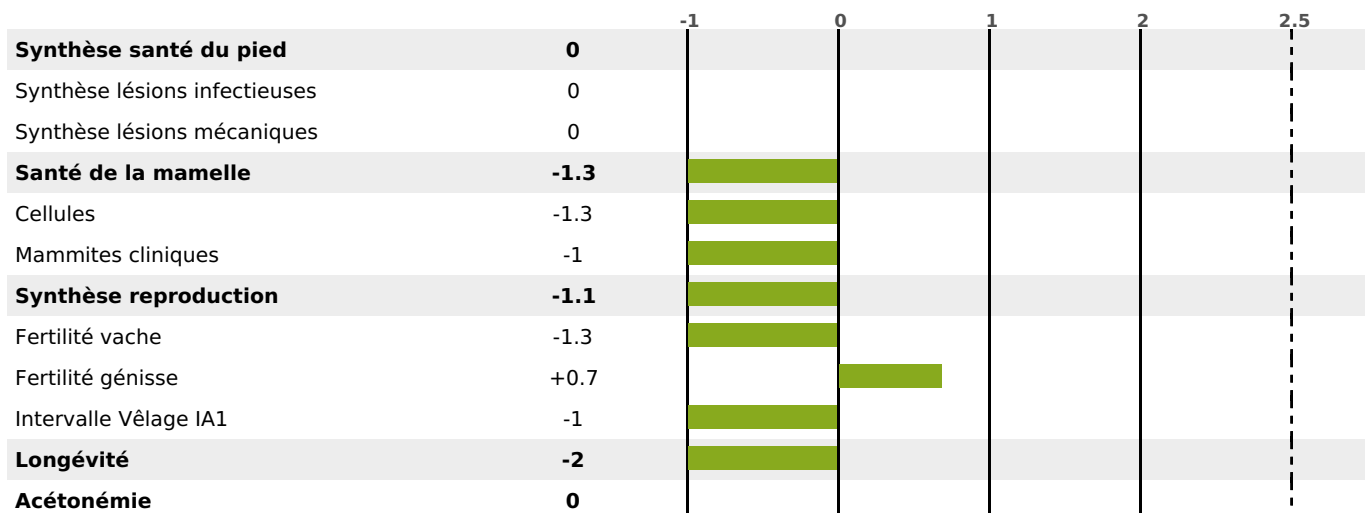

FONCTIONNELS

MILCA : MIF / MTCP : MTF
MTETR : NC

NAI	VEL	VIN	VIV
63	89	80	92

SANTÉ

NOU VEAU

88 fille(s) - 84 troupeau(x) - **CD 81**

FR 3802591295 - N° 63976

NAISSEUR : EARL DES SEIGLIÈRES

MÈRE : RONCIANE

2-305 10284KG 36,6 35,1