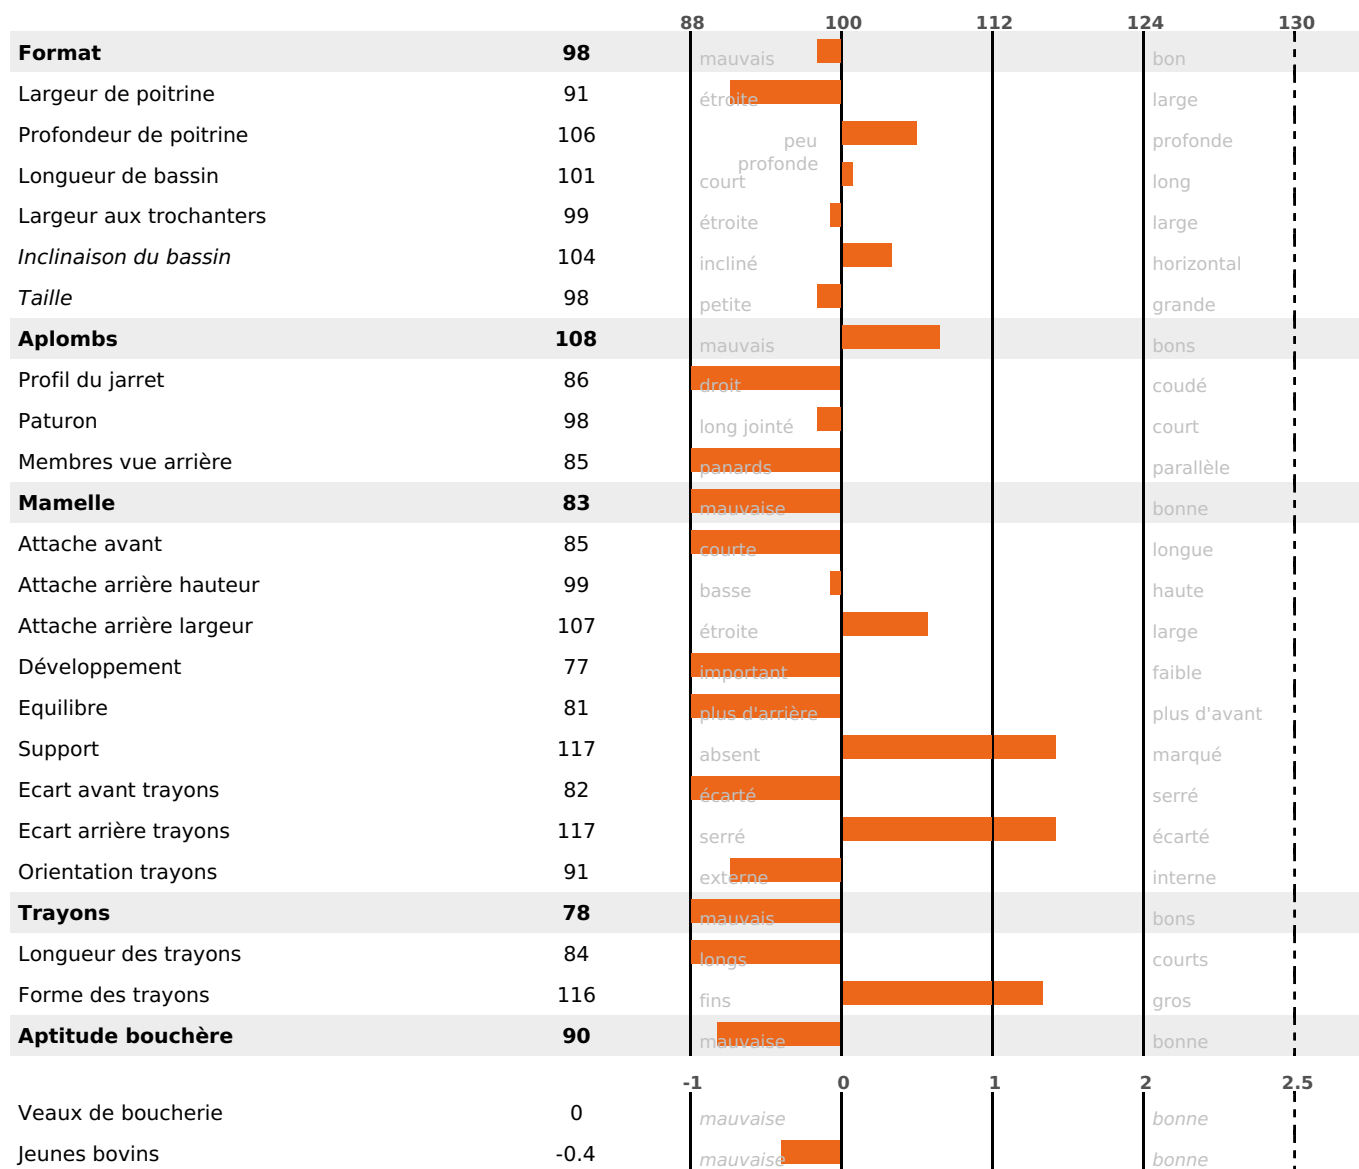

FONCTIONNELS

MILCA : MIF / MTCP : MTF
MTETR : NC

NAI	VEL	VIN	VIV
63	89	80	92

SANTÉ

NOU VEAU

88 fille(s) - 84 troupeau(x) - **CD 81**

FR 3802591295 - N° 63976

NAISSEUR : EARL DES SEIGLIÈRES

MÈRE : RONCIANE

2-305 10284KG 36,6 35,1