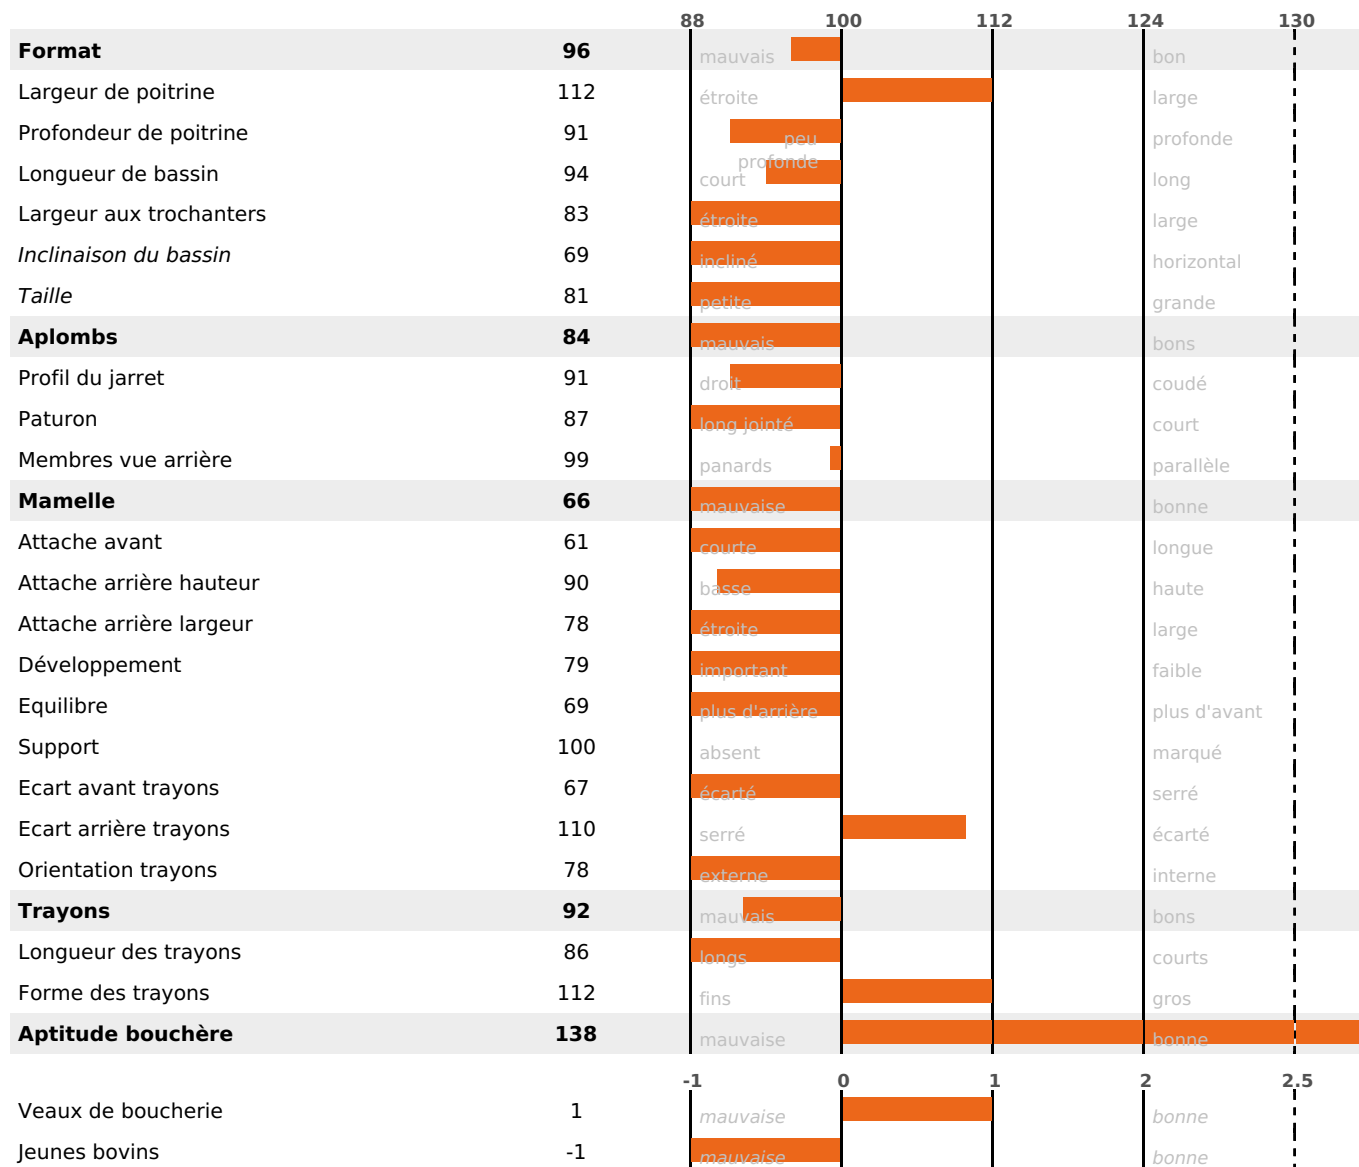

TROTTINOU

ISU

MILAN / FAUCON / BOIS LEVIN

70

PRODUCTION

Synthèse laitière -22

97 fille(s) - 94 troupeau(x) - **CD 94%**

LAIT	MP	MG	TP	TB	K-CAS	B-CAS
-825	-21	-18	+0.7	+2.3		

FONCTIONNELS

MILCA : MIF / MTCP : MTF
MTETR : NC

NAI	VEL	VIN	VIV
95	95	95	95

SANTÉ

NOU
VEAU

90 fille(s) - 88 troupeau(x) - **CD 79**

FR 4240694500 - N° 63973

NAISSEUR : GAEC DE VACHERESSE

MÈRE : NARINE

3-305 10424KG 46,8 37,6