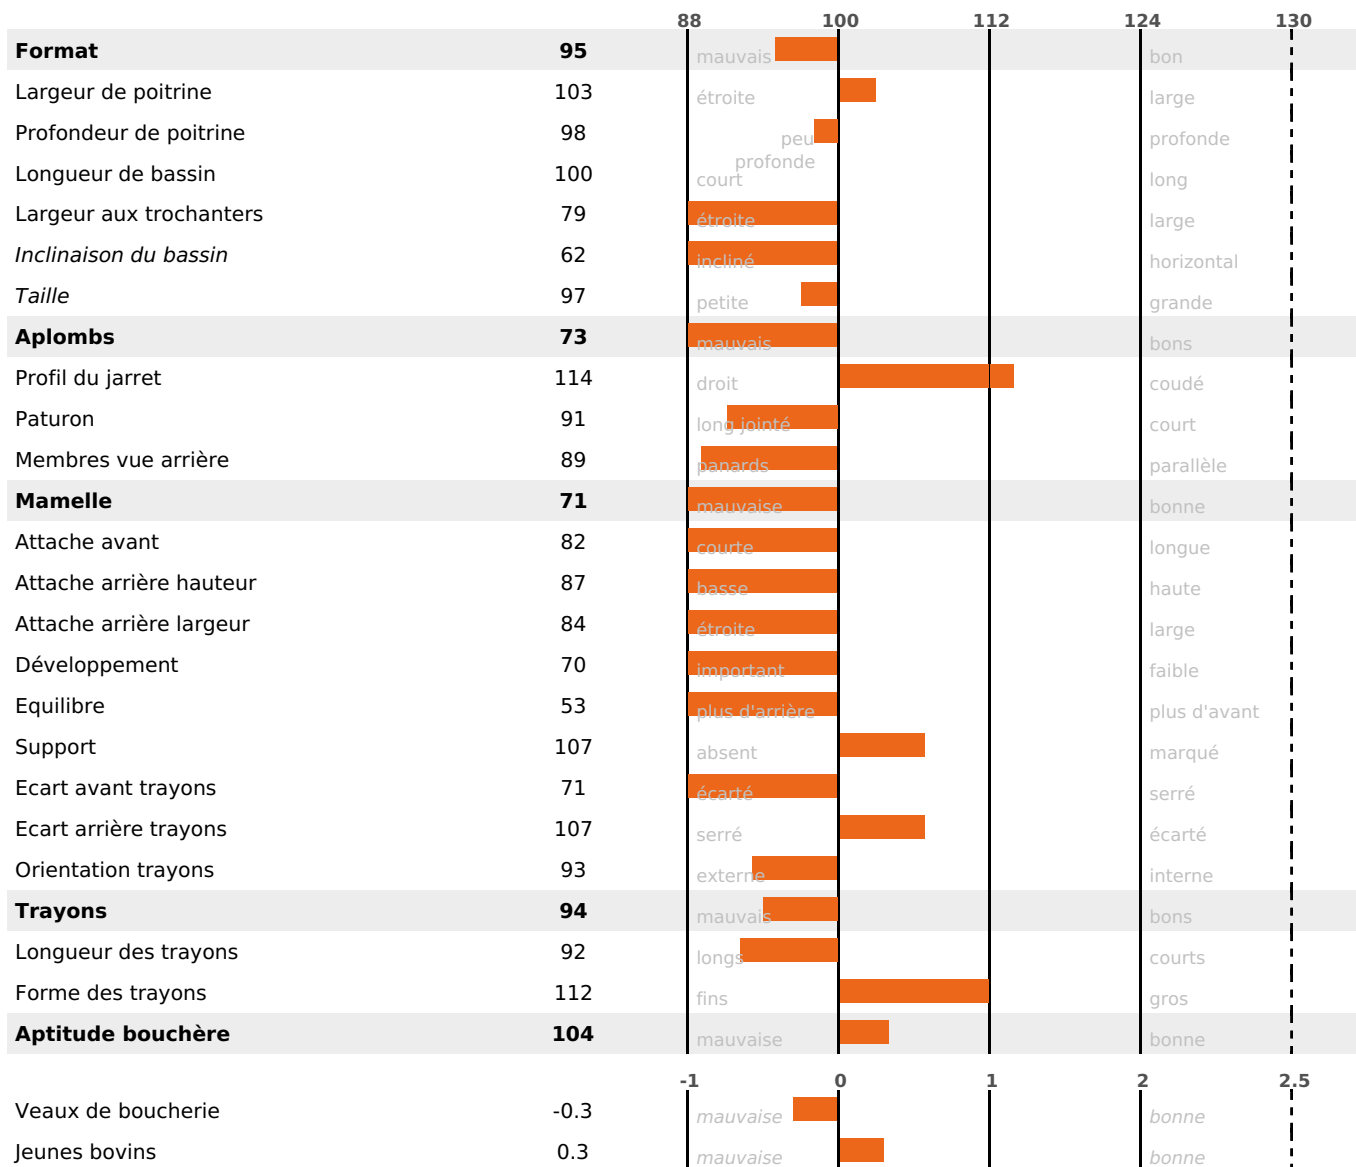

PRODUCTION

Synthèse laitière **-31**

80 fille(s) - 77 troupeau(x) - **CD 93%**

LAIT	MP	MG	TP	TB	K-CAS	B-CAS
-536	-23	-35	-0.9	-2.1	AB	

FONCTIONNELS

MILCA : MIC / MTC : MTC
MTETR : NC

NAI	VEL	VIN	VIV
95	92	85	86

SANTÉ

NOU
VEAU

75 fille(s) - 72 troupeau(x) - **CD 79**

FR 2532654893 - N° 66275

NAISSEUR : GAEC LA CLE DES CHAMPS

MÈRE : POPAYAN

6-305 10276KG 42,8 33,0