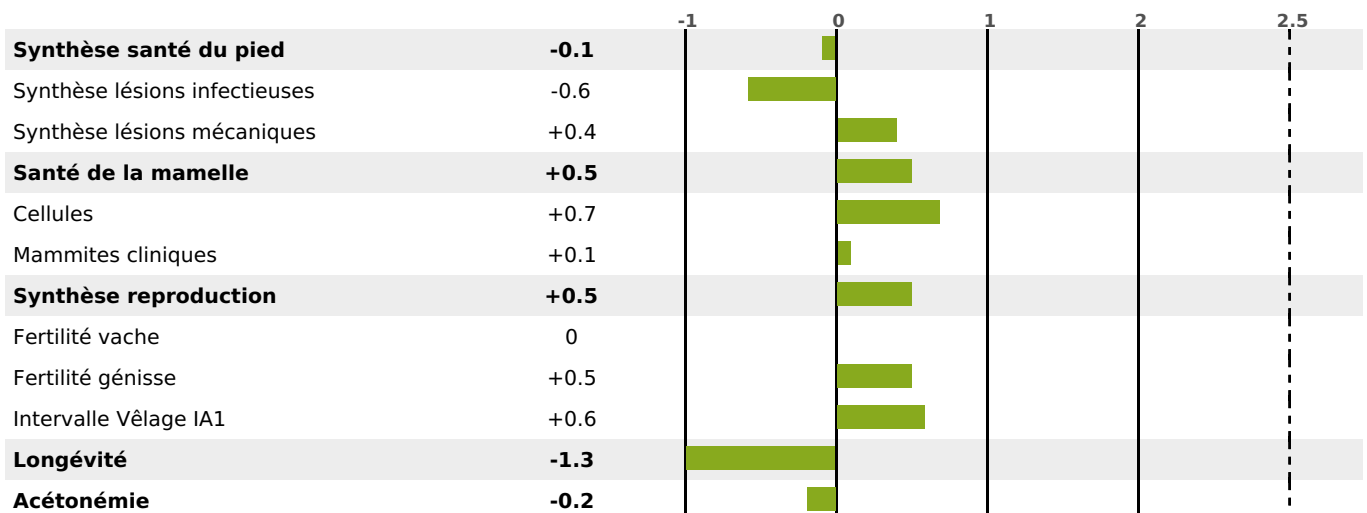

PRODUCTION

Synthèse laitière **-31**

80 fille(s) - 77 troupeau(x) - **CD 93%**

LAIT	MP	MG	TP	TB	K-CAS	B-CAS
-536	-23	-35	-0.9	-2.1	AB	

FONCTIONNELS

MILCA : MIC / MTC : MTC
MTETR : NC

NAI	VEL	VIN	VIV
95	92	85	86

SANTÉ

NOU
VEAU

75 fille(s) - 72 troupeau(x) - **CD 79**

FR 2532654893 - N° 66275

NAISSEUR : GAEC LA CLE DES CHAMPS

MÈRE : POPAYAN

6-305 10276KG 42,8 33,0