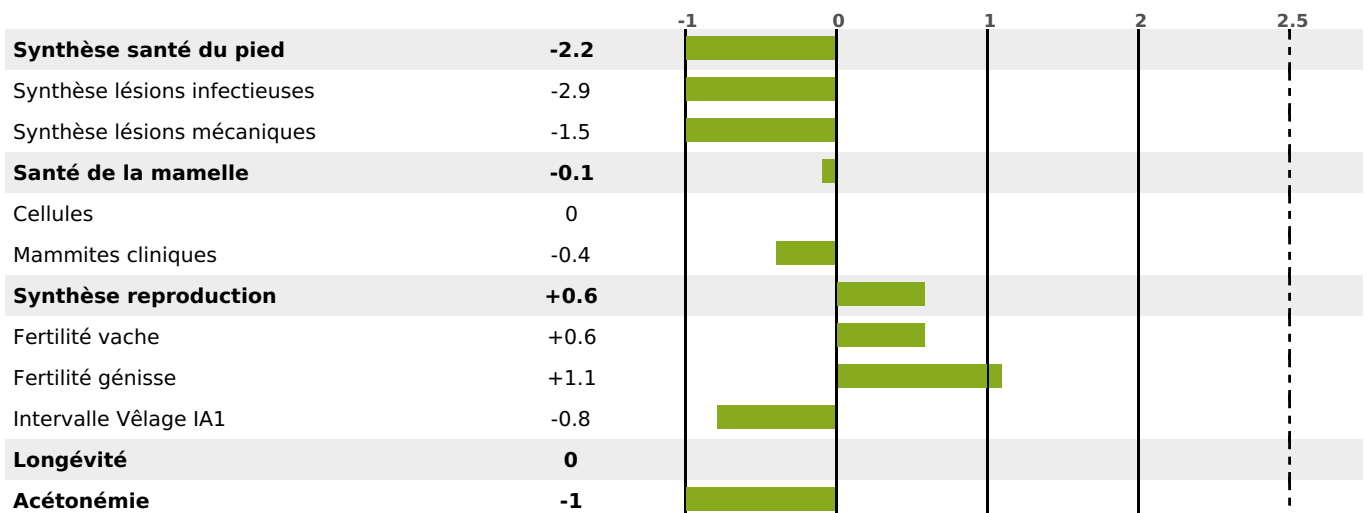

PRODUCTION

Synthèse laitière -29

680 fille(s) - 558 troupeau(x) - **CD 95%**

LAIT	MP	MG	TP	TB	K-CAS	B-CAS
-599	-27	-12	-1	+1.9	BB	A2A2

FONCTIONNELS

MILCA : MIF / MTCP : MTF
MTETR : NC

NAI	VEL	VIN	VIV
95	95	95	95

SANTÉ

NOU
VEAU

MORPHOLOGIE

100

446 fille(s) - 387 troupeau(x) - **CD 93**

FR 6868298062 - N° 64298

NAISSEUR : GAEC DU MAETTELEN

MÈRE : 309 OGRESS