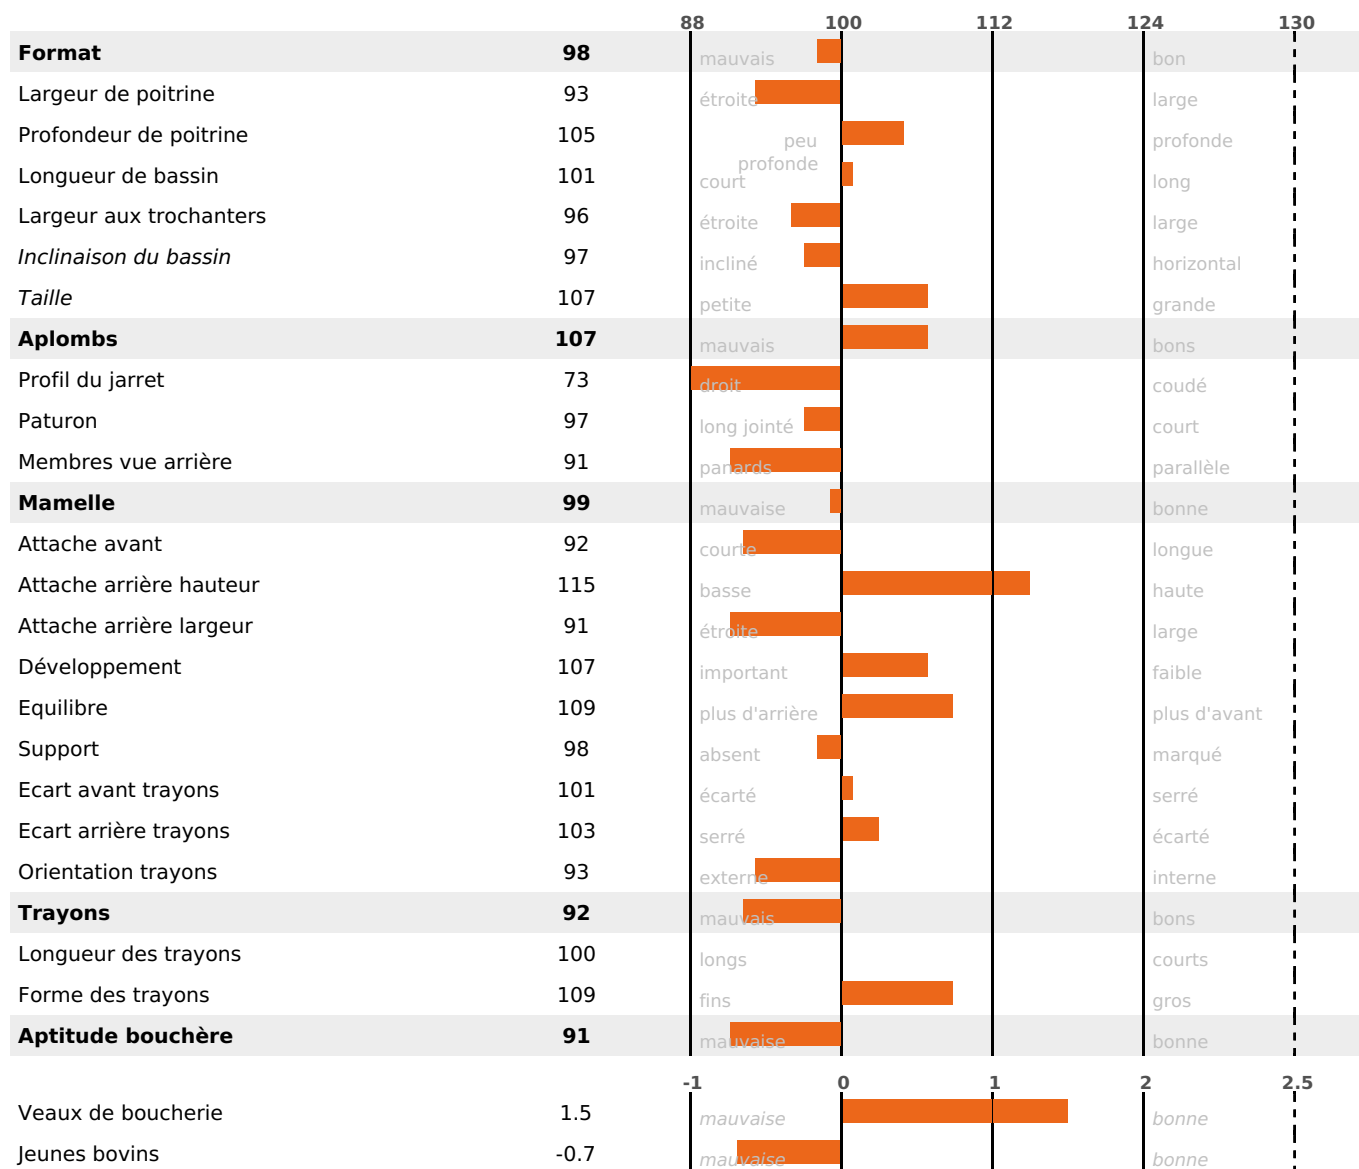

SANTÉ

NOU
VEAU

MORPHOLOGIE

100

446 fille(s) - 387 troupeau(x) - **CD 93**

FR 6868298062 - N° 64298

NAISSEUR : GAEC DU MAETTELEN

MÈRE : 309 OGRESS

3-305 9910KG 41,6 35,8