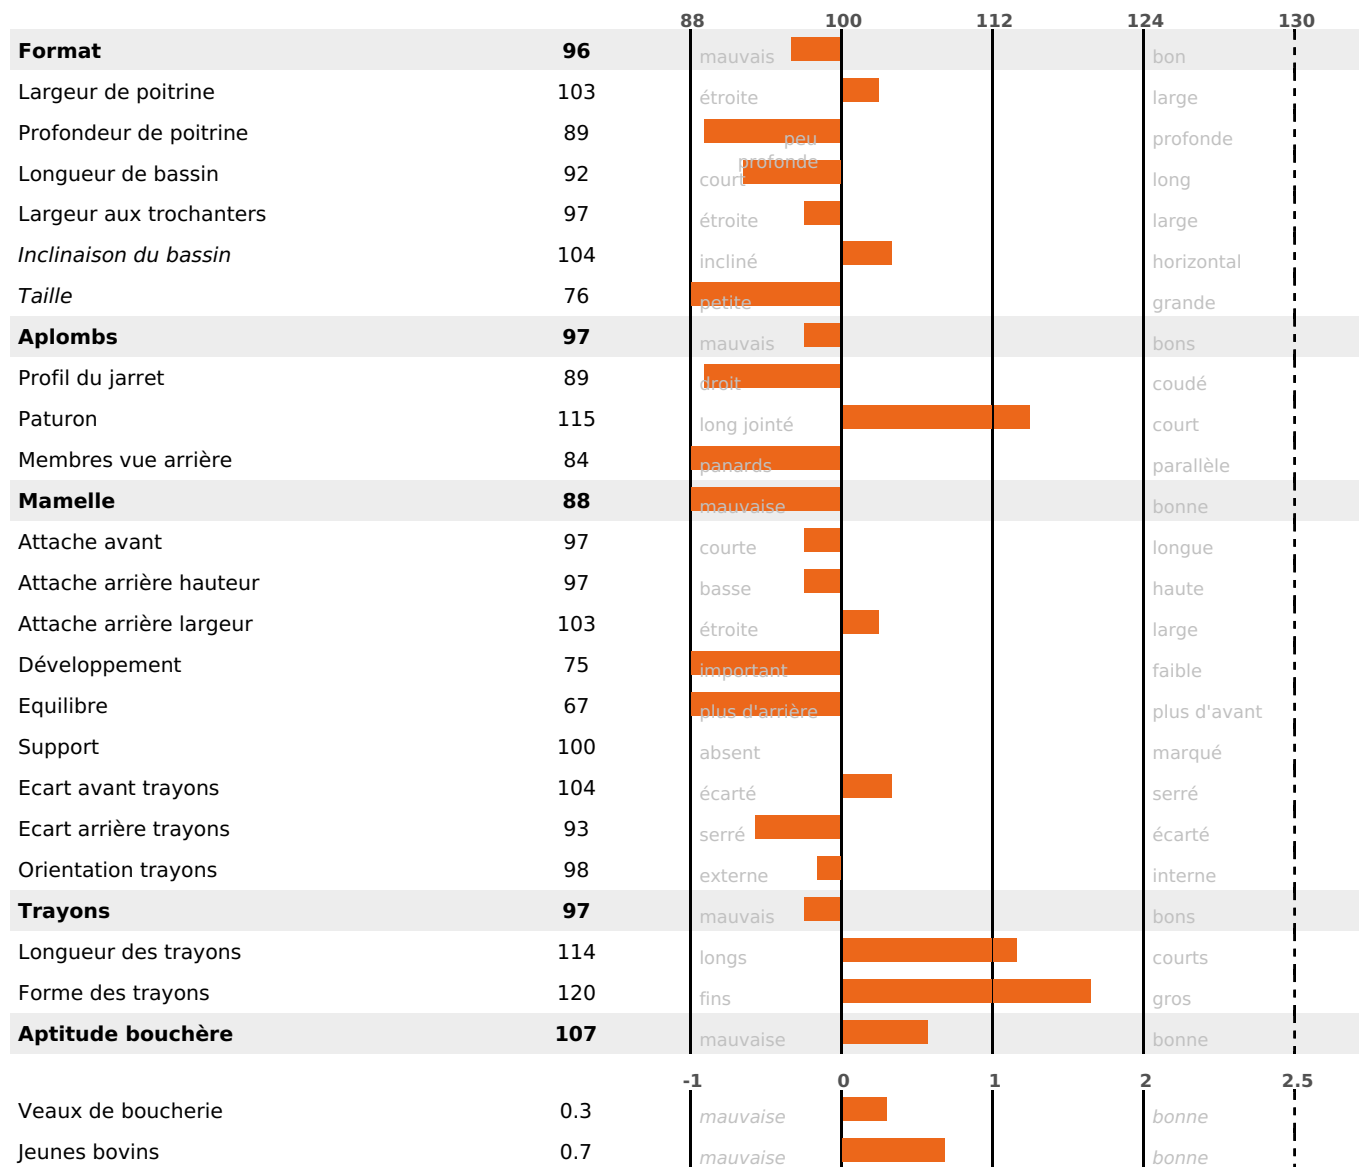

PRODUCTION

Synthèse laitière -23

125 fille(s) - 116 troupeau(x) - **CD 95%**

LAIT	MP	MG	TP	TB	K-CAS	B-CAS
-960	-23	-16	+1.2	+3.3	BB	

FONCTIONNELS

MILCA : MIF / MTCP : MTF
MTETR : NC

NAI	VEL	VIN	VIV
95	67	95	82

SANTÉ

NOU VEAU

96 fille(s) - 90 troupeau(x) - **CD 81**

FR 1524048491 - N° 65504
 NAISSEUR : GAEC DE L'OSERAIE
 MÈRE : RARETE
 1-305 8409KG 38,6 38,1