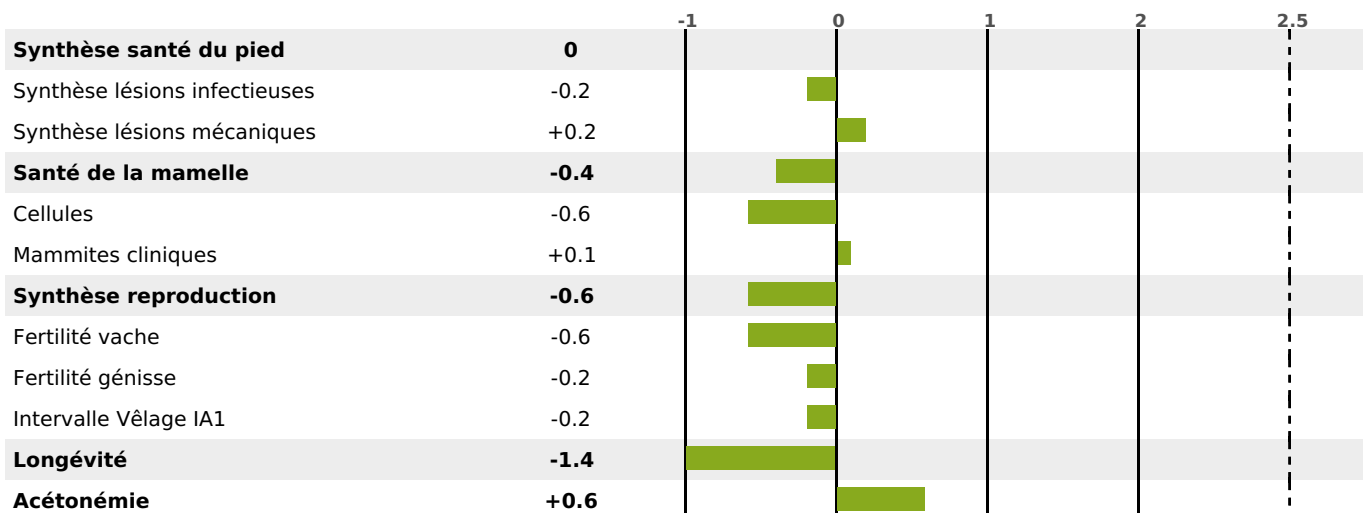

PRODUCTION

Synthèse laitière -23

125 fille(s) - 116 troupeau(x) - **CD 95%**

LAIT	MP	MG	TP	TB	K-CAS	B-CAS
-960	-23	-16	+1.2	+3.3	BB	

FONCTIONNELS

MILCA : MIF / MTCP : MTF
MTETR : NC

NAI	VEL	VIN	VIV
95	67	95	82

SANTÉ

NOU VEAU

96 fille(s) - 90 troupeau(x) - **CD 81**

FR 1524048491 - N° 65504
 NAISSEUR : GAEC DE L'OSERAIE
 MÈRE : RARETE
 1-305 8409KG 38,6 38,1