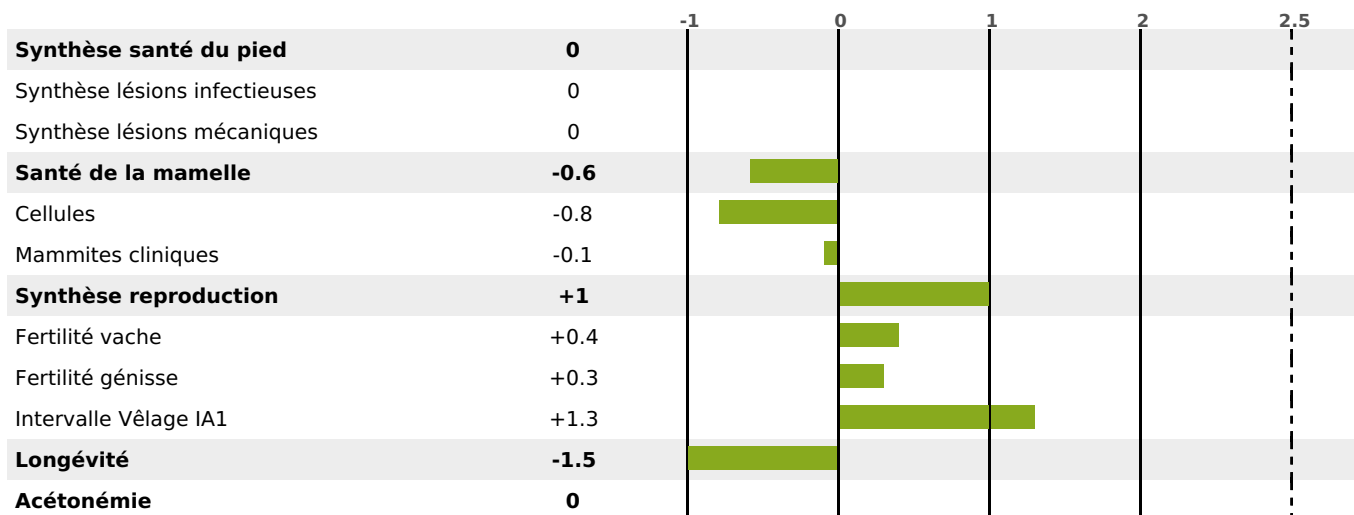

### FONCTIONNELS

MILCA : NC / MTCP : NC

MTETR : NC

NAI	VEL	VIN	VIV
65	95	95	95

### SANTÉ

NOU VEAU

74 fille(s) - 70 troupeau(x) - **CD 71**

FR 2533760185 - N° 64884

NAISSEUR : M POURCELOT DAMIEN

MÈRE : OPERETTE

2-305 10530KG 42,1 35,3