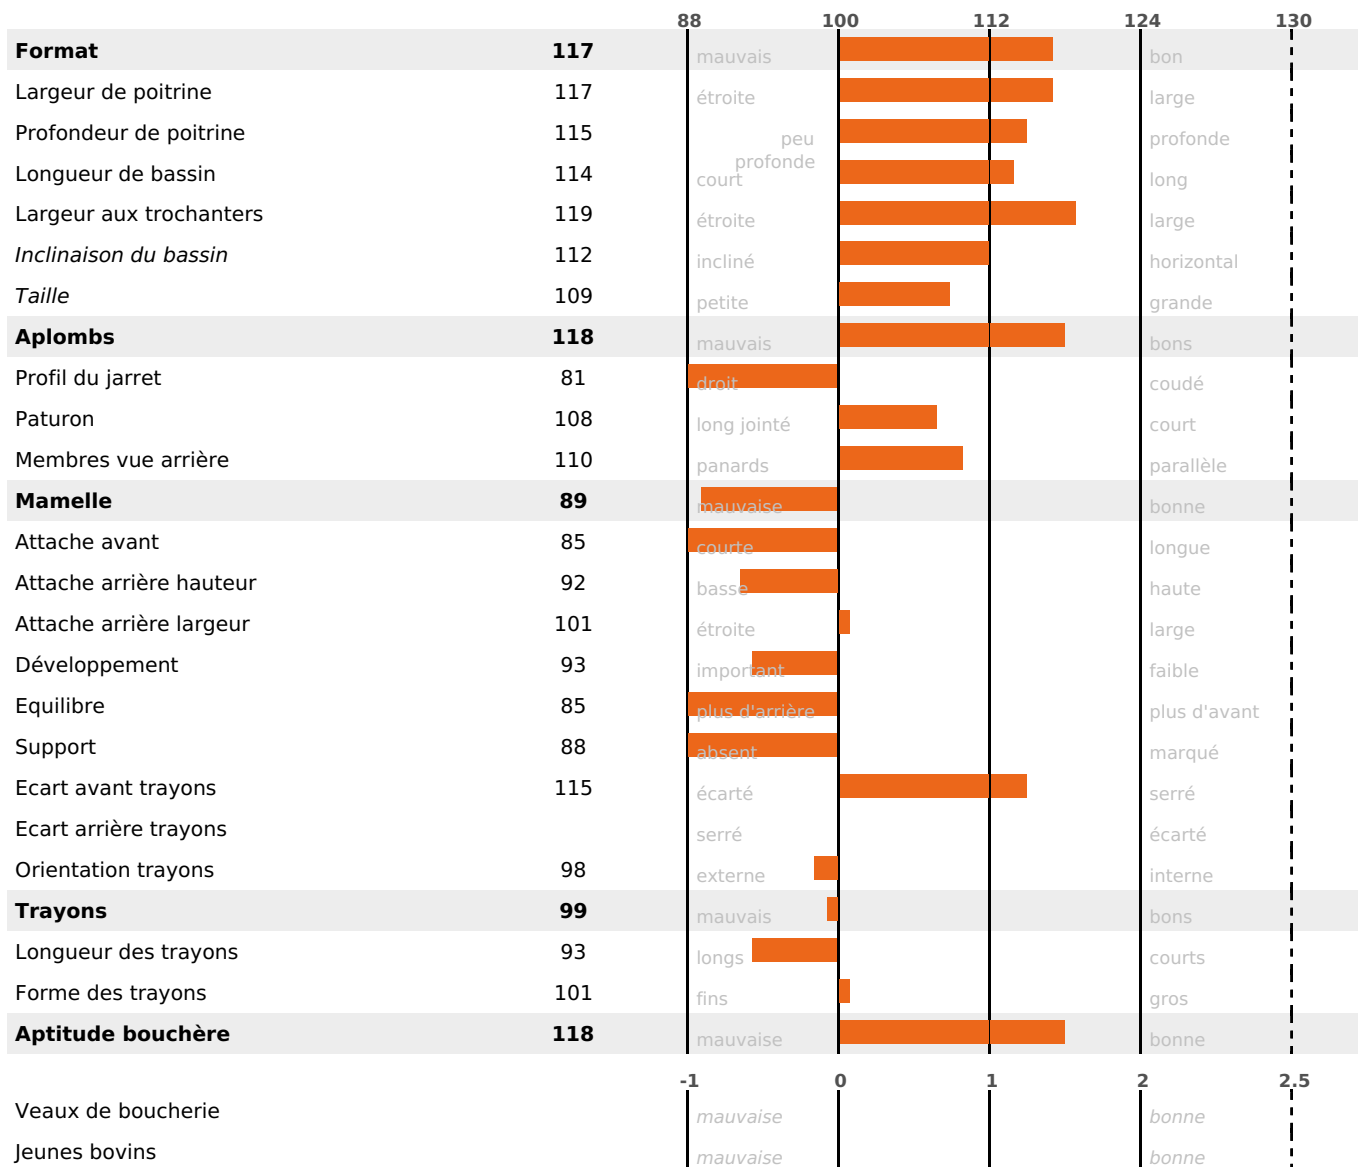

### PRODUCTION

Synthèse laitière **-40**

82 fille(s) - 78 troupeau(x) - **CD 93%**

LAIT	MP	MG	TP	TB	K-CAS	B-CAS
-779	-31	-40	-0.8	-2		

### FONCTIONNELS

MILCA : NC / MTCP : NC

MTETR : NC

NAI	VEL	VIN	VIV
65	95	95	95

### SANTÉ

NOU VEAU

74 fille(s) - 70 troupeau(x) - **CD 71**

FR 2533760185 - N° 64884

NAISSEUR : M POURCELOT DAMIEN

MÈRE : OPERETTE

2-305 10530KG 42,1 35,3