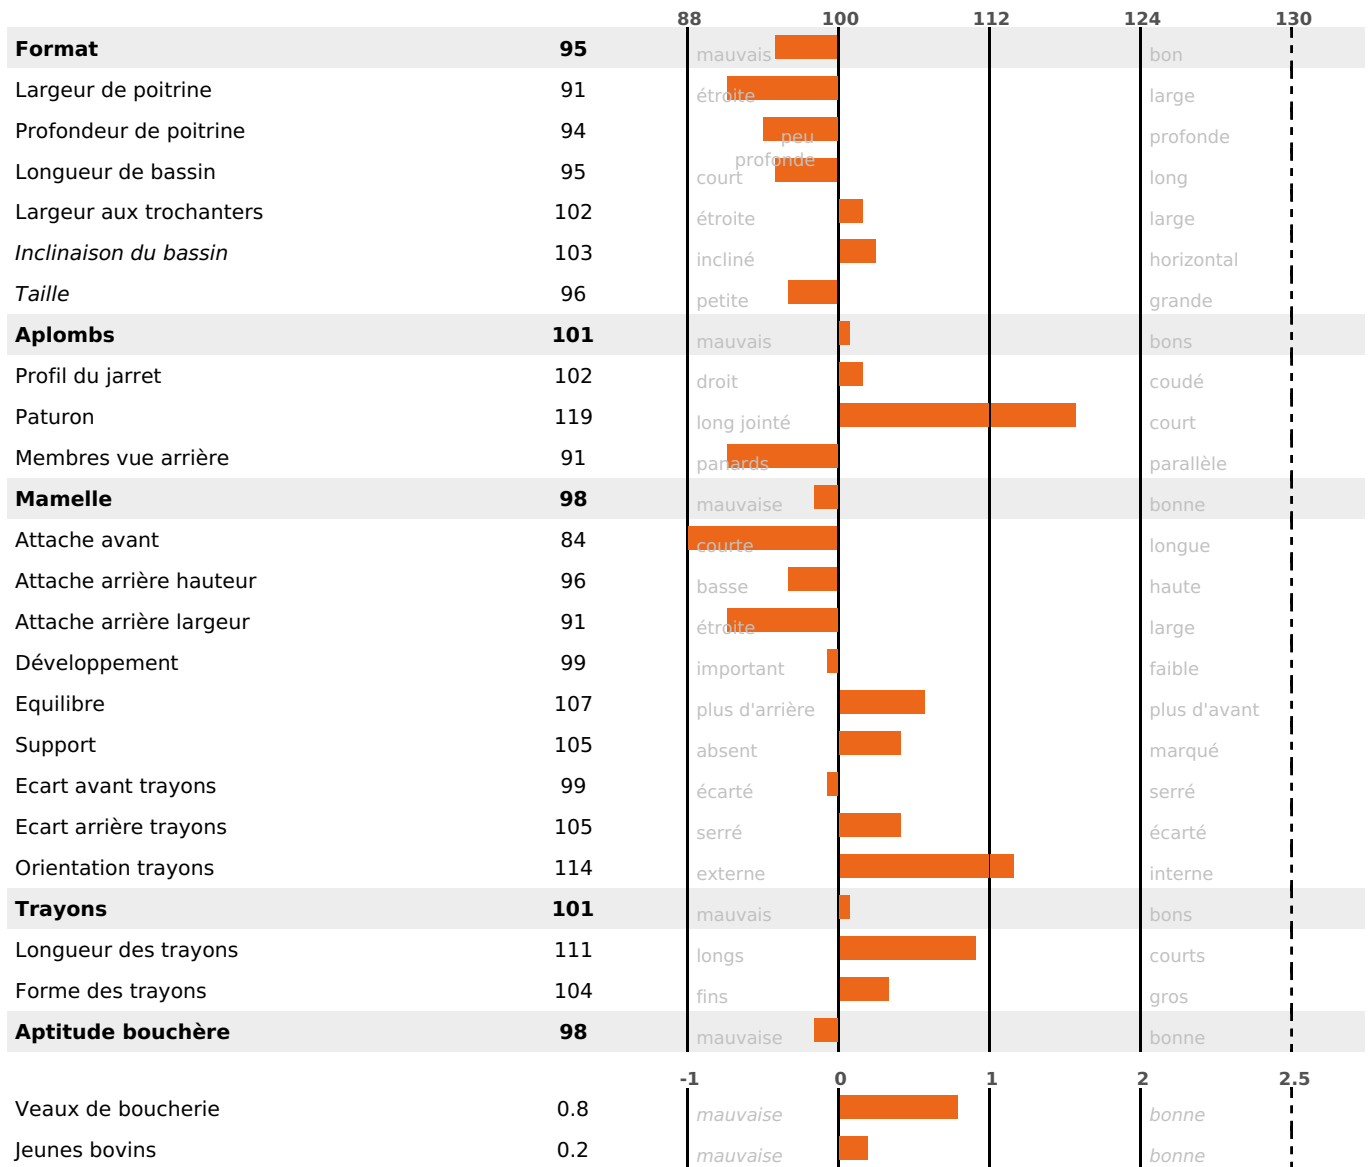

PRODUCTION

Synthèse laitière -20

89 fille(s) - 81 troupeau(x) - **CD 94%**

LAIT	MP	MG	TP	TB	K-CAS	B-CAS
-624	-24	+5	-0.4	+5	AB	

FONCTIONNELS

MILCA : MIF / MTCP : MTF
MTETR : NC

NAI	VEL	VIN	VIV
74	83	70	89

SANTÉ

NOU VEAU

82 fille(s) - 75 troupeau(x) - **CD 79**

FR 5249063102 - N° 66017

NAISSEUR : EARL DU PRE CHENY

MÈRE : PADY

3-305 9432KG 41,8 36,6