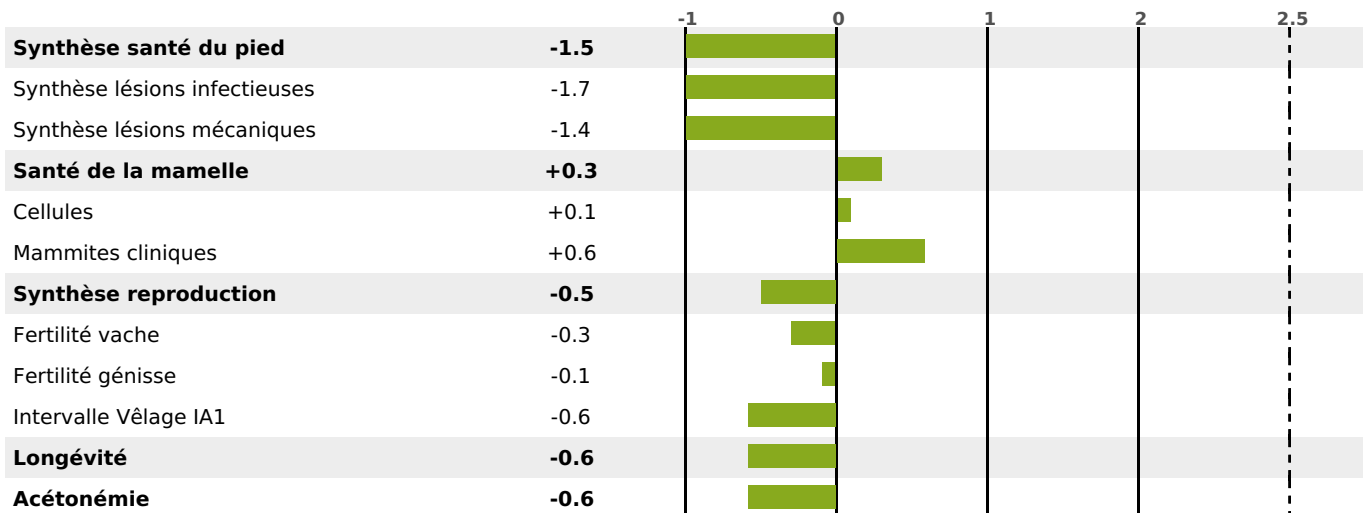

PRODUCTION

Synthèse laitière -20

89 fille(s) - 81 troupeau(x) - **CD 94%**

LAIT	MP	MG	TP	TB	K-CAS	B-CAS
-624	-24	+5	-0.4	+5	AB	

FONCTIONNELS

MILCA : MIF / MTCP : MTF
MTETR : NC

NAI	VEL	VIN	VIV
74	83	70	89

SANTÉ

NOU VEAU

82 fille(s) - 75 troupeau(x) - **CD 79**

FR 5249063102 - N° 66017

NAISSEUR : EARL DU PRE CHENY

MÈRE : PADY

3-305 9432KG 41,8 36,6