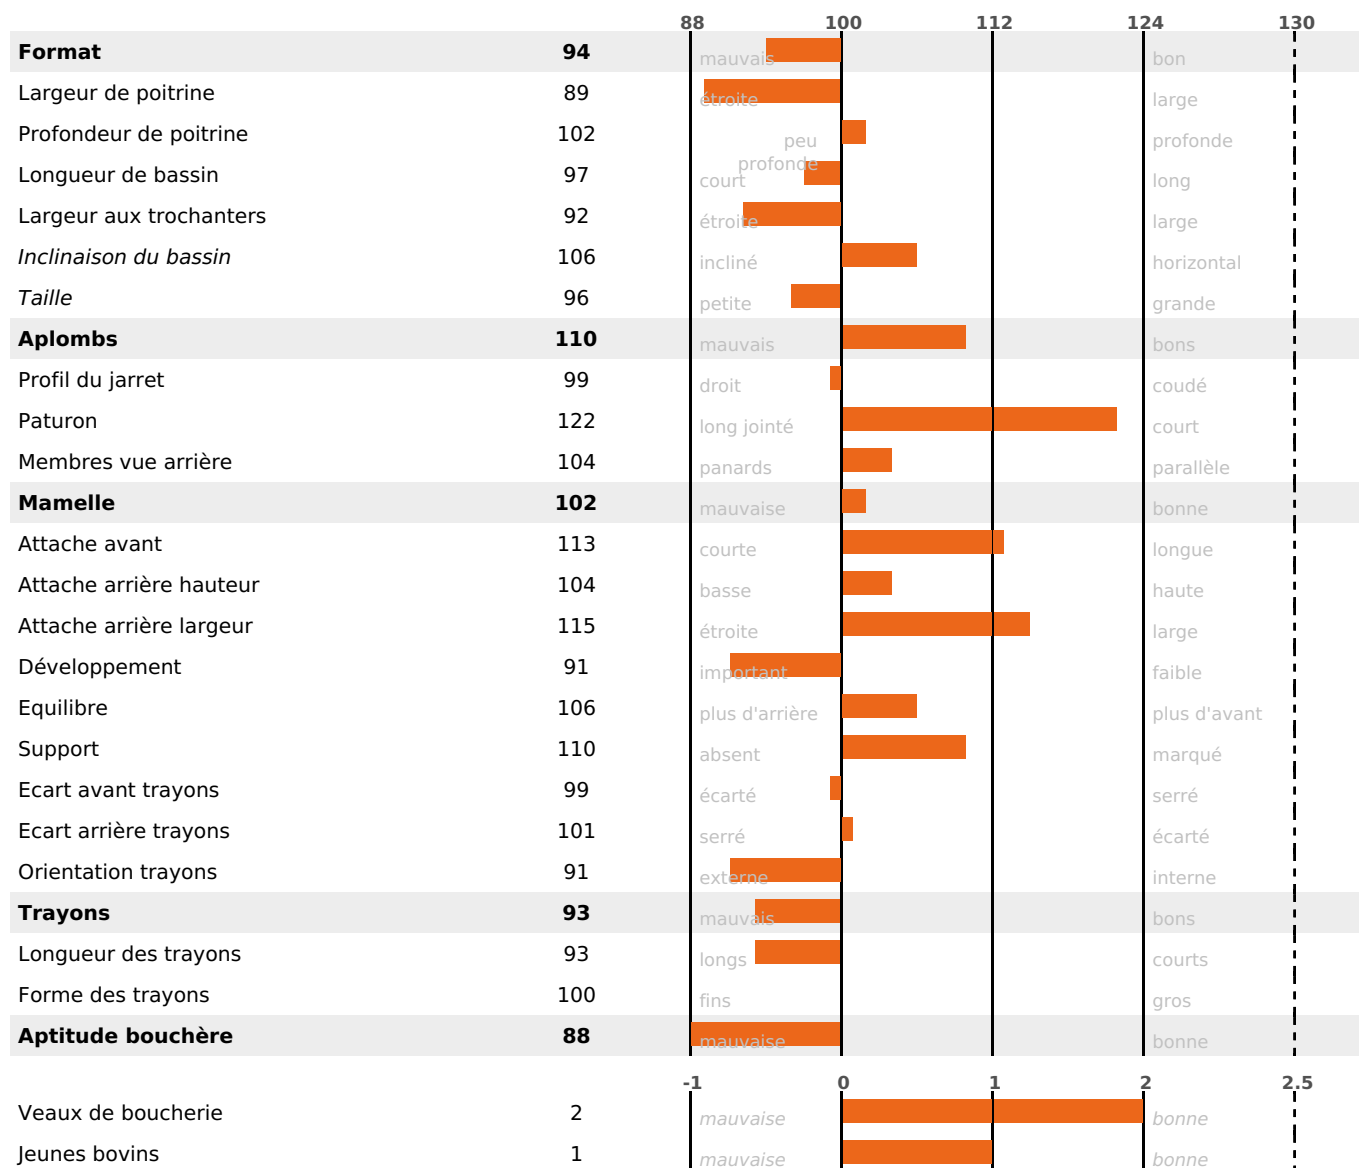

### FONCTIONNELS

MILCA : MIF / MTCP : MTF  
MTETR : NC

NAI	VEL	VIN	VIV
82	95	68	95

### SANTÉ

# MORPHOLOGIE

100

5523 fille(s) - 2860 troupeau(x) - **CD**

95

FR 0104018526 - N° 66763

NAISSEUR : EARL GUERRY

MÈRE : ODILE

3-305 10952KG 40,5 35,6