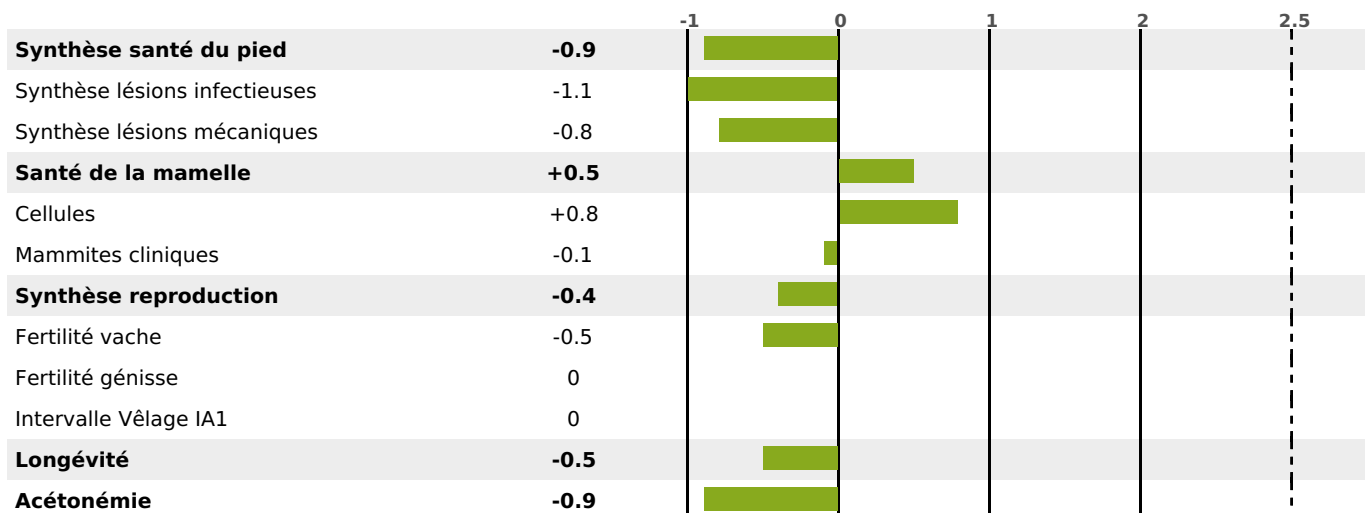

### PRODUCTION

Synthèse laitière -7

7561 fille(s) - 3942 troupeau(x) - **CD 95%**

LAIT	MP	MG	TP	TB	K-CAS	B-CAS
-115	-7	0	-0.5	+0.6	BB	A2A2

### FONCTIONNELS

MILCA : MIF / MTCP : MTF  
MTETR : NC

NAI	VEL	VIN	VIV
82	95	68	95

# MORPHOLOGIE

100

5523 fille(s) - 2860 troupeau(x) - **CD**

95

FR 0104018526 - N° 66763

NAISSEUR : EARL GUERRY

MÈRE : ODILE

3-305 10952KG 40,5 35,6