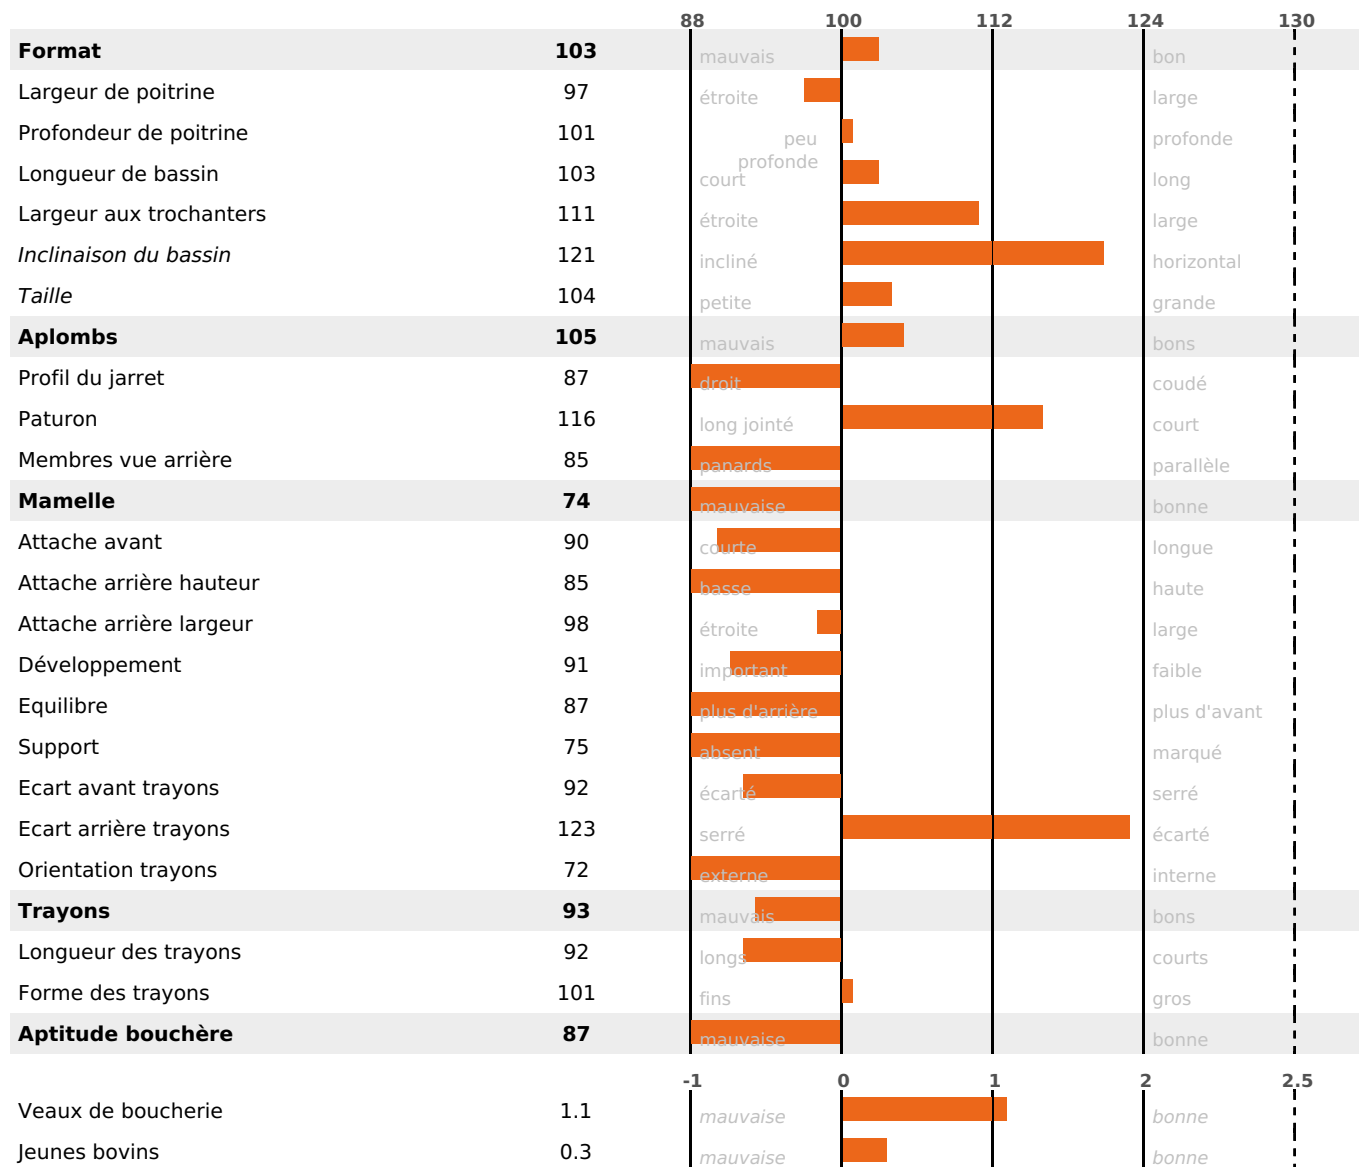

PRODUCTION

Synthèse laitière -23

206 fille(s) - 181 troupeau(x) - **CD 95%**

LAIT	MP	MG	TP	TB	K-CAS	B-CAS
+224	-14	-19	-3.2	-4.1	BB	A2A2

FONCTIONNELS

MILCA : MIF / MTCP : MTF

MTETR : NC

NAI	VEL	VIN	VIV
64	95	61	92

SANTÉ

NOU VEAU

156 fille(s) - 143 troupeau(x) - **CD 86**

FR 0103003250 - N° 64324

NAISSEUR : GAEC ELEVAGE CHAPPAZ VUAILLAT

MÈRE : NELL STONE

3-305 11772KG 38,1 32,4