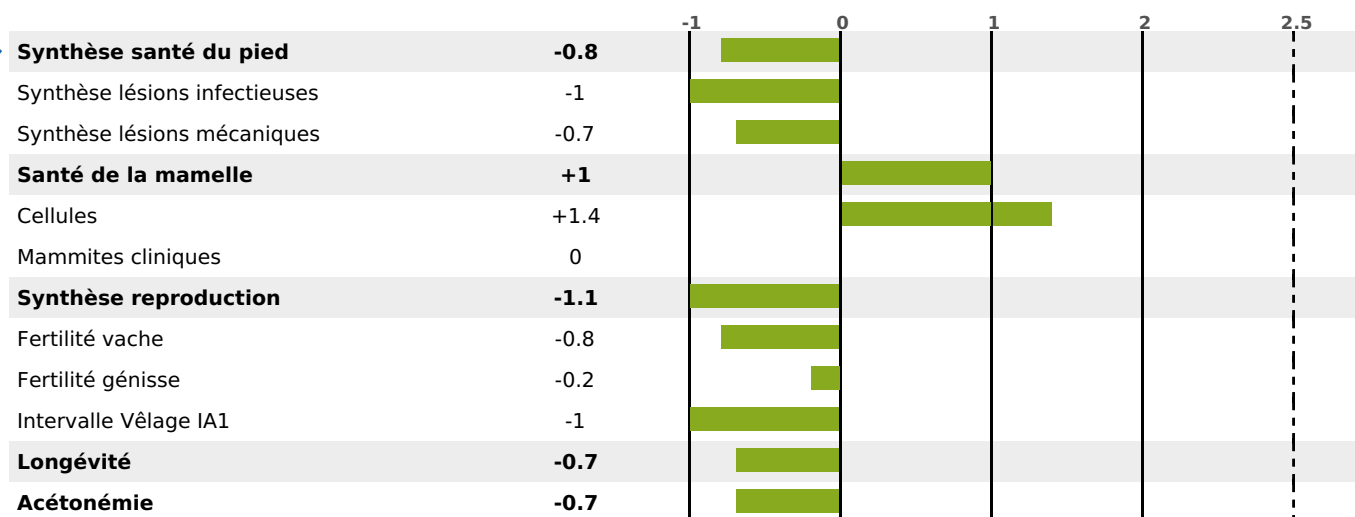

PRODUCTION

Synthèse laitière -23

206 fille(s) - 181 troupeau(x) - **CD 95%**

LAIT	MP	MG	TP	TB	K-CAS	B-CAS
+224	-14	-19	-3.2	-4.1	BB	A2A2

FONCTIONNELS

MILCA : MIF / MTCP : MTF

MTETR : NC

NAI	VEL	VIN	VIV
64	95	61	92

SANTÉ

NOU VEAU

156 fille(s) - 143 troupeau(x) - **CD 86**

FR 0103003250 - N° 64324

NAISSEUR : GAEC ELEVAGE CHAPPAZ VUAILLAT

MÈRE : NELL STONE

3-305 11772KG 38,1 32,4