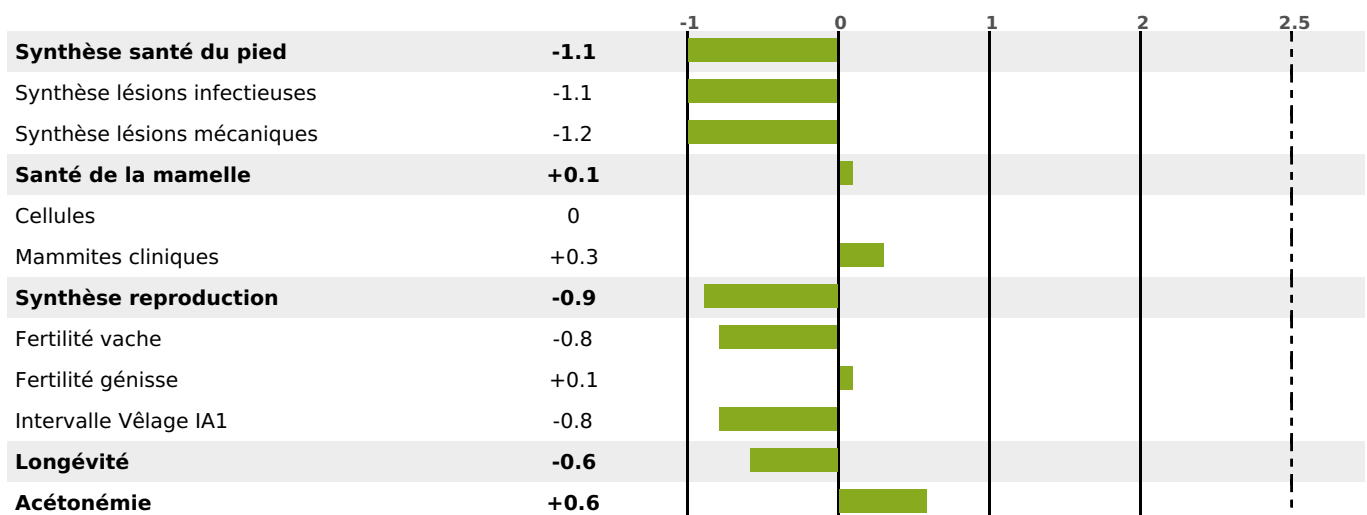

### FONCTIONNELS

MILCA : MIF / MTCP : MTF  
MTETR : NC

NAI	VEL	VIN	VIV
76	82	61	91

### SANTÉ

NOU  
VEAU

78 fille(s) - 75 troupeau(x) - **CD 79**

FR 2533411022 - N° 66025

NAISSEUR : GAEC ROBERT DE LA RAMEE

MÈRE : PAPETTE

3-305 9549KG 39,1 35,5