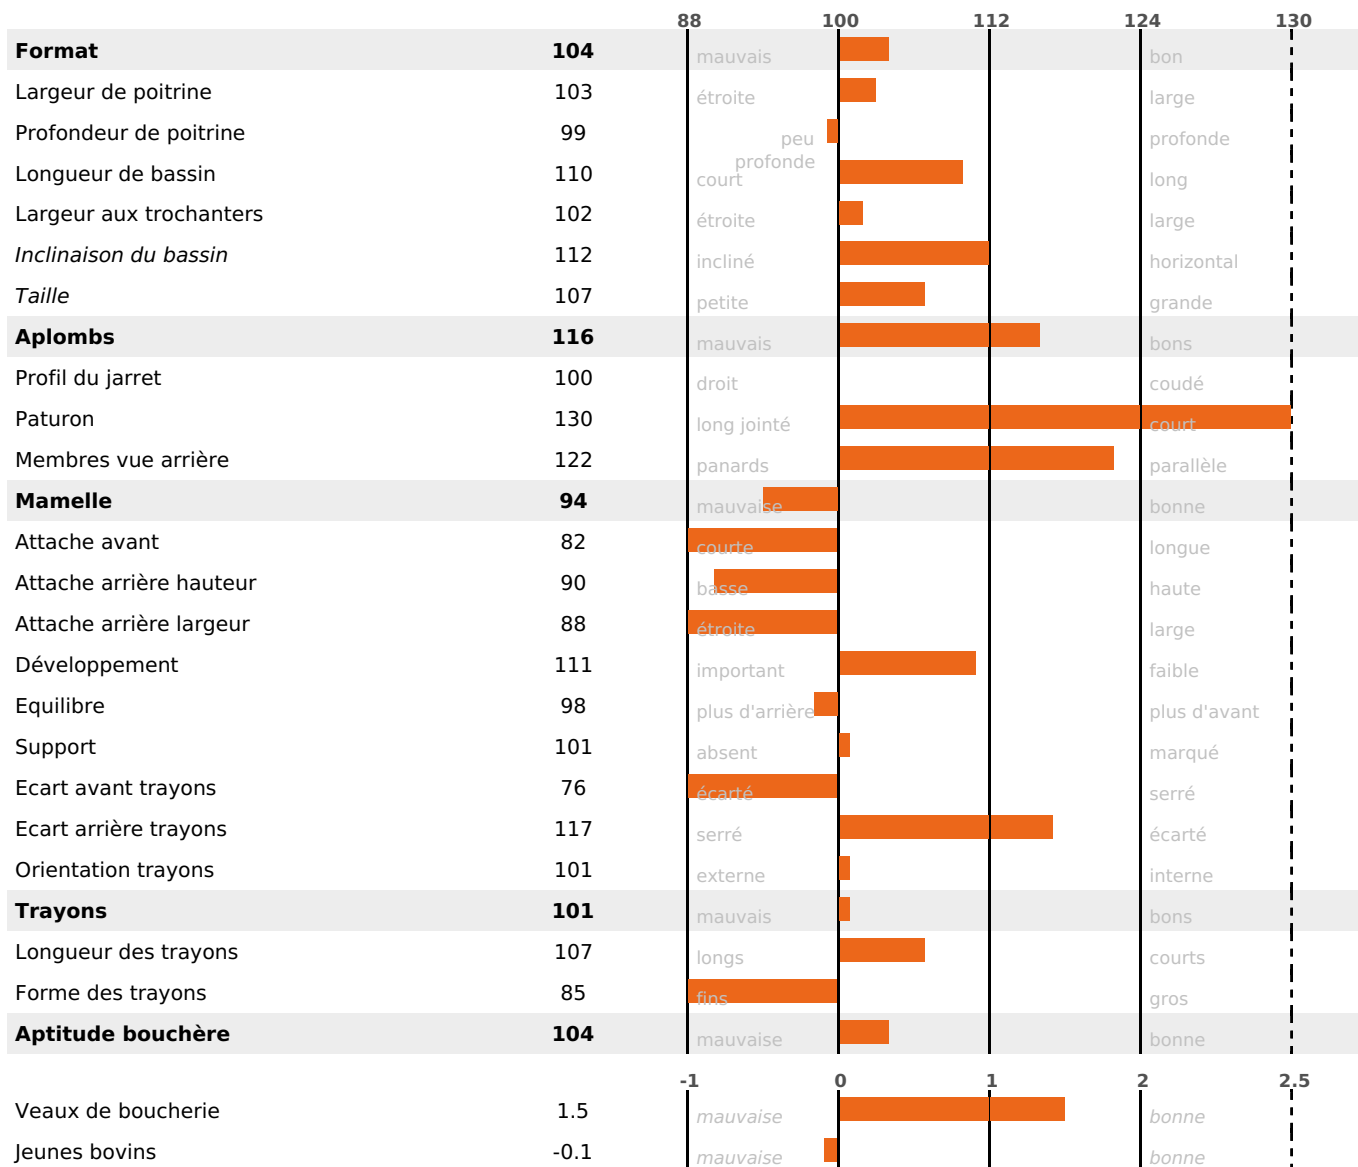

### FONCTIONNELS

MILCA : MIF / MTCP : MTF  
MTETR : NC

NAI	VEL	VIN	VIV
76	82	61	91

### SANTÉ

NOU  
VEAU

78 fille(s) - 75 troupeau(x) - **CD 79**

FR 2533411022 - N° 66025

NAISSEUR : GAEC ROBERT DE LA RAMEE

MÈRE : PAPETTE

3-305 9549KG 39,1 35,5